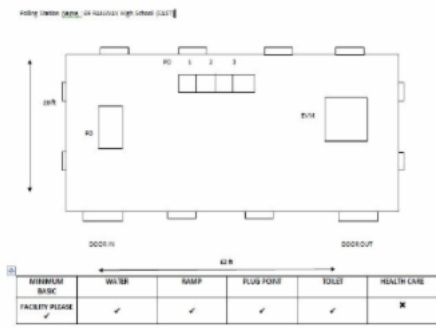

নিৰ্বাচক পঞ্জীয়ন বিষয়াৰ স্বাক্ষৰ

Nazri Naksha

Google Map View

Polling Station Building Front View

ভোটগ্ৰহন কেন্দ্ৰৰ সন্মুখৰ দৃশ্য

Cad View

Key MAP View

1 নাম : ৰূপলাল ঠাকুৰ পিতাৰ নাম: অনন্ত ঠাকুৰ ঘৰ নং : ১ বয়স : 73 লিঙ্গ : পুৰুষ	CLC6641958 ফটো উপলব্ধ	2 নাম : চিন্তা দেৱী পিতাৰ নাম: ৰামেশ্বৰ ঠাকুৰ ঘৰ নং : ২ বয়স : 65 লিঙ্গ : মহিলা	CLC6641969 ফটো উপলব্ধ	3 নাম : আশা দেৱী পিতাৰ নাম: ৰূপলাল ঠাকুৰ ঘৰ নং : ৩ বয়স : 32 লিঙ্গ : মহিলা	CLC6641970 ফটো উপলব্ধ
4 নাম : ডিম্পি বৰঠাকুৰ স্বামীৰ নাম: শৰত চন্দ্ৰ হাজৰিকা ঘৰ নং : ৩/৬১৪ বয়স : 50 লিঙ্গ : মহিলা	CLC1692417 ফটো উপলব্ধ	5 নাম : নিৰংকুশ হাজৰিকা পিতাৰ নাম: শৰত চন্দ্ৰ হাজৰিকা ঘৰ নং : ৩/৬১৪ বয়স : 21 লিঙ্গ : পুৰুষ	CLC1706886 ফটো উপলব্ধ	6 নাম : অজন্তা কলিতা স্বামীৰ নাম: উত্তম কলিতা ঘৰ নং : ৫ বয়স : 46 লিঙ্গ : মহিলা	CLC6642020 ফটো উপলব্ধ
7 নাম : চন্দন জ্যোতি মোহন পিতাৰ নাম: বেনু মহন ঘৰ নং : ৭ বয়স : 43 লিঙ্গ : পুৰুষ	CLC6642075 ফটো উপলব্ধ	8 নাম : জুৰি শইকীয়া স্বামীৰ নাম: চন্দন জ্যোতি মোহন ঘৰ নং : ৮ বয়স : 42 লিঙ্গ : মহিলা	CLC6642086 ফটো উপলব্ধ	9 নাম : কাতৰিনা বাঘৰাৰ স্বামীৰ নাম: আনজুলুচ বাঘৰাৰ ঘৰ নং : ৯ বয়স : 64 লিঙ্গ : মহিলা	CLC6642097 ফটো উপলব্ধ
10 নাম : ৰবীনা বাঘৰাৰ পিতাৰ নাম: আঞ্জুলোচ বাঘৰাৰ ঘৰ নং : ৯ বয়স : 29 লিঙ্গ : মহিলা	CLC0120667 ফটো উপলব্ধ	11 নাম : নিৰ্মলা অল্লিনা ভগুৰ পিতাৰ নাম: লাতিয়ে অঞ্জেলুস ভগুৰ ঘৰ নং : ১০ বয়স : 46 লিঙ্গ : মহিলা	CLC6642111 ফটো উপলব্ধ	12 নাম : বেৰ্নাদেত বাঘৰাৰ পিতাৰ নাম: আনজুলুচ বাঘৰাৰ ঘৰ নং : ১০ বয়স : 35 লিঙ্গ : মহিলা	CLC6642100 ফটো উপলব্ধ
13 নাম : বিজু গগৈ পিতাৰ নাম: দান্দী গগৈ ঘৰ নং : ১১ বয়স : 55 লিঙ্গ : পুৰুষ	CLC6642177 ফটো উপলব্ধ	14 নাম : বেনু সোনোৱাল স্বামীৰ নাম: বিপুল সোনোৱাল ঘৰ নং : ১১ বয়স : 53 লিঙ্গ : মহিলা	CLC0338814 ফটো উপলব্ধ	15 নাম : ভেৰনিকা বাঘৰাৰ পিতাৰ নাম: আনজুলুচ বাঘৰাৰ ঘৰ নং : ১১ বয়স : 37 লিঙ্গ : মহিলা	CLC6642122 ফটো উপলব্ধ
16 নাম : পাপমণি গগৈ স্বামীৰ নাম: বিজু গগৈ ঘৰ নং : ১২ বয়স : 40 লিঙ্গ : মহিলা	CLC6642188 ফটো উপলব্ধ	17 নাম : সমীন্দ্র শইকীয়া পিতাৰ নাম: প্ৰভাত চ শইকীয়া ঘৰ নং : ১৩ বয়স : 54 লিঙ্গ : পুৰুষ	CLC0466029 ফটো উপলব্ধ	18 নাম : লীনা শইকীয়া সোনোৱাল স্বামীৰ নাম: সমীন্দ্র শইকীয়া ঘৰ নং : ১৩ বয়স : 46 লিঙ্গ : মহিলা	CLC0466094 ফটো উপলব্ধ
19 নাম : দীনেশ চৰেন পিতাৰ নাম: বাপুৰাম চৰেন ঘৰ নং : ১৩ বয়স : 44 লিঙ্গ : পুৰুষ	CLC6642213 ফটো উপলব্ধ	20 নাম : দীপালী চৰেন পিতাৰ নাম: দীনেশ চৰেন ঘৰ নং : ১৩ বয়স : 42 লিঙ্গ : মহিলা	CLC1646613 ফটো উপলব্ধ	21 নাম : চিমৰণ চৰেণ পিতাৰ নাম: দীনেশ চৰেণ ঘৰ নং : ১৩ বয়স : 24 লিঙ্গ : মহিলা	CLC0413732 ফটো উপলব্ধ
22 নাম : ঋষভ শইকীয়া পিতাৰ নাম: সমীন্দ্র শইকীয়া ঘৰ নং : ১৩ বয়স : 21 লিঙ্গ : পুৰুষ	CLC1704592 ফটো উপলব্ধ	23 নাম : ৰেখা চক্ৰবৰ্তী স্বামীৰ নাম: সঞ্জীৱ চক্ৰবৰ্তী ঘৰ নং : ১৪ বয়স : 53 লিঙ্গ : মহিলা	CLC6642246 ফটো উপলব্ধ	24 নাম : অনিতা ৰায় স্বামীৰ নাম: সুনাত ৰায় ঘৰ নং : ১৪ বয়স : 42 লিঙ্গ : মহিলা	CLC6642257 ফটো উপলব্ধ
25 নাম : শ্ৰীনাথ ৰায় পিতাৰ নাম: কুচবৰ ৰায় ঘৰ নং : ১৫ বয়স : 44 লিঙ্গ : পুৰুষ	CLC6642268 ফটো উপলব্ধ	26 নাম : শিৱা ৰায় পিতাৰ নাম: শ্ৰীনাথ ৰায় ঘৰ নং : ১৫ বয়স : 29 লিঙ্গ : পুৰুষ	CLC0125823 ফটো উপলব্ধ	#2 27 নাম : বিদ্যুত বিকাশ গগৈ পিতাৰ নাম: নীলাম্বৰ গগৈ ঘৰ নং : ১৬ বয়স : 55 লিঙ্গ : পুৰুষ	CLC6642304 ফটো উপলব্ধ
#2 28 নাম : বাৰ্ণা ফুকন স্বামীৰ নাম: বিদ্যুত বিকাশ গগৈ ঘৰ নং : ১৭ বয়স : 50 লিঙ্গ : মহিলা	CLC6642315 ফটো উপলব্ধ	29 নাম : কুইন গোঁহাই স্বামীৰ নাম: ভাস্কৰদীপ গগৈ ঘৰ নং : ২২ বয়স : 43 লিঙ্গ : মহিলা	CLC0402313 ফটো উপলব্ধ	30 নাম : প্ৰনামিকা বৰুৱা পিতাৰ নাম: যতীন্দ্ৰ নাথ বৰুৱা ঘৰ নং : ৩৪ বয়স : 46 লিঙ্গ : মহিলা	CLC6641878 ফটো উপলব্ধ