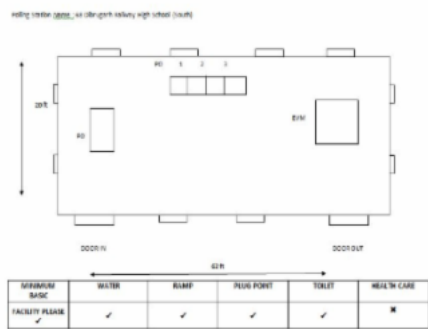

নিৰ্বাচক পঞ্জীয়ন বিষয়াৰ স্বাক্ষৰ

Nazri Naksha

Google Map View

Polling Station Building Front View

ভোটগ্ৰহন কেন্দ্ৰৰ সন্মুখৰ দৃশ্য

Cad View

Key MAP View

1 নাম : মনু দাস পিতাৰ নাম: নাৰায়ণ চন্দ্ৰ দাস ঘৰ নং : 0 বয়স : 39 লিঙ্গ : পুৰুষ	CLC6538858 ফটো উপলব্ধ	2 নাম : জলি মাছি স্বামীৰ নাম: ষ্টিফেন মাছি ঘৰ নং : 00 বয়স : 35 লিঙ্গ : মহিলা	HOC0063032 ফটো উপলব্ধ	3 নাম : খচিকা কৈৰী পিতাৰ নাম: প্ৰদীপ ঘৰ নং : 00 বয়স : 22 লিঙ্গ : মহিলা	HOC0074799 ফটো উপলব্ধ
4 নাম : প্ৰতিমা কুমাৰী ৰাম পিতাৰ নাম: অমৰ নাথ ৰাম ঘৰ নং : 1 বয়স : 30 লিঙ্গ : মহিলা	HOC0051367 ফটো উপলব্ধ	5 নাম : অংকুৰ বড়া মাতৃৰ নাম: পৰ্বা সোণোৱাল বড়া ঘৰ নং : 1 বয়স : 25 লিঙ্গ : পুৰুষ	HOC0010280 ফটো উপলব্ধ	# 6 নাম : মানশ্ৰী প্ৰধান পিতাৰ নাম: প্ৰশান্ত প্ৰধান ঘৰ নং : 1 বয়স : 23 লিঙ্গ : মহিলা	HOC0050690 ফটো উপলব্ধ
7 নাম : দীপজ্যোতি বৰা পিতাৰ নাম: হৰেন চন্দ্ৰ বৰা ঘৰ নং : 01 বয়স : 21 লিঙ্গ : পুৰুষ	HOC0023929 ফটো উপলব্ধ	8 নাম : পিকী সিং পিতাৰ নাম: মুছা সিং ঘৰ নং : 03 বয়স : 40 লিঙ্গ : মহিলা	CZH1836233 ফটো উপলব্ধ	9 নাম : শকীলা দুসাধ স্বামীৰ নাম: পংকজ দুসাধ ঘৰ নং : 03 বয়স : 32 লিঙ্গ : মহিলা	HOC0077701 ফটো উপলব্ধ
10 নাম : ৰাজ বাচফৰ পিতাৰ নাম: লাটে মনোজ কুমাৰ বাচফৰ ঘৰ নং : 03 বয়স : 22 লিঙ্গ : পুৰুষ	HOC0114827 ফটো উপলব্ধ	11 নাম : মমী কোঁৱৰ ডেকা বৰুৱা স্বামীৰ নাম: বনু ডেকা বৰুৱা ঘৰ নং : 3 বি বয়স : 35 লিঙ্গ : মহিলা	HOC0020834 ফটো উপলব্ধ	12 নাম : দেবব্ৰত পাচোৱান মাতৃৰ নাম: অৰুনিমা হাজৰিকা পাচোৱান ঘৰ নং : 14 বয়স : 22 লিঙ্গ : পুৰুষ	HOC0064196 ফটো উপলব্ধ
13 নাম : ৰুপম গগৈ পিতাৰ নাম: অনিল গগৈ ঘৰ নং : ৩২খ বয়স : 42 লিঙ্গ : পুৰুষ	CLC6543346 ফটো উপলব্ধ	14 নাম : ৰঞ্জিতা চাংমাই গগৈ স্বামীৰ নাম: ৰুপম গগৈ ঘৰ নং : ৩২খ বয়স : 38 লিঙ্গ : মহিলা	CLC6543357 ফটো উপলব্ধ	15 নাম : ৰুসিতা দেউৰী স্বামীৰ নাম: মণোৰঞ্জন দেউৰী ঘৰ নং : ৩৫ক বয়স : 43 লিঙ্গ : মহিলা	CLC6543368 ফটো উপলব্ধ
16 নাম : উত্তম শইকীয়া পিতাৰ নাম: গগন শইকীয়া ঘৰ নং : ৫৫ বয়স : 39 লিঙ্গ : পুৰুষ	CLC0418012 ফটো উপলব্ধ	17 নাম : বিকাশ সিং পিতাৰ নাম: ৰামজী সিং ঘৰ নং : ৫৬ বয়স : 24 লিঙ্গ : পুৰুষ	CLC0418095 ফটো উপলব্ধ	18 নাম : অভিলাষ বৰা পিতাৰ নাম: মৃদুল বৰা ঘৰ নং : 57 বয়স : 19 লিঙ্গ : পুৰুষ	HOC0133025 ফটো উপলব্ধ
19 নাম : চাৰু বালা দাস স্বামীৰ নাম: হৰি চৰণ দাস ঘৰ নং : ৬৪ বয়স : 72 লিঙ্গ : মহিলা	HOC0101543 ফটো উপলব্ধ	20 নাম : গণেশ দাস পিতাৰ নাম: হৰি চৰণ দাস ঘৰ নং : ৬৪ বয়স : 48 লিঙ্গ : পুৰুষ	CLC6534561 ফটো উপলব্ধ	E 21 নাম : সুবৰ্ণজ্ঞান প্ৰসাদ পিতাৰ নাম: হৰিচন্দ্ৰ প্ৰসাদ ঘৰ নং : ৬৫ বয়স : 53 লিঙ্গ : পুৰুষ	CLC0283135 ফটো উপলব্ধ
22 নাম : প্ৰদীপ কলিতা পিতাৰ নাম: গোপাল চন্দ্ৰ কলিতা ঘৰ নং : ৬৬ বয়স : 67 লিঙ্গ : পুৰুষ	CLC0090936 ফটো উপলব্ধ	23 নাম : ফুলবতী প্ৰসাদ পিতাৰ নাম: নিমল সাহা ঘৰ নং : ৬৬ বয়স : 38 লিঙ্গ : মহিলা	CLC0283226 ফটো উপলব্ধ	24 নাম : অনামিকা কছাৰী স্বামীৰ নাম: সন্দীপ কছাৰী ঘৰ নং : 143 আ ব্লক বয়স : 29 লিঙ্গ : মহিলা	HOC0063099 ফটো উপলব্ধ
25 নাম : ৰোহিত বাচফৰ পিতাৰ নাম: ৰামাশংকৰ বাচফৰ ঘৰ নং : 147 বয়স : 23 লিঙ্গ : পুৰুষ	HOC0078683 ফটো উপলব্ধ	26 নাম : পংকজ সোণোৱাল পিতাৰ নাম: দুৰ্গেশ্বৰ শইকীয়া ঘৰ নং : 264 খ বয়স : 19 লিঙ্গ : পুৰুষ	HOC0161133 ফটো উপলব্ধ	27 নাম : মৃদলা বৰুৱা নেওগ স্বামীৰ নাম: বিপ্লৱ ৰঞ্জন নেওগ ঘৰ নং : 289 বয়স : 46 লিঙ্গ : মহিলা	CLC6440626 ফটো উপলব্ধ
28 নাম : বিপ্লৱ ৰঞ্জন নেওগ পিতাৰ নাম: ৰাম প্ৰসাদ নেওগ ঘৰ নং : ২৮৯ বয়স : 44 লিঙ্গ : পুৰুষ	CLC0195529 ফটো উপলব্ধ	29 নাম : শিল্পী ৰেখা নেওগ শইকীয়া স্বামীৰ নাম: অমৃতশ্য শইকীয়া ঘৰ নং : ২৮৯ বয়স : 43 লিঙ্গ : মহিলা	CLC0276725 ফটো উপলব্ধ	30 নাম : ৰুকচানা শাহডুল্লা পিতাৰ নাম: চয়দ শাহডুল্লা আলি ঘৰ নং : ২৮৯ বয়স : 34 লিঙ্গ : মহিলা	CLC0464701 ফটো উপলব্ধ