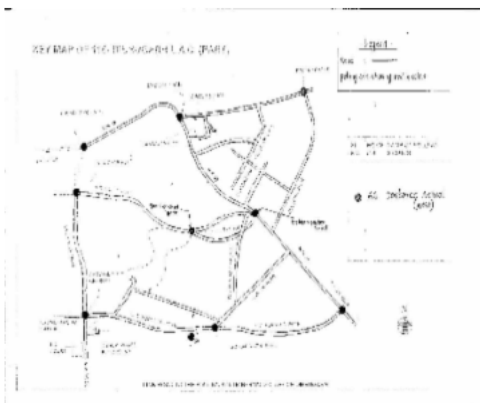

Nazri Naksha