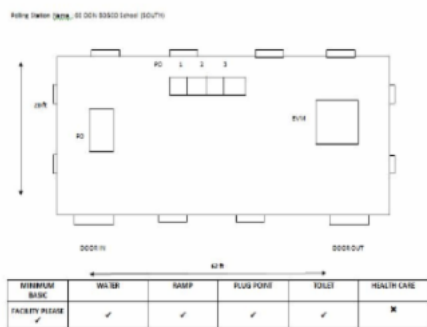

নিৰ্বাচক পঞ্জীয়ন বিষয়াৰ স্বাক্ষৰ

Nazri Naksha

Google Map View

Polling Station Building Front View

ভোটগ্ৰহন কেন্দ্ৰৰ সন্মুখৰ দৃশ্য

Cad View

Key MAP View

1 নাম : প্ৰদীপ কুমাৰ দাস পিতাৰ নাম: খগেশ্বৰ দাস ঘৰ নং : 1 বয়স : 57 লিঙ্গ : পুৰুষ	CLC6334583 ফটো উপলব্ধ	2 নাম : অঞ্জলী দাস পিতাৰ নাম: খগেশ্বৰ দাস ঘৰ নং : 1 বয়স : 52 লিঙ্গ : মহিলা	CLC6334594 ফটো উপলব্ধ	3 নাম : দিপালী দাস পিতাৰ নাম: খগেশ্বৰ দাস ঘৰ নং : 1 বয়স : 50 লিঙ্গ : মহিলা	CLC6334607 ফটো উপলব্ধ
4 নাম : বিশ্ব কুমাৰ দাস পিতাৰ নাম: খগেশ্বৰ দাস ঘৰ নং : 1 বয়স : 46 লিঙ্গ : পুৰুষ	CLC6334629 ফটো উপলব্ধ	5 নাম : জ্যোতি ব্ৰেখা দাস স্বামীৰ নাম: প্ৰদীপ কুমাৰ দাস ঘৰ নং : 1 বয়স : 46 লিঙ্গ : মহিলা	HOC0139600 ফটো উপলব্ধ	6 নাম : হীৰামনি দাস স্বামীৰ নাম: বিশ্বকুমাৰ দাস ঘৰ নং : 1 বয়স : 44 লিঙ্গ : মহিলা	CLC6334630 ফটো উপলব্ধ
7 নাম : জয়ন্ত কুমাৰ দাস পিতাৰ নাম: খগেশ্বৰ দাস ঘৰ নং : 1 বয়স : 42 লিঙ্গ : পুৰুষ	CLC6334641 ফটো উপলব্ধ	8 নাম : জোনালী বৰ্মন দাস স্বামীৰ নাম: জয়ন্ত কুমাৰ দাস ঘৰ নং : 1 বয়স : 42 লিঙ্গ : মহিলা	CLC0445387 ফটো উপলব্ধ	9 নাম : দ্বীপশিখা দাস পিতাৰ নাম: বিশ্ব দাস ঘৰ নং : 1 বয়স : 30 লিঙ্গ : মহিলা	CLC0454165 ফটো উপলব্ধ
10 নাম : গৌৰৱ দাস পিতাৰ নাম: বিশ্ব কুমাৰ দাস ঘৰ নং : 01 বয়স : 24 লিঙ্গ : পুৰুষ	CLC0473538 ফটো উপলব্ধ	# 11 নাম : এণ্ডি ৰিকার্ডো ডিপছী পিতাৰ নাম: জনি ডিপছী ঘৰ নং : 1 বয়স : 22 লিঙ্গ : পুৰুষ	HOC0088393 ফটো উপলব্ধ	12 নাম : মালা দে স্বামীৰ নাম: গোপাল চন্দ্ৰ দে ঘৰ নং : 2 বয়স : 65 লিঙ্গ : মহিলা	CLC6334652 ফটো উপলব্ধ
13 নাম : বিম্বি কৌৰ স্বামীৰ নাম: সুৰেন্দ্ৰপাল ঘৰ নং : 2 বয়স : 53 লিঙ্গ : মহিলা	CLC6339942 ফটো উপলব্ধ	R 14 নাম : আইবিন ডেপোসী স্বামীৰ নাম: জনি ডেপোসী ঘৰ নং : 51 বয়স : 51 লিঙ্গ : মহিলা	HOC0088401 ফটো উপলব্ধ	15 নাম : ৰূপা দে পিতাৰ নাম: বিনোদ বিহাৰি ঘৰ নং : 2 বয়স : 50 লিঙ্গ : মহিলা	CLC6334663 ফটো উপলব্ধ
# 16 নাম : দিল্লী ৰায় স্বামীৰ নাম: নাৰায়ন ৰায় ঘৰ নং : 2গ বয়স : 42 লিঙ্গ : মহিলা	CLC6334696 ফটো উপলব্ধ	17 নাম : প্ৰণৱ দে পিতাৰ নাম: গোপাল চন্দ্ৰ দে ঘৰ নং : 2 বয়স : 40 লিঙ্গ : পুৰুষ	CLC6334674 ফটো উপলব্ধ	18 নাম : সুৰেশ কুমাৰ দে পিতাৰ নাম: গোপাল চন্দ্ৰ দে ঘৰ নং : 2 বয়স : 38 লিঙ্গ : পুৰুষ	CLC6334685 ফটো উপলব্ধ
# 19 নাম : বিম্বি ভৌমিক স্বামীৰ নাম: সুৰেশ কুমাৰ দে ঘৰ নং : 2 বয়স : 34 লিঙ্গ : মহিলা	CCY0234658 ফটো উপলব্ধ	E 20 নাম : গোপাল চন্দ্ৰ দে পিতাৰ নাম: বিনোদ বিহাৰি ঘৰ নং : 2গ বয়স : 74 লিঙ্গ : পুৰুষ	CLC6334709 ফটো উপলব্ধ	21 নাম : নাৰায়ন ৰায় পিতাৰ নাম: ননী গোপাল ঘৰ নং : 2গ বয়স : 47 লিঙ্গ : পুৰুষ	CLC6334710 ফটো উপলব্ধ
22 নাম : লক্ষী মণ্ডল স্বামীৰ নাম: মাধৱ মণ্ডল ঘৰ নং : 9 বয়স : 65 লিঙ্গ : মহিলা	CLC6334732 ফটো উপলব্ধ	R 23 নাম : জনি ডেপোসী পিতাৰ নাম: ফ্ৰান্সিছান ডেপোসী ঘৰ নং : 9 বয়স : 51 লিঙ্গ : পুৰুষ	HOC0088419 ফটো উপলব্ধ	24 নাম : বৈজন্তী শইকিয়া স্বামীৰ নাম: বিষ্ণু শইকিয়া ঘৰ নং : 9 বয়স : 47 লিঙ্গ : মহিলা	CLC6334721 ফটো উপলব্ধ
25 নাম : গোপাল মণ্ডল পিতাৰ নাম: মাধৱ মণ্ডল ঘৰ নং : 9 বয়স : 45 লিঙ্গ : পুৰুষ	CLC6334743 ফটো উপলব্ধ	26 নাম : পিংকী মণ্ডল স্বামীৰ নাম: গোপাল মণ্ডল ঘৰ নং : 9 বয়স : 42 লিঙ্গ : মহিলা	CLC6334754 ফটো উপলব্ধ	27 নাম : অনামিকা দাস স্বামীৰ নাম: তৰুণ দাস ঘৰ নং : 9 বয়স : 41 লিঙ্গ : মহিলা	CLC6334765 ফটো উপলব্ধ
28 নাম : ডলি ঘোষ দেবনাথ স্বামীৰ নাম: অজয় দেবনাথ ঘৰ নং : 03 বয়স : 41 লিঙ্গ : মহিলা	CLC1711746 ফটো উপলব্ধ	29 নাম : পিণ্টু মণ্ডল পিতাৰ নাম: মাধৱ মণ্ডল ঘৰ নং : 9 বয়স : 39 লিঙ্গ : পুৰুষ	CLC6334776 ফটো উপলব্ধ	30 নাম : জাৱাহাৰদিপ মিজ পিতাৰ নাম: চৰিসতফাৰ মিজ ঘৰ নং : 9 বয়স : 29 লিঙ্গ : পুৰুষ	CLC0304394 ফটো উপলব্ধ