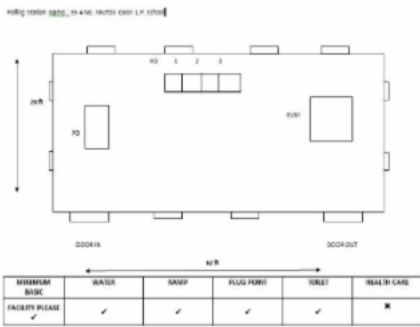

নিৰ্বাচক পঞ্জীয়ন বিষয়াৰ স্বাক্ষৰ

Nazri Naksha

Google Map View

Polling Station Building Front View

ভোটগ্ৰহন কেন্দ্ৰৰ সন্মুখৰ দৃশ্য

Cad View

Key MAP View

1 নাম : আফিয়া খাতুন অন্যান্য: আলকাব হুছেইন ঘৰ নং : 00 বয়স : 38 লিঙ্গ : মহিলা	HOC0027326 ফটো উপলব্ধ	2 নাম : ফৰিদা খাতুন অন্যান্য: মাজবুৰ বহমান ঘৰ নং : 00 বয়স : 34 লিঙ্গ : মহিলা	HOC0030346 ফটো উপলব্ধ	3 নাম : প্রদীপ দাস মাতৃৰ নাম: লক্ষ্মী দাস ঘৰ নং : 01 বয়স : 23 লিঙ্গ : পুৰুষ	CLC0349209 ফটো উপলব্ধ
4 নাম : হৰিবৰ বহমান মাতৃৰ নাম: হুনাফা বেগম ঘৰ নং : 1 বয়স : 23 লিঙ্গ : পুৰুষ	CLC0350165 ফটো উপলব্ধ	5 নাম : শ্ৰীতি ৰাজখোৱা পিতাৰ নাম: পংকজ ৰাজখোৱা ঘৰ নং : 001 বয়স : 21 লিঙ্গ : মহিলা	CLC1705722 ফটো উপলব্ধ	6 নাম : নেকিব আলি পিতাৰ নাম: মহম্মদ আলী ঘৰ নং : 1 বয়স : 47 লিঙ্গ : পুৰুষ	CLC0221325 ফটো উপলব্ধ
7 নাম : ৰেহেনা বেগম পিতাৰ নাম: মঃ বদলোৰ বহমান আলি ঘৰ নং : 1 বয়স : 36 লিঙ্গ : মহিলা	CLC0221382 ফটো উপলব্ধ	8 নাম : চৰিনা খাতুন পিতাৰ নাম: ফাৰুক হুছেইন ঘৰ নং : 1 বয়স : 27 লিঙ্গ : মহিলা	CLC0114660 ফটো উপলব্ধ	9 নাম : অপচাৰা খাতুন স্বামীৰ নাম: আজিদুল বহমান ঘৰ নং : 1 বয়স : 26 লিঙ্গ : মহিলা	CLC0375774 ফটো উপলব্ধ
10 নাম : চৰিব হুছেইন পিতাৰ নাম: মঃ ফাৰুক হুছেইন ঘৰ নং : 1 বয়স : 24 লিঙ্গ : পুৰুষ	CLC0513564 ফটো উপলব্ধ	S2 11 নাম : চিংকী খাতুন অন্যান্য: মাজিনা বেগম ঘৰ নং : 1 বয়স : 24 লিঙ্গ : মহিলা	HOC0007252 ফটো উপলব্ধ	12 নাম : আছি আলি অন্যান্য: মাজিনা বেগম ঘৰ নং : 1 বয়স : 23 লিঙ্গ : পুৰুষ	HOC0007179 ফটো উপলব্ধ
13 নাম : চাহিন খাতুন অন্যান্য: মাজিনা বেগম ঘৰ নং : 1 বয়স : 21 লিঙ্গ : মহিলা	HOC0007260 ফটো উপলব্ধ	14 নাম : আছিয়া বেগম স্বামীৰ নাম: দিলদাৰ হুছেইন ঘৰ নং : 1 বয়স : 60 লিঙ্গ : মহিলা	CLC0000349 ফটো উপলব্ধ	15 নাম : ৰছিদা বেগম স্বামীৰ নাম: মনা আলি ঘৰ নং : 1 বয়স : 55 লিঙ্গ : মহিলা	CLC0000356 ফটো উপলব্ধ
16 নাম : মৰিয়াম বেগম স্বামীৰ নাম: হায়দৰ আলি ঘৰ নং : 1 বয়স : 54 লিঙ্গ : মহিলা	HOC0075846 ফটো উপলব্ধ	17 নাম : হাইদৰ আলি পিতাৰ নাম: মাজিবৰ আলি ঘৰ নং : 1 বয়স : 52 লিঙ্গ : পুৰুষ	HOC0076059 ফটো উপলব্ধ	18 নাম : কুলচুমা বেগম পিতাৰ নাম: দিলদাৰ হুছেইন ঘৰ নং : 1 বয়স : 40 লিঙ্গ : মহিলা	CLC0159236 ফটো উপলব্ধ
19 নাম : নাজিব আলি পিতাৰ নাম: মনা আলি ঘৰ নং : 1 বয়স : 39 লিঙ্গ : পুৰুষ	CLC0000406 ফটো উপলব্ধ	20 নাম : উজিব আলি পিতাৰ নাম: মনা আলি ঘৰ নং : 1 বয়স : 39 লিঙ্গ : পুৰুষ	CLC0000448 ফটো উপলব্ধ	21 নাম : ৰাবিয়া বেগম স্বামীৰ নাম: কাদিৰ আলি ঘৰ নং : 1 বয়স : 37 লিঙ্গ : মহিলা	CLC0000455 ফটো উপলব্ধ
22 নাম : ছাজিদ আলি পিতাৰ নাম: মনা আলি ঘৰ নং : 1 বয়স : 36 লিঙ্গ : পুৰুষ	CLC0000489 ফটো উপলব্ধ	23 নাম : ৰুবি বেগম স্বামীৰ নাম: উজিব আলি ঘৰ নং : 1 বয়স : 32 লিঙ্গ : মহিলা	CLC0000505 ফটো উপলব্ধ	24 নাম : বাবলু হুছেইন পিতাৰ নাম: দিলদাৰ হুছেইন ঘৰ নং : 1 বয়স : 32 লিঙ্গ : পুৰুষ	CLC0000539 ফটো উপলব্ধ
25 নাম : ফাতেমা বেগম পিতাৰ নাম: মহম্মদ হাইদৰ আলি ঘৰ নং : 1 বয়স : 32 লিঙ্গ : মহিলা	HOC0075952 ফটো উপলব্ধ	26 নাম : জাহানাৰা বেগম স্বামীৰ নাম: বাবলু হুছেইন ঘৰ নং : 1 বয়স : 30 লিঙ্গ : মহিলা	CLC0159327 ফটো উপলব্ধ	27 নাম : আচমা বেগম পিতাৰ নাম: দিলদাৰ হুছেইন ঘৰ নং : 1 বয়স : 30 লিঙ্গ : মহিলা	CLC0159335 ফটো উপলব্ধ
28 নাম : কুৰবান আলি অন্যান্য: আসমা বেগম ঘৰ নং : 1 বয়স : 30 লিঙ্গ : পুৰুষ	CLC1710946 ফটো উপলব্ধ	29 নাম : ৰছনি বেগম পিতাৰ নাম: মণা আলি ঘৰ নং : 1 বয়স : 29 লিঙ্গ : মহিলা	CLC0000638 ফটো উপলব্ধ	30 নাম : আয়ুব হুছেইন পিতাৰ নাম: আবুল হুছেইন ঘৰ নং : 1 বয়স : 28 লিঙ্গ : পুৰুষ	CLC0114090 ফটো উপলব্ধ