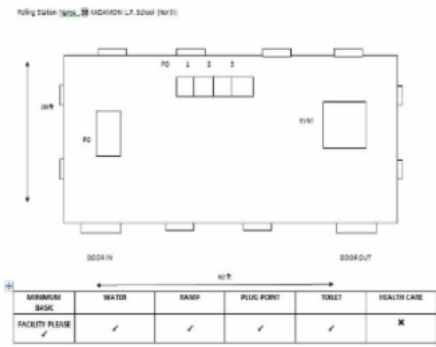

নিৰ্বাচক পঞ্জীয়ন বিষয়াৰ স্বাক্ষৰ

Nazri Naksha

Google Map View

Polling Station Building Front View

ভোটগ্ৰহন কেন্দ্ৰৰ সন্মুখৰ দৃশ্য

Cad View

Key MAP View

1 নাম : প্রদীপ ৰাজখোৱা পিতাৰ নাম: যতীন্দ্র ৰাজখোৱা ঘৰ নং : ১ বয়স : 63 লিঙ্গ : পুৰুষ	HKQ3134563 ফটো উপলব্ধ	2 নাম : নিভা ৰাজখোৱা পিতাৰ নাম: প্রদীপ ৰাজখোৱা ঘৰ নং : ১ বয়স : 52 লিঙ্গ : মহিলা	HKQ3134574 ফটো উপলব্ধ	3 নাম : অবিনাশ ৰাজখোৱা পিতাৰ নাম: প্রদীপ ৰাজখোৱা ঘৰ নং : ১ বয়স : 31 লিঙ্গ : পুৰুষ	HKQ0219907 ফটো উপলব্ধ
4 নাম : প্রেৰনা ৰাজখোৱা পিতাৰ নাম: প্রদীপ ৰাজখোৱা ঘৰ নং : ১ বয়স : 28 লিঙ্গ : মহিলা	HKQ0220046 ফটো উপলব্ধ	5 নাম : বীনা বসুমতাৰী স্বামীৰ নাম: অনিল বড়ো ঘৰ নং : ২ বয়স : 47 লিঙ্গ : মহিলা	HKQ3134596 ফটো উপলব্ধ	6 নাম : ময়ূৰী বসুমতাৰী পিতাৰ নাম: অনিল বসুমতাৰী ঘৰ নং : ২ বয়স : 27 লিঙ্গ : মহিলা	HKQ0354589 ফটো উপলব্ধ
E 7 নাম : লীলাবতী দাস স্বামীৰ নাম: চন্দ্ৰকান্ত দাস ঘৰ নং : ৩ বয়স : 75 লিঙ্গ : মহিলা	HKQ3134621 ফটো উপলব্ধ	8 নাম : দেৱীকা দাস শইকীয়া স্বামীৰ নাম: সুৰেন্দ্ৰ নাথ শইকীয়া ঘৰ নং : ৩ বয়স : 56 লিঙ্গ : মহিলা	HKQ3134632 ফটো উপলব্ধ	9 নাম : জগন্নাথ দাস পিতাৰ নাম: চন্দ্ৰকান্ত দাস ঘৰ নং : ৩ বয়স : 54 লিঙ্গ : পুৰুষ	HKQ3134643 ফটো উপলব্ধ
10 নাম : পূৰ্বী দাস পিতাৰ নাম: চন্দ্ৰকান্ত দাস ঘৰ নং : ৩ বয়স : 52 লিঙ্গ : মহিলা	HKQ3134654 ফটো উপলব্ধ	11 নাম : শশী ভূষণ দাস মাতৃৰ নাম: লীলাৱতী দাস ঘৰ নং : ৩ বয়স : 44 লিঙ্গ : পুৰুষ	HKQ3141671 ফটো উপলব্ধ	12 নাম : গুভামনি দাস মাতৃৰ নাম: লীলাৱতী দাস ঘৰ নং : ৩ বয়স : 43 লিঙ্গ : মহিলা	HKQ3141682 ফটো উপলব্ধ
13 নাম : চুসিতা দাস স্বামীৰ নাম: লাতো দাস ঘৰ নং : ৩ বয়স : 42 লিঙ্গ : মহিলা	HKQ3134665 ফটো উপলব্ধ	14 নাম : ময়ূৰী দাস পিতাৰ নাম: জগন্নাথ দাস ঘৰ নং : 3 বয়স : 20 লিঙ্গ : মহিলা	HOC0134601 ফটো উপলব্ধ	15 নাম : দেৱজানী দাস স্বামীৰ নাম: ভূবন দাস ঘৰ নং : 8 বয়স : 78 লিঙ্গ : মহিলা	HKQ3134676 ফটো উপলব্ধ
16 নাম : দেৱব্ৰত দাস পিতাৰ নাম: ভূবন চন্দ্ৰ দাস ঘৰ নং : 8 বয়স : 57 লিঙ্গ : পুৰুষ	HKQ3134687 ফটো উপলব্ধ	17 নাম : নীলিম কুমাৰ দাস পিতাৰ নাম: ভূবন দাস ঘৰ নং : 8 বয়স : 50 লিঙ্গ : পুৰুষ	HKQ3134698 ফটো উপলব্ধ	18 নাম : প্রদীপ ডেকা পিতাৰ নাম: চন্দ্ৰ ডেকা ঘৰ নং : 4 বয়স : 41 লিঙ্গ : পুৰুষ	HOC0068742 ফটো উপলব্ধ
#2 19 নাম : গীতীমনি দাস স্বামীৰ নাম: নীলিম কুমাৰ দাস ঘৰ নং : 8 বয়স : 43 লিঙ্গ : মহিলা	HKQ3134701 ফটো উপলব্ধ	20 নাম : জমন দাস পিতাৰ নাম: নীলিম কুমাৰ দাস ঘৰ নং : 8 বয়স : 24 লিঙ্গ : পুৰুষ	HKQ0585901 ফটো উপলব্ধ	21 নাম : নিতু দাস পিতাৰ নাম: দেৱব্ৰত দাস ঘৰ নং : 4 বয়স : 23 লিঙ্গ : মহিলা	HOC0134593 ফটো উপলব্ধ
22 নাম : দিশা হাজাৰি পিতাৰ নাম: ৰাজীৱ হাজাৰি ঘৰ নং : 4 বয়স : 21 লিঙ্গ : মহিলা	HOC0067876 ফটো উপলব্ধ	23 নাম : সুপ্ৰিয়া দাস পিতাৰ নাম: দেৱব্ৰত দাস ঘৰ নং : 4 বয়স : 20 লিঙ্গ : মহিলা	HOC0134577 ফটো উপলব্ধ	24 নাম : নিত্যানন্দ শইকীয়া পিতাৰ নাম: কণকচন্দ্ৰ শইকীয়া ঘৰ নং : ৫ বয়স : 69 লিঙ্গ : পুৰুষ	HKQ3134712 ফটো উপলব্ধ
25 নাম : বীণাপাত্ৰী শইকীয়া স্বামীৰ নাম: নিত্যানন্দ শইকীয়া ঘৰ নং : ৫ বয়স : 65 লিঙ্গ : মহিলা	HKQ3134723 ফটো উপলব্ধ	26 নাম : তৰামাই শইকীয়া পিতাৰ নাম: নিত্যানন্দ শইকীয়া ঘৰ নং : ৫ বয়স : 44 লিঙ্গ : মহিলা	HKQ3134734 ফটো উপলব্ধ	27 নাম : ধ্ৰুৱজ্যোতি শইকীয়া পিতাৰ নাম: নিত্যানন্দ শইকীয়া ঘৰ নং : ৫ বয়স : 44 লিঙ্গ : পুৰুষ	HKQ3134745 ফটো উপলব্ধ
28 নাম : বলীন শইকীয়া পিতাৰ নাম: লীলাকান্ত শইকীয়া ঘৰ নং : ৬ বয়স : 67 লিঙ্গ : পুৰুষ	HKQ3134778 ফটো উপলব্ধ	29 নাম : ভাৰতী শইকীয়া স্বামীৰ নাম: বলিন শইকীয়া ঘৰ নং : ৬ বয়স : 62 লিঙ্গ : মহিলা	HKQ3134789 ফটো উপলব্ধ	30 নাম : যতীন শইকীয়া পিতাৰ নাম: লীলাকান্ত শইকীয়া ঘৰ নং : ৬ বয়স : 59 লিঙ্গ : পুৰুষ	HKQ3134790 ফটো উপলব্ধ