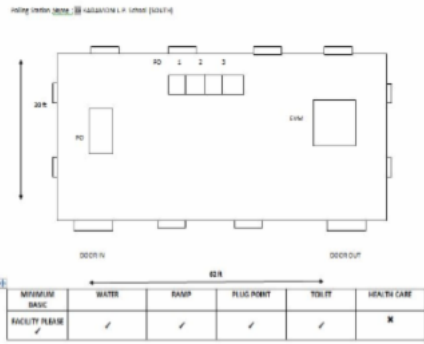

নিৰ্বাচক পঞ্জীয়ন বিষয়াৰ স্বাক্ষৰ

Nazri Naksha

Google Map View

Polling Station Building Front View

ভোটগ্ৰহন কেন্দ্ৰৰ সন্মুখৰ দৃশ্য

Cad View

Key MAP View

বিধানসভা সমষ্টিৰ নম্বৰ আৰু নাম : 88-ডিব্ৰুগড়  
অংশৰ নম্বৰ আৰু নাম : 1-বৈৰাগীমঠ কছাৰী (অংশ)