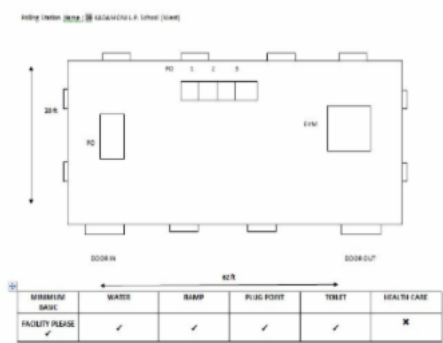

নিৰ্বাচক পঞ্জীয়ন বিষয়াৰ স্বাক্ষৰ

Nazri Naksha

Google Map View

Polling Station Building Front View

ভোটগ্রহন কেন্দ্ৰৰ সন্মুখৰ দৃশ্য

Cad View

Key MAP View

1 নাম : সদানন্দ গগৈ পিতাৰ নাম: লুহিত গগৈ ঘৰ নং : 1 বয়স : 62 লিঙ্গ : পুৰুষ	HKQ3441198 ফটো উপলব্ধ	2 নাম : হিৰামনী গগৈ স্বামীৰ নাম: সদানন্দ গগৈ ঘৰ নং : 1 বয়স : 54 লিঙ্গ : মহিলা	HKQ3441187 ফটো উপলব্ধ	3 নাম : গনেশ গগৈ মাতৃৰ নাম: মমতা গগৈ ঘৰ নং : 1 বয়স : 32 লিঙ্গ : পুৰুষ	HKQ3587771 ফটো উপলব্ধ
4 নাম : বিকশিত গগৈ পিতাৰ নাম: সদানন্দ গগৈ ঘৰ নং : 1 বয়স : 31 লিঙ্গ : পুৰুষ	HKQ3441541 ফটো উপলব্ধ	5 নাম : অভিজ্ঞান গগৈ পিতাৰ নাম: সদানন্দ গগৈ ঘৰ নং : 1 বয়স : 25 লিঙ্গ : পুৰুষ	HKQ0532127 ফটো উপলব্ধ	#2 6 নাম : সুমন গগৈ মাতৃৰ নাম: মমতা গগৈ ঘৰ নং : 7 বয়স : 23 লিঙ্গ : মহিলা	HKQ3587763 ফটো উপলব্ধ
7 নাম : ৰুপজ্যোতি হাজৰিকা পিতাৰ নাম: তাৰানাথ হাজৰিকা ঘৰ নং : 2 বয়স : 60 লিঙ্গ : পুৰুষ	HKQ0370528 ফটো উপলব্ধ	8 নাম : সিতা চাহ হাজৰিকা স্বামীৰ নাম: ৰুপজ্যোতি হাজৰিকা ঘৰ নং : 2 বয়স : 48 লিঙ্গ : মহিলা	HKQ0370536 ফটো উপলব্ধ	9 নাম : ফাৰাদ ইছমত আলী পিতাৰ নাম: ছামছুল আলী ঘৰ নং : 3 বয়স : 20 লিঙ্গ : পুৰুষ	HOC0081364 ফটো উপলব্ধ
10 নাম : একাদিত্য হাজৰিকা পিতাৰ নাম: হিমেন হাজৰিকা ঘৰ নং : 3ক বয়স : 21 লিঙ্গ : পুৰুষ	HOC0151134 ফটো উপলব্ধ	11 নাম : উৎকৰ্ষ কোঁৱৰ পিতাৰ নাম: পংকজ কোঁৱৰ ঘৰ নং : 4 বয়স : 23 লিঙ্গ : পুৰুষ	HOC0075291 ফটো উপলব্ধ	12 নাম : মীনাক্ষী দত্ত স্বামীৰ নাম: অনিল দত্ত ঘৰ নং : 5 বয়স : 47 লিঙ্গ : মহিলা	HKQ3439472 ফটো উপলব্ধ
13 নাম : স্বৰাজ দত্ত পিতাৰ নাম: অনিল দত্ত ঘৰ নং : 5 বয়স : 37 লিঙ্গ : পুৰুষ	HKQ3439530 ফটো উপলব্ধ	14 নাম : লুক নাথ দত্ত স্বামীৰ নাম: স্বৰাজ দত্ত ঘৰ নং : 5 বয়স : 26 লিঙ্গ : মহিলা	HKQ0532614 ফটো উপলব্ধ	15 নাম : শৈলেন দত্ত পিতাৰ নাম: পৰেশ দত্ত ঘৰ নং : 6 বয়স : 43 লিঙ্গ : পুৰুষ	HKQ3439518 ফটো উপলব্ধ
16 নাম : ভাৰতী দত্ত স্বামীৰ নাম: শৈলেন দত্ত ঘৰ নং : 6 বয়স : 41 লিঙ্গ : মহিলা	HKQ3439529 ফটো উপলব্ধ	17 নাম : কুশল দত্ত পিতাৰ নাম: শৈলেন দত্ত ঘৰ নং : 6 বয়স : 33 লিঙ্গ : পুৰুষ	HKQ3439541 ফটো উপলব্ধ	18 নাম : মায়ী সোনোৱাল দত্ত স্বামীৰ নাম: কুশল দত্ত ঘৰ নং : 6 বয়স : 33 লিঙ্গ : মহিলা	HKQ1786681 ফটো উপলব্ধ
19 নাম : সংগীতা গগৈ পিতাৰ নাম: অকন গগৈ ঘৰ নং : 2৬ বয়স : 33 লিঙ্গ : মহিলা	HKQ0532705 ফটো উপলব্ধ	20 নাম : নকুল মুড়া পিতাৰ নাম: চৰ্মৰা মুড়া ঘৰ নং : ৩৯ বয়স : 23 লিঙ্গ : পুৰুষ	HKQ1182955 ফটো উপলব্ধ	21 নাম : ডলি বৰুৱা অন্যান্য: কল্যাণ সন্দিকৈ ঘৰ নং : 52 বয়স : 34 লিঙ্গ : মহিলা	HOC0098152 ফটো উপলব্ধ
22 নাম : টিংকু তাঁতী পিতাৰ নাম: কানু তাঁতী ঘৰ নং : ৫৯ বয়স : 28 লিঙ্গ : পুৰুষ	HOC0081752 ফটো উপলব্ধ	23 নাম : আৰমান আহমেদ অন্যান্য: জোচনা বেগম ঘৰ নং : 60 বয়স : 60 লিঙ্গ : পুৰুষ	HOC0077453 ফটো উপলব্ধ	24 নাম : জোচনা বেগম স্বামীৰ নাম: আৰমান আহমেদ ঘৰ নং : 60 বয়স : 54 লিঙ্গ : মহিলা	HOC0077396 ফটো উপলব্ধ
25 নাম : গিয়াচউদ্দিন আহমেদ পিতাৰ নাম: মোজাফৰ হোচেইণ ঘৰ নং : ১৪১ বয়স : 73 লিঙ্গ : পুৰুষ	HKQ3434579 ফটো উপলব্ধ	26 নাম : জাকেৰা খাতুন স্বামীৰ নাম: মহম্মদ গিয়াচুদ্দীন আহমেদ ঘৰ নং : ১৪১ বয়স : 66 লিঙ্গ : মহিলা	HKQ3434580 ফটো উপলব্ধ	27 নাম : চালমা য়াচমিন পিতাৰ নাম: গিয়াচউদ্দিন আহমেদ ঘৰ নং : ১৪১ বয়স : 39 লিঙ্গ : মহিলা	HKQ3434591 ফটো উপলব্ধ
28 নাম : চমিমা য়াচমিন পিতাৰ নাম: মহম্মদ গিয়াচুদ্দীন আহমেদ ঘৰ নং : ১৪১ বয়স : 36 লিঙ্গ : মহিলা	HKQ1786647 ফটো উপলব্ধ	29 নাম : হবিবুৰ ৰহমান পিতাৰ নাম: আজিজুৰ ৰহমান ঘৰ নং : ১৪৩ বয়স : 59 লিঙ্গ : পুৰুষ	HKQ3434626 ফটো উপলব্ধ	30 নাম : আছমা বেগম স্বামীৰ নাম: হবিবুৰ ৰহমান ঘৰ নং : ১৪৩ বয়স : 51 লিঙ্গ : মহিলা	HKQ3434637 ফটো উপলব্ধ