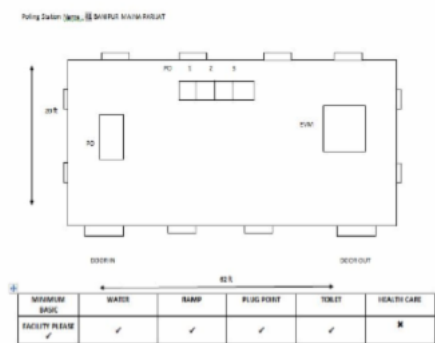

নিৰ্বাচক পঞ্জীয়ন বিষয়াৰ স্বাক্ষৰ

Nazri Naksha

Google Map View

Polling Station Building Front View

ভোটগ্ৰহন কেন্দ্ৰৰ সন্মুখৰ দৃশ্য

Cad View

Key MAP View

1 নাম : কৃষ্ণা ডোম পিতাৰ নাম: চুকু ডোম ঘৰ নং : 00 বয়স : 69 লিঙ্গ : পুৰুষ	HKQ0564708 ফটো উপলব্ধ	2 নাম : চণ্ডা ডোম স্বামীৰ নাম: কৃষ্ণা ডোম ঘৰ নং : 00 বয়স : 59 লিঙ্গ : মহিলা	HKQ0564690 ফটো উপলব্ধ	3 নাম : পূজা ডোম স্বামীৰ নাম: ৰঘুবীৰ ডোম ঘৰ নং : 00 বয়স : 38 লিঙ্গ : মহিলা	HKQ0564823 ফটো উপলব্ধ
# 4 নাম : কৰবী হাজৰিকা দত্ত স্বামীৰ নাম: শান্তনু দত্ত ঘৰ নং : 1 বয়স : 39 লিঙ্গ : মহিলা	FHG1845314 ফটো উপলব্ধ	5 নাম : অজন্তা ঘাটোৱাৰ পিতাৰ নাম: চমৰা ঘাটোৱাৰ ঘৰ নং : 0 বয়স : 27 লিঙ্গ : মহিলা	HKQ0243253 ফটো উপলব্ধ	6 নাম : দেবেন দত্ত পিতাৰ নাম: সুদেশ্বৰ দত্ত ঘৰ নং : 001 বয়স : 62 লিঙ্গ : পুৰুষ	HKQ7138309 ফটো উপলব্ধ
7 নাম : গীতাজলী দত্ত স্বামীৰ নাম: দেবেন দত্ত ঘৰ নং : 001 বয়স : 56 লিঙ্গ : মহিলা	HKQ7138310 ফটো উপলব্ধ	8 নাম : বৰষা গগৈ স্বামীৰ নাম: ক্ষেত্ৰধৰ গগৈ গগৈ ঘৰ নং : 1 বয়স : 42 লিঙ্গ : মহিলা	HKQ3638639 ফটো উপলব্ধ	9 নাম : শান্তনু দত্ত পিতাৰ নাম: দেবেন দত্ত ঘৰ নং : 001 বয়স : 39 লিঙ্গ : পুৰুষ	HKQ7138332 ফটো উপলব্ধ
# 10 নাম : পুবালী বৰঠাকুৰ দত্ত স্বামীৰ নাম: অতনু দত্ত ঘৰ নং : 001 বয়স : 37 লিঙ্গ : মহিলা	HKQ0193003 ফটো উপলব্ধ	11 নাম : বিনোদ গগৈ পিতাৰ নাম: অনিল গগৈ ঘৰ নং : 1 বয়স : 38 লিঙ্গ : পুৰুষ	HKQ8540372 ফটো উপলব্ধ	12 নাম : অতনু দত্ত পিতাৰ নাম: দেবেন দত্ত ঘৰ নং : 001 বয়স : 37 লিঙ্গ : পুৰুষ	HKQ7138321 ফটো উপলব্ধ
13 নাম : মনদীপ সোনোৱাল পিতাৰ নাম: অনিল কুমাৰ শইকীয়া ঘৰ নং : 1 বয়স : 20 লিঙ্গ : পুৰুষ	HOC0085514 ফটো উপলব্ধ	14 নাম : গনেশ মুড়া পিতাৰ নাম: সুৰেশ মুড়া ঘৰ নং : 2 বয়স : 36 লিঙ্গ : পুৰুষ	HKQ3642328 ফটো উপলব্ধ	15 নাম : জোতি উৰাং স্বামীৰ নাম: নৰেশ উৰাং ঘৰ নং : 2 বয়স : 30 লিঙ্গ : মহিলা	HOC0093682 ফটো উপলব্ধ
16 নাম : জাদ নাথ বৰুৱা পিতাৰ নাম: দিবোধৰ বৰুৱা ঘৰ নং : 3 বয়স : 56 লিঙ্গ : পুৰুষ	CLC5140590 ফটো উপলব্ধ	17 নাম : হেমলতা স্নোবল স্বামীৰ নাম: যদু নাথ বৰুৱা ঘৰ নং : 3 বয়স : 54 লিঙ্গ : মহিলা	CLC5140603 ফটো উপলব্ধ	18 নাম : কৰিশমা বৰুৱা পিতাৰ নাম: জদুনাথ বৰুৱা ঘৰ নং : 3 বয়স : 30 লিঙ্গ : মহিলা	CLC0068197 ফটো উপলব্ধ
19 নাম : নিৰেন শৰ্মা পিতাৰ নাম: তিলক শৰ্মা ঘৰ নং : 4 বয়স : 62 লিঙ্গ : পুৰুষ	CLC5835347 ফটো উপলব্ধ	20 নাম : ৰূপা শৰ্মা স্বামীৰ নাম: নিৰেন শৰ্মা ঘৰ নং : 4 বয়স : 53 লিঙ্গ : মহিলা	CLC5835358 ফটো উপলব্ধ	21 নাম : জোতমা কুণ্ডু স্বামীৰ নাম: নিৰ্মল কুণ্ডু ঘৰ নং : 9 বয়স : 67 লিঙ্গ : মহিলা	CLC1435183 ফটো উপলব্ধ
22 নাম : ধীৰাজ গগৈ পিতাৰ নাম: হেমন্ত গগৈ ঘৰ নং : ৯ক বয়স : 28 লিঙ্গ : পুৰুষ	HKQ0332700 ফটো উপলব্ধ	23 নাম : বিনী বৰ্ষা বৰুৱা পিতাৰ নাম: ৰাজু বৰুৱা ঘৰ নং : 11ক বয়স : 35 লিঙ্গ : পুৰুষ	JXP6842928 ফটো উপলব্ধ	24 নাম : যতীন দুৱৰা পিতাৰ নাম: শৈলেন দুৱৰা ঘৰ নং : ২২ বয়স : 54 লিঙ্গ : পুৰুষ	HKQ3640504 ফটো উপলব্ধ
25 নাম : দুৰ্লমনি দুৱৰা স্বামীৰ নাম: যতীন দুৱৰা ঘৰ নং : ২২ বয়স : 52 লিঙ্গ : মহিলা	HKQ3640515 ফটো উপলব্ধ	26 নাম : নৱজ্যোতি দুৱৰা পিতাৰ নাম: যতীন দুৱৰা ঘৰ নং : ২২ বয়স : 28 লিঙ্গ : পুৰুষ	HKQ0356725 ফটো উপলব্ধ	27 নাম : তৰঙ্গ জ্যোতি দুৱৰা পিতাৰ নাম: যতীন দুৱৰা ঘৰ নং : ২২ বয়স : 23 লিঙ্গ : পুৰুষ	HKQ1144112 ফটো উপলব্ধ
28 নাম : অগ্নিত ভাস্কৰ গৌহাই পিতাৰ নাম: বেদান্ত ভাস্কৰ গৌহাই ঘৰ নং : ৩০ বয়স : 22 লিঙ্গ : পুৰুষ	HKQ1146406 ফটো উপলব্ধ	29 নাম : সন্ধ্যা মুন্ডা স্বামীৰ নাম: বিপুল মুন্ডা ঘৰ নং : 36 বয়স : 31 লিঙ্গ : মহিলা	HKQ1787571 ফটো উপলব্ধ	30 নাম : ছঞ্জয় কৰ্মকাৰ পিতাৰ নাম: লাইলা কৰ্মকাৰ ঘৰ নং : ৩৬ বয়স : 22 লিঙ্গ : পুৰুষ	HKQ3558996 ফটো উপলব্ধ