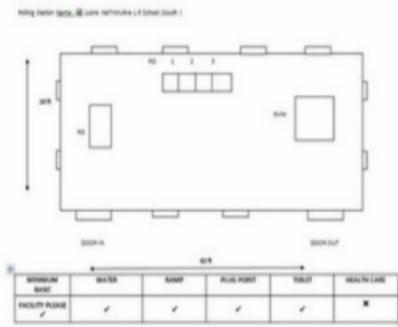

নিৰ্বাচক পঞ্জীয়ন বিষয়াৰ স্বাক্ষৰ

Nazri Naksha

Google Map View

Polling Station Building Front View

ভোটগ্ৰহন কেন্দ্ৰৰ সন্মুখৰ দৃশ্য

Cad View

Key MAP View

1 নাম : জোনালী ডেকা স্বামীৰ নাম: লক্ষ্মৰ ডেকা ঘৰ নং : 17ক বয়স : 27 লিঙ্গ : মহিলা	HOC0134452 ফটো উপলব্ধ	2 নাম : আশা মূড়া শইকীয়া মাতৃৰ নাম: মঞ্জু গগৈ শইকীয়া ঘৰ নং : 25ক বয়স : 20 লিঙ্গ : মহিলা	HOC0134031 ফটো উপলব্ধ	3 নাম : কৃষ্ণা হাজৰীকা পিতাৰ নাম: ৰাম চন্দ্ৰ হাজৰীকা ঘৰ নং : 264 বয়স : 19 লিঙ্গ : মহিলা	HOC0134239 ফটো উপলব্ধ
4 নাম : অৰুণ চন্দ্ৰ চেতিয়া অন্যান্য: নিৰুপমা চেতিয়া ঘৰ নং : 266 বয়স : 74 লিঙ্গ : পুৰুষ	HOC0100552 ফটো উপলব্ধ	5 নাম : দিলীপ বৰুৱা পিতাৰ নাম: হৰেন্দ্ৰ নাথ বৰুৱা ঘৰ নং : 399 বয়স : 73 লিঙ্গ : পুৰুষ	HKQ3639734 ফটো উপলব্ধ	6 নাম : মেঘালী বৰুৱা স্বামীৰ নাম: দিলীপ বৰুৱা ঘৰ নং : 399 বয়স : 61 লিঙ্গ : মহিলা	HKQ3639745 ফটো উপলব্ধ
7 নাম : দিপালী কোঁৱৰ স্বামীৰ নাম: জয়ন্ত কোঁৱৰ ঘৰ নং : 399 বয়স : 42 লিঙ্গ : মহিলা	HKQ3640651 ফটো উপলব্ধ	8 নাম : অভিল্যু কুমাৰ বৰুৱা পিতাৰ নাম: দিলীপ কুমাৰ বৰুৱা ঘৰ নং : 399 বয়স : 32 লিঙ্গ : পুৰুষ	HKQ3641938 ফটো উপলব্ধ	9 নাম : সুৰজিত সিংহ পিতাৰ নাম: সূৰ্য্য সিংহ ঘৰ নং : 400 বয়স : 62 লিঙ্গ : পুৰুষ	HKQ3639767 ফটো উপলব্ধ
10 নাম : দীপা সিংহ স্বামীৰ নাম: সুৰজিত সিংহ ঘৰ নং : 400 বয়স : 51 লিঙ্গ : মহিলা	HKQ3639790 ফটো উপলব্ধ	11 নাম : সুস্মীতা সিংহ পিতাৰ নাম: সুৰজিত সিংহ ঘৰ নং : 400 বয়স : 22 লিঙ্গ : মহিলা	HKQ3556461 ফটো উপলব্ধ	12 নাম : সুৰজিত সিংহ পিতাৰ নাম: সুৰজিত সিংহ ঘৰ নং : 400 বয়স : 21 লিঙ্গ : পুৰুষ	HOC0084145 ফটো উপলব্ধ
13 নাম : পিডি খালো পিতাৰ নাম: সুখৰাম প্ৰসাদ খালো ঘৰ নং : 800চ বয়স : 42 লিঙ্গ : মহিলা	HKQ0302117 ফটো উপলব্ধ	E 14 নাম : সুখৰাম প্ৰসাদ খালখ পিতাৰ নাম: বন্ধন পিডি খালো ঘৰ নং : 800চ বয়স : 80 লিঙ্গ : পুৰুষ	HKQ3639881 ফটো উপলব্ধ	E 15 নাম : ফটিক চন্দ্ৰ বৰা পিতাৰ নাম: পুনীৰাম বৰা ঘৰ নং : 800জ বয়স : 79 লিঙ্গ : পুৰুষ	HKQ3639949 ফটো উপলব্ধ
E 16 নাম : আৰুচ আনচাৰী পিতাৰ নাম: হৰুৰাম আনচাৰী ঘৰ নং : 800খ বয়স : 62 লিঙ্গ : পুৰুষ	HKQ3639814 ফটো উপলব্ধ	E 17 নাম : চুমী ৰাবানী স্বামীৰ নাম: সন্তোষ ৰাবানী ঘৰ নং : 800ক বয়স : 42 লিঙ্গ : মহিলা	HKQ3639803 ফটো উপলব্ধ	18 নাম : হিমাদ্ৰী বৰা স্বামীৰ নাম: দ্বিপেন চন্দ্ৰ বৰা ঘৰ নং : 800জ বয়স : 38 লিঙ্গ : মহিলা	HKQ3639983 ফটো উপলব্ধ
19 নাম : তাৰানাথ গোহাঁই পিতাৰ নাম: গুনমান গোহাঁই ঘৰ নং : 801 বয়স : 58 লিঙ্গ : পুৰুষ	HKQ3640071 ফটো উপলব্ধ	20 নাম : দয়া গোঁহাঁই স্বামীৰ নাম: তাৰানাথ গোহাঁই ঘৰ নং : 801 বয়স : 53 লিঙ্গ : মহিলা	HKQ3640082 ফটো উপলব্ধ	21 নাম : গৌতম গোহাঁই পিতাৰ নাম: তাৰানাথ গোহাঁই ঘৰ নং : 801 বয়স : 33 লিঙ্গ : পুৰুষ	HKQ1838499 ফটো উপলব্ধ
22 নাম : মুকুন্দ মাধৱ গোহাঁই পিতাৰ নাম: তাৰানাথ গোহাঁই ঘৰ নং : 801 বয়স : 30 লিঙ্গ : পুৰুষ	HKQ0426668 ফটো উপলব্ধ	23 নাম : ভৈৰৱ গোঁহাঁই পিতাৰ নাম: তাৰা নাথ গোঁহাঁই ঘৰ নং : 801 বয়স : 24 লিঙ্গ : পুৰুষ	HKQ3559432 ফটো উপলব্ধ	# 24 নাম : খৰ্গপাণি বৰ্মন পিতাৰ নাম: মনমোহন বৰ্মন ঘৰ নং : 802 বয়স : 75 লিঙ্গ : পুৰুষ	HKQ3640093 ফটো উপলব্ধ
# 25 নাম : ডালিমী বৰ্মন স্বামীৰ নাম: খৰ্গ পানী বৰ্মন ঘৰ নং : 802 বয়স : 59 লিঙ্গ : মহিলা	HKQ3640106 ফটো উপলব্ধ	# 26 নাম : বৰ্ণালী বৰ্মন পিতাৰ নাম: খৰ্গ পানী বৰ্মন ঘৰ নং : 802 বয়স : 30 লিঙ্গ : মহিলা	HKQ0161729 ফটো উপলব্ধ	27 নাম : মধুস্মিতা বৰ্মন পিতাৰ নাম: খৰ্গ পানী বৰ্মন ঘৰ নং : 802 বয়স : 27 লিঙ্গ : মহিলা	HKQ0302547 ফটো উপলব্ধ
28 নাম : হিমজ্যোতি বৰ্মন পিতাৰ নাম: খৰ্গ পাণি বৰ্মন ঘৰ নং : 802 বয়স : 23 লিঙ্গ : পুৰুষ	HKQ0370874 ফটো উপলব্ধ	29 নাম : মদন ডেকা পিতাৰ নাম: লোহিত ডেকা ঘৰ নং : 803 বয়স : 63 লিঙ্গ : পুৰুষ	HKQ3640117 ফটো উপলব্ধ	30 নাম : অনিমা ডেকা স্বামীৰ নাম: মদন ডেকা ঘৰ নং : 803 বয়স : 57 লিঙ্গ : মহিলা	HKQ3640140 ফটো উপলব্ধ