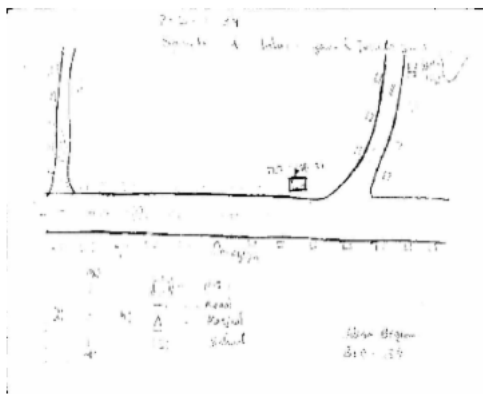

Nazri Naksha