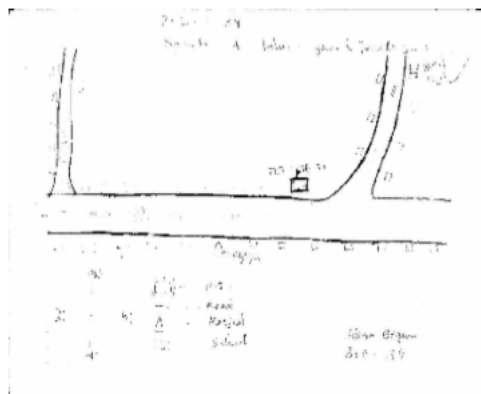

নিৰ্বাচক পঞ্জীয়ন বিষয়াৰ স্বাক্ষৰ

Nazri Naksha

Google Map View

Polling Station Building Front View

ভোটগ্ৰন্থন কেন্দ্ৰৰ সন্মুখৰ দৃশ্য

Cad View

Key MAP View

1 নাম : পাহী শইকীয়া স্বামীৰ নাম : মুগাংক গগৈ ঘৰ নং : ৯৬ বয়স : 22 লিঙ্গ : মহিলা	HOC0002386 ফটো উপলব্ধ	2 নাম : হাচিবৰ বহমান পিতাৰ নাম : মুকিবুৰ বহমান ঘৰ নং : 10 বয়স : 31 লিঙ্গ : পুৰুষ	CLC3345935 ফটো উপলব্ধ	S 3 নাম : দিগন্ত কেওট পিতাৰ নাম : বীৰেন কেওট ঘৰ নং : 55 বয়স : 33 লিঙ্গ : পুৰুষ	HOC0061002 ফটো উপলব্ধ
S 4 নাম : মাহমাগী কেওট স্বামীৰ নাম : দিগন্ত কেওট ঘৰ নং : 55 বয়স : 28 লিঙ্গ : মহিলা	HOC0061077 ফটো উপলব্ধ	5 নাম : চাহজাদ আহমেদ পিতাৰ নাম : ছাবেৰ আহমেদ ঘৰ নং : 57 বয়স : 30 লিঙ্গ : পুৰুষ	CLC0225060 ফটো উপলব্ধ	6 নাম : চাহবাজ আহমেদ পিতাৰ নাম : ছাবেৰ আহমেদ ঘৰ নং : 57 বয়স : 30 লিঙ্গ : পুৰুষ	CLC0225052 ফটো উপলব্ধ
7 নাম : সাবিনা বহমান স্বামীৰ নাম : বসিলা আহমেদ ঘৰ নং : 84 বয়স : 48 লিঙ্গ : মহিলা	CLC3338996 ফটো উপলব্ধ	8 নাম : পূৰ্ণিমা গগৈ স্বামীৰ নাম : ভুবন গগৈ ঘৰ নং : ৮৮ বয়স : 66 লিঙ্গ : মহিলা	CLC3334574 ফটো উপলব্ধ	9 নাম : জোনমনি বৰুৱা স্বামীৰ নাম : হিন্দবৰ গগৈ ঘৰ নং : ৮৮ বয়স : 34 লিঙ্গ : মহিলা	CLC0137315 ফটো উপলব্ধ
10 নাম : হিন্দবৰ গগৈ পিতাৰ নাম : ভুবন চন্দ্ৰ গগৈ ঘৰ নং : ৮৮ বয়স : 31 লিঙ্গ : পুৰুষ	CLC3334585 ফটো উপলব্ধ	11 নাম : জীতেন গগৈ পিতাৰ নাম : মহেন্দ্ৰ গগৈ ঘৰ নং : ৮৯ বয়স : 57 লিঙ্গ : পুৰুষ	CLC3334596 ফটো উপলব্ধ	12 নাম : বীমা গগৈ স্বামীৰ নাম : জীতেন গগৈ ঘৰ নং : ৮৯ বয়স : 49 লিঙ্গ : মহিলা	CLC3334609 ফটো উপলব্ধ
13 নাম : হিবক জ্যোতি গগৈ পিতাৰ নাম : জিতেন গগৈ ঘৰ নং : ৮৯ বয়স : 29 লিঙ্গ : পুৰুষ	CLC0119297 ফটো উপলব্ধ	14 নাম : পল্লব গগৈ পিতাৰ নাম : জিতেন্দ্ৰ গগৈ ঘৰ নং : ৮৯ বয়স : 24 লিঙ্গ : পুৰুষ	CLC0409409 ফটো উপলব্ধ	15 নাম : মৃদুল গগৈ পিতাৰ নাম : উপেন চন্দ্ৰ গগৈ ঘৰ নং : ৯০ বয়স : 44 লিঙ্গ : পুৰুষ	CLC3334621 ফটো উপলব্ধ
# 16 নাম : যদ গগৈ পিতাৰ নাম : উপেন গগৈ ঘৰ নং : 315 বয়স : 41 লিঙ্গ : পুৰুষ	CLC3334643 ফটো উপলব্ধ	17 নাম : ৰূপজ্যোতি গগৈ স্বামীৰ নাম : প্ৰভাত গগৈ ঘৰ নং : ৯০ক বয়স : 40 লিঙ্গ : মহিলা	CLC3334698 ফটো উপলব্ধ	# 18 নাম : দিব্যজ্যোতি শইকীয়া গগৈ স্বামীৰ নাম : বলীন গগৈ গগৈ ঘৰ নং : 314 বয়স : 40 লিঙ্গ : মহিলা	CLC3334676 ফটো উপলব্ধ
# 19 নাম : বলীন গগৈ পিতাৰ নাম : উপেন গগৈ ঘৰ নং : 314 বয়স : 39 লিঙ্গ : পুৰুষ	CLC3334654 ফটো উপলব্ধ	20 নাম : ৰশ্মি ৰেখা গগৈ স্বামীৰ নাম : মৃদুল গগৈ ঘৰ নং : ৯০ বয়স : 38 লিঙ্গ : মহিলা	CLC3334632 ফটো উপলব্ধ	# 21 নাম : কল্পনা বৰগোঁহাই গগৈ স্বামীৰ নাম : যদু গগৈ ঘৰ নং : 315 বয়স : 34 লিঙ্গ : মহিলা	CLC3334665 ফটো উপলব্ধ
22 নাম : মুগাঙ্ক গগৈ পিতাৰ নাম : প্ৰভাত গগৈ ঘৰ নং : ৯০ক বয়স : 25 লিঙ্গ : পুৰুষ	CLC0225185 ফটো উপলব্ধ	23 নাম : প্ৰভাত গগৈ পিতাৰ নাম : উপেনচন্দ্ৰ গগৈ ঘৰ নং : ৯০ক বয়স : 48 লিঙ্গ : পুৰুষ	CLC3334687 ফটো উপলব্ধ	24 নাম : ধৰ্ম গগৈ পিতাৰ নাম : চুৰেন গগৈ ঘৰ নং : ৯১ বয়স : 72 লিঙ্গ : পুৰুষ	CLC3334701 ফটো উপলব্ধ
S 25 নাম : জোনমনি গগৈ পিতাৰ নাম : ধৰ্মকান্ত গগৈ ঘৰ নং : ৯১ বয়স : 43 লিঙ্গ : মহিলা	CLC3334745 ফটো উপলব্ধ	26 নাম : ধ্ৰুৱজ্যোতি গগৈ পিতাৰ নাম : ধৰ্মকান্ত গগৈ ঘৰ নং : ৯১ বয়স : 42 লিঙ্গ : পুৰুষ	CLC3334723 ফটো উপলব্ধ	27 নাম : ৰজতমনি গগৈ পিতাৰ নাম : ধৰ্মকান্ত গগৈ ঘৰ নং : ৯১ বয়স : 40 লিঙ্গ : পুৰুষ	CLC3334734 ফটো উপলব্ধ
28 নাম : নিমিষা দুবৰা গগৈ স্বামীৰ নাম : ৰজতমনি গগৈ ঘৰ নং : ৯১ বয়স : 33 লিঙ্গ : মহিলা	CLC0244046 ফটো উপলব্ধ	29 নাম : কল্পনা গগৈ স্বামীৰ নাম : ধ্ৰুৱজ্যোতি গগৈ ঘৰ নং : ৯১ বয়স : 32 লিঙ্গ : মহিলা	CLC0495010 ফটো উপলব্ধ	30 নাম : মিনাক্ষী গগৈ স্বামীৰ নাম : দীপক গগৈ ঘৰ নং : ৯২ বয়স : 49 লিঙ্গ : মহিলা	CLC3334803 ফটো উপলব্ধ