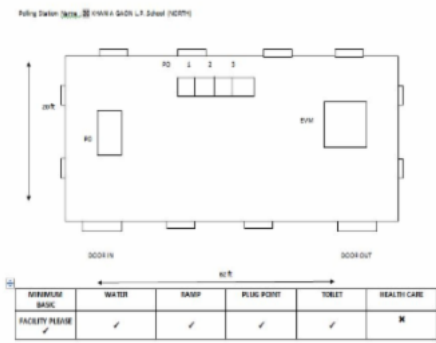

নিৰ্বাচক পঞ্জীয়ন বিষয়াৰ স্বাক্ষৰ

Nazri Naksha

Google Map View

Polling Station Building Front View

ভোটগ্ৰহন কেন্দ্ৰৰ সন্মুখৰ দৃশ্য

Cad View

Key MAP View

1 নাম : মঞ্জু আগৰৱালা স্বামীৰ নাম: গোপাল আগৰৱালা ঘৰ নং : ১ বয়স : 57 লিঙ্গ : মহিলা	HKQ1734561 ফটো উপলব্ধ	2 নাম : প্ৰতিক আগৰৱালা পিতাৰ নাম: গোপাল আগৰৱালা ঘৰ নং : ১ বয়স : 38 লিঙ্গ : পুৰুষ	HKQ0006781 ফটো উপলব্ধ	3 নাম : স্বেতা বজাৰী আগৰৱাল স্বামীৰ নাম: প্ৰতিক আগৰৱাল ঘৰ নং : ১ বয়স : 38 লিঙ্গ : মহিলা	HKQ1149764 ফটো উপলব্ধ
4 নাম : চাজ্জাদ মান্নান পিতাৰ নাম: আব্দুল মান্নান ঘৰ নং : ২ বয়স : 73 লিঙ্গ : পুৰুষ	HKQ0006782 ফটো উপলব্ধ	5 নাম : হুচেইন আলি পিতাৰ নাম: মালেক আলি ঘৰ নং : ২ বয়স : 46 লিঙ্গ : পুৰুষ	HKQ0006783 ফটো উপলব্ধ	6 নাম : জেলিনা বেগম স্বামীৰ নাম: আলি আহমেদ ঘৰ নং : ২ বয়স : 46 লিঙ্গ : মহিলা	HKQ1734618 ফটো উপলব্ধ
7 নাম : মমি বেগম স্বামীৰ নাম: হুচেইন আলি ঘৰ নং : ২ বয়স : 39 লিঙ্গ : মহিলা	HKQ1734630 ফটো উপলব্ধ	8 নাম : চামিন মান্নান পিতাৰ নাম: চাজ্জাদ মান্নান ঘৰ নং : ২ বয়স : 39 লিঙ্গ : মহিলা	HKQ1741704 ফটো উপলব্ধ	9 নাম : তামান্না পাৰবিন মান্নান পিতাৰ নাম: চাজ্জাদ মান্নান ঘৰ নং : ২ বয়স : 30 লিঙ্গ : মহিলা	HKQ1741691 ফটো উপলব্ধ
10 নাম : আব্দুল আলি পিতাৰ নাম: মঃ কাদিৰ আলি ঘৰ নং : ২ক বয়স : 37 লিঙ্গ : পুৰুষ	HKQ1741679 ফটো উপলব্ধ	11 নাম : ফুলতাৰা বেগম পিতাৰ নাম: আব্দুল আলি ঘৰ নং : ২ক বয়স : 32 লিঙ্গ : মহিলা	HKQ1741680 ফটো উপলব্ধ	12 নাম : ভূপেন ভাগৱতী পিতাৰ নাম: যতীন্দ্ৰ নাথ ভাগৱতী ঘৰ নং : 3 বয়স : 56 লিঙ্গ : পুৰুষ	HOC0038448 ফটো উপলব্ধ
13 নাম : আলি আহমেদ পিতাৰ নাম: আব্দুল চবুৰ আলী ঘৰ নং : ৩ বয়স : 54 লিঙ্গ : পুৰুষ	HKQ1734641 ফটো উপলব্ধ	14 নাম : দীপশিখা বৰুৱা স্বামীৰ নাম: ভূপেন ভাগৱতী ঘৰ নং : 3 বয়স : 49 লিঙ্গ : মহিলা	HOC0056697 ফটো উপলব্ধ	15 নাম : ইমৰান আলি পিতাৰ নাম: আলি আহমেদ ঘৰ নং : ৩ বয়স : 26 লিঙ্গ : পুৰুষ	HKQ1144625 ফটো উপলব্ধ
16 নাম : আখতাৰ আলি পিতাৰ নাম: আলি আহমেদ ঘৰ নং : ৩ বয়স : 22 লিঙ্গ : পুৰুষ	HKQ1144898 ফটো উপলব্ধ	17 নাম : নুনদিশ নন্দকিশোৰ ভাগৱতী পিতাৰ নাম: ভূপেন ভাগৱতী ঘৰ নং : 3 বয়স : 19 লিঙ্গ : পুৰুষ	HOC0095349 ফটো উপলব্ধ	18 নাম : শিবপ্ৰসাদ হাজৰীকা পিতাৰ নাম: ভদ্ৰেশ্বৰ হাজৰীকা ঘৰ নং : ৫ বয়স : 64 লিঙ্গ : পুৰুষ	HKQ0006784 ফটো উপলব্ধ
19 নাম : বিউতী হাজৰীকা স্বামীৰ নাম: শিবপ্ৰসাদ হাজৰীকা ঘৰ নং : ৫ বয়স : 57 লিঙ্গ : মহিলা	HKQ0006785 ফটো উপলব্ধ	20 নাম : কল্লোল বিকাশ হাজৰীকা পিতাৰ নাম: শিবপ্ৰসাদ হাজৰীকা ঘৰ নং : ৫ বয়স : 27 লিঙ্গ : পুৰুষ	HKQ0314559 ফটো উপলব্ধ	21 নাম : সুনীল শইকীয়া পিতাৰ নাম: ধীৰেশ্বৰ শইকীয়া ঘৰ নং : ৬ বয়স : 63 লিঙ্গ : পুৰুষ	HKQ0006786 ফটো উপলব্ধ
22 নাম : মাধুৰীমা শইকীয়া স্বামীৰ নাম: সুনীল শইকীয়া ঘৰ নং : ৬ বয়স : 53 লিঙ্গ : মহিলা	HKQ0006787 ফটো উপলব্ধ	23 নাম : হিৰণময়ী অহোম শইকীয়া স্বামীৰ নাম: শান্তনু কৌশিক শইকীয়া ঘৰ নং : ৬ বয়স : 30 লিঙ্গ : মহিলা	HKQ3549607 ফটো উপলব্ধ	S2 24 নাম : নিহাৰিকা শইকীয়া বড়া পিতাৰ নাম: সুনীল শইকীয়া ঘৰ নং : ৬ বয়স : 29 লিঙ্গ : মহিলা	HKQ0322925 ফটো উপলব্ধ
25 নাম : নুপৰ শইকীয়া পিতাৰ নাম: সুনীল শইকীয়া ঘৰ নং : ৬ বয়স : 28 লিঙ্গ : মহিলা	HKQ0322917 ফটো উপলব্ধ	26 নাম : শান্তনু কৌশিক শইকীয়া পিতাৰ নাম: স্বৰ্গীয় অনিল শইকীয়া ঘৰ নং : ৬ বয়স : 28 লিঙ্গ : পুৰুষ	HKQ0196212 ফটো উপলব্ধ	27 নাম : লীলাবতী হাজৰীকা স্বামীৰ নাম: মুনিন হাজৰীকা ঘৰ নং : ৭ বয়স : 67 লিঙ্গ : মহিলা	HKQ1734765 ফটো উপলব্ধ
28 নাম : কামিনী হাজৰীকা স্বামীৰ নাম: দিগন্ত হাজৰীকা ঘৰ নং : 7 বয়স : 59 লিঙ্গ : মহিলা	HKQ0006788 ফটো উপলব্ধ	29 নাম : নিজৰা সোনোৱাল স্বামীৰ নাম: গোপাল হাজৰীকা ঘৰ নং : ৭ বয়স : 54 লিঙ্গ : মহিলা	HKQ1214329 ফটো উপলব্ধ	30 নাম : গোপাল হাজৰীকা পিতাৰ নাম: বিৰেশ্বৰ হাজৰীকা ঘৰ নং : ৭ বয়স : 51 লিঙ্গ : পুৰুষ	HKQ0006789 ফটো উপলব্ধ