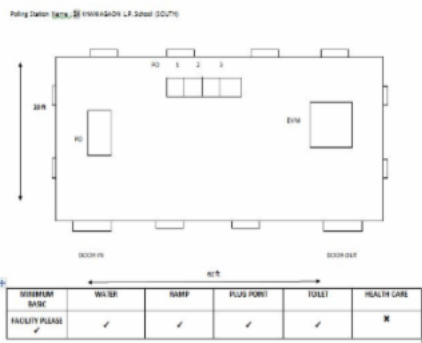

নিৰ্বাচক পঞ্জীয়ন বিষয়াৰ স্বাক্ষৰ

Nazri Naksha

Google Map View

Polling Station Building Front View

ভোটগ্ৰহন কেন্দ্ৰৰ সন্মুখৰ দৃশ্য

Cad View

Key MAP View

1 নাম : হৰেন হাজৰিকা পিতাৰ নাম: কমল হাজৰিকা ঘৰ নং : 11 বয়স : 47 লিঙ্গ : পুৰুষ	HOC0045021 ফটো উপলব্ধ	2 নাম : বিমান দলে পিতাৰ নাম: লক্ষীনাথ দলে ঘৰ নং : 12 বয়স : 46 লিঙ্গ : পুৰুষ	HKQ2142485 ফটো উপলব্ধ	3 নাম : বীনা বৰদলৈ স্বামীৰ নাম: তপন কুমাৰ বৰদলৈ ঘৰ নং : 13 বয়স : 68 লিঙ্গ : মহিলা	HOC0124917 ফটো উপলব্ধ
4 নাম : ববী বৰা স্বামীৰ নাম: ঘনকান্ত বৰা ঘৰ নং : 13 বয়স : 44 লিঙ্গ : মহিলা	HOC0124818 ফটো উপলব্ধ	5 নাম : শ্ৰুতিমালা বৰদলৈ পিতাৰ নাম: তপন কুমাৰ বৰদলৈ ঘৰ নং : 13 বয়স : 42 লিঙ্গ : মহিলা	HOC0124982 ফটো উপলব্ধ	6 নাম : অনপম বৰদলৈ পিতাৰ নাম: তপন কুমাৰ বৰদলৈ ঘৰ নং : 13 বয়স : 42 লিঙ্গ : পুৰুষ	HOC0125005 ফটো উপলব্ধ
S 7 নাম : শীলাভদ্র সোনোৱাল পিতাৰ নাম: ৰেবত সোনোৱাল ঘৰ নং : 13 বয়স : 22 লিঙ্গ : পুৰুষ	HOC0124453 ফটো উপলব্ধ	8 নাম : চুন মাৰী পিতাৰ নাম: বিজয় মাৰী ঘৰ নং : 15 বয়স : 24 লিঙ্গ : পুৰুষ	HKQ0470732 ফটো উপলব্ধ	9 নাম : ভাৰতী শৰ্মা স্বামীৰ নাম: মহানন্দ শৰ্মা ঘৰ নং : 23 বয়স : 69 লিঙ্গ : মহিলা	HKQ0552687 ফটো উপলব্ধ
10 নাম : চিন্ময় শৰ্মা পিতাৰ নাম: মহানন্দ শৰ্মা ঘৰ নং : 23 বয়স : 43 লিঙ্গ : পুৰুষ	HKQ0552489 ফটো উপলব্ধ	11 নাম : প্ৰিয়াকা কাশ্যপ স্বামীৰ নাম: চিন্ময় শৰ্মা ঘৰ নং : 23 বয়স : 37 লিঙ্গ : মহিলা	HKQ0552612 ফটো উপলব্ধ	# 12 নাম : সমীক্ষা গগৈ কোঁৱৰ স্বামীৰ নাম: প্লাবন কোঁৱৰ ঘৰ নং : 18 বয়স : 27 লিঙ্গ : মহিলা	HKQ1205418 ফটো উপলব্ধ
# 13 নাম : দিক্ষীতা হাজৰিকা পিতাৰ নাম: অতুল হাজৰিকা ঘৰ নং : ৮৮ক বয়স : 22 লিঙ্গ : মহিলা	HOC0012575 ফটো উপলব্ধ	# 14 নাম : ৰাহুল ডেকা পিতাৰ নাম: ৰাজেন্দ্ৰ ডেকা ঘৰ নং : 1৯৭ বয়স : 25 লিঙ্গ : পুৰুষ	HKQ0572966 ফটো উপলব্ধ	S 15 নাম : সুৰজ ঘাটোৱাৰ পিতাৰ নাম: নৰেন ঘাটোৱাৰ ঘৰ নং : ৪২ বয়স : ৪৪ লিঙ্গ : পুৰুষ	HOC0075556 ফটো উপলব্ধ
16 নাম : ৰঞ্জিত সোনোৱাল পিতাৰ নাম: বিৰেণ সোনোৱাল ঘৰ নং : ৪৩ বয়স : 43 লিঙ্গ : পুৰুষ	HKQ2141380 ফটো উপলব্ধ	17 নাম : ৰশ্মিৰেখা সোনোৱাল স্বামীৰ নাম: ৰঞ্জিত সোনোৱাল ঘৰ নং : ৪৩ বয়স : 42 লিঙ্গ : মহিলা	HKQ2141391 ফটো উপলব্ধ	18 নাম : মুন তালুকদাৰ পিতাৰ নাম: ৰজনী তালুকদাৰ ঘৰ নং : ৪৪ বয়স : 33 লিঙ্গ : পুৰুষ	HOC0069229 ফটো উপলব্ধ
19 নাম : জোনটি তালুকদাৰ স্বামীৰ নাম: মুন তালুকদাৰ ঘৰ নং : ৪৪ বয়স : 27 লিঙ্গ : মহিলা	HOC0069187 ফটো উপলব্ধ	20 নাম : ক্ষীৰোদা বৰুৱা স্বামীৰ নাম: লীলা বৰুৱা ঘৰ নং : ৪৫ বয়স : 46 লিঙ্গ : মহিলা	HOC0028498 ফটো উপলব্ধ	21 নাম : মামনি পাঠক স্বামীৰ নাম: লীলা বৰুৱা ঘৰ নং : ৪৫ বয়স : 32 লিঙ্গ : মহিলা	HOC0033613 ফটো উপলব্ধ
22 নাম : চক্ৰধৰ সোনোৱাল পিতাৰ নাম: খগেন সোনোৱাল ঘৰ নং : ৮৬ বয়স : 66 লিঙ্গ : পুৰুষ	HKQ2139437 ফটো উপলব্ধ	23 নাম : হীৰা সোনোৱাল স্বামীৰ নাম: চক্ৰধৰ সোনোৱাল ঘৰ নং : ৮৬ বয়স : 58 লিঙ্গ : মহিলা	HKQ2139448 ফটো উপলব্ধ	24 নাম : লীলা বৰুৱা পিতাৰ নাম: কংদুআ বৰুৱা ঘৰ নং : ৪৬ বয়স : 57 লিঙ্গ : পুৰুষ	HOC0029801 ফটো উপলব্ধ
25 নাম : ধৰনী সোনোৱাল পিতাৰ নাম: চক্ৰধৰ সোনোৱাল ঘৰ নং : ৮৬ বয়স : 33 লিঙ্গ : পুৰুষ	HKQ2144674 ফটো উপলব্ধ	26 নাম : দ্বীপজ্যোতি সোনোৱাল পিতাৰ নাম: চক্ৰধৰ সোনোৱাল ঘৰ নং : ৮৬ বয়স : 33 লিঙ্গ : পুৰুষ	HKQ2144663 ফটো উপলব্ধ	27 নাম : বন্দিতা সোনোৱাল স্বামীৰ নাম: ধৰনী সোনোৱাল ঘৰ নং : ৮৬ বয়স : 30 লিঙ্গ : মহিলা	HKQ1780478 ফটো উপলব্ধ
28 নাম : দিপা দেৱী স্বামীৰ নাম: বিষ্ণু প্ৰসাদ নাথ ঘৰ নং : ৮৬ক বয়স : 37 লিঙ্গ : মহিলা	HKQ0381699 ফটো উপলব্ধ	29 নাম : জোনালী নাথ স্বামীৰ নাম: খগেন চন্দ্ৰ নাথ ঘৰ নং : ৮৬ক বয়স : 56 লিঙ্গ : মহিলা	HKQ2139460 ফটো উপলব্ধ	30 নাম : খগেন চন্দ্ৰ নাথ পিতাৰ নাম: ধনেশ্বৰ নাথ ঘৰ নং : ৮৬ক বয়স : 49 লিঙ্গ : পুৰুষ	HKQ2139459 ফটো উপলব্ধ