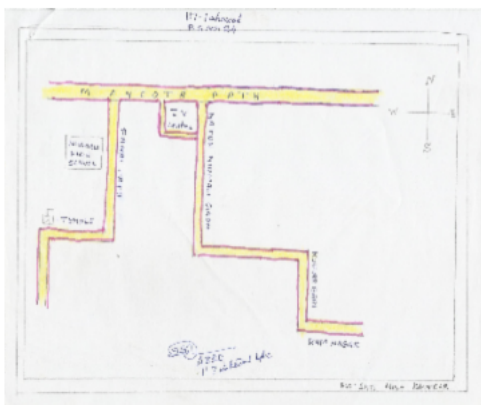

Nazri Naksha