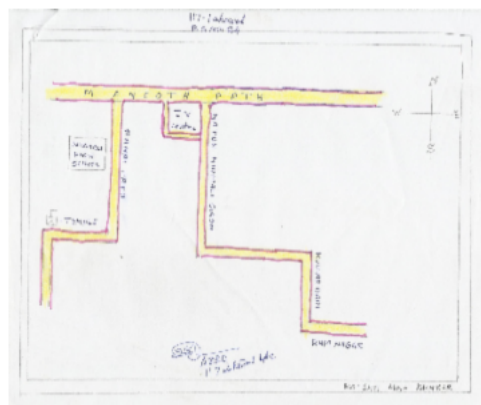

নিৰ্বাচক পঞ্জীয়ন বিষয়াৰ স্বাক্ষৰ

Nazri Naksha

Google Map View

Polling Station Building Front View

ভোটগ্ৰহন কেন্দ্ৰৰ সন্মুখৰ দৃশ্য

Cad View

Key MAP View

1 নাম : হৰেন হাজৰিকা পিতাৰ নাম: কমল হাজৰিকা ঘৰ নং : 11 বয়স : 47 লিঙ্গ : পুৰুষ	HOC0045021 ফটো উপলব্ধ	2 নাম : বিমান দলে পিতাৰ নাম: লক্ষীনাথ দলে ঘৰ নং : 12 বয়স : 46 লিঙ্গ : পুৰুষ	HKQ2142485 ফটো উপলব্ধ	3 নাম : বীনা বৰদলৈ স্বামীৰ নাম: তপন কুমাৰ বৰদলৈ ঘৰ নং : 13 বয়স : 68 লিঙ্গ : মহিলা	HOC0124917 ফটো উপলব্ধ
4 নাম : ববী বৰা স্বামীৰ নাম: ঘনকান্ত বৰা ঘৰ নং : 13 বয়স : 44 লিঙ্গ : মহিলা	HOC0124818 ফটো উপলব্ধ	5 নাম : শ্ৰুতিমালা বৰদলৈ পিতাৰ নাম: তপন কুমাৰ বৰদলৈ ঘৰ নং : 13 বয়স : 42 লিঙ্গ : মহিলা	HOC0124982 ফটো উপলব্ধ	6 নাম : অনপম বৰদলৈ পিতাৰ নাম: তপন কুমাৰ বৰদলৈ ঘৰ নং : 13 বয়স : 42 লিঙ্গ : পুৰুষ	HOC0125005 ফটো উপলব্ধ
S 7 নাম : শীলাভদ্র সোনোৱাল পিতাৰ নাম: ৰেবত সোনোৱাল ঘৰ নং : 13 বয়স : 22 লিঙ্গ : পুৰুষ	HOC0124453 ফটো উপলব্ধ	8 নাম : চুন মাৰী পিতাৰ নাম: বিজয় মাৰী ঘৰ নং : 15 বয়স : 24 লিঙ্গ : পুৰুষ	HKQ0470732 ফটো উপলব্ধ	9 নাম : ভাৰতী শৰ্মা স্বামীৰ নাম: মহানন্দ শৰ্মা ঘৰ নং : 23 বয়স : 69 লিঙ্গ : মহিলা	HKQ0552687 ফটো উপলব্ধ
10 নাম : চিন্ময় শৰ্মা পিতাৰ নাম: মহানন্দ শৰ্মা ঘৰ নং : 23 বয়স : 43 লিঙ্গ : পুৰুষ	HKQ0552489 ফটো উপলব্ধ	11 নাম : প্ৰিয়াকা কাশ্যপ স্বামীৰ নাম: চিন্ময় শৰ্মা ঘৰ নং : 23 বয়স : 37 লিঙ্গ : মহিলা	HKQ0552612 ফটো উপলব্ধ	# 12 নাম : সমীক্ষা গগৈ কোঁৱৰ স্বামীৰ নাম: প্লাবন কোঁৱৰ ঘৰ নং : 18 বয়স : 27 লিঙ্গ : মহিলা	HKQ1205418 ফটো উপলব্ধ
# 13 নাম : দিক্ষীতা হাজৰিকা পিতাৰ নাম: অতুল হাজৰিকা ঘৰ নং : ৮৮ক বয়স : 22 লিঙ্গ : মহিলা	HOC0012575 ফটো উপলব্ধ	# 14 নাম : ৰাহুল ডেকা পিতাৰ নাম: ৰাজেন্দ্ৰ ডেকা ঘৰ নং : 1৯৭ বয়স : 25 লিঙ্গ : পুৰুষ	HKQ0572966 ফটো উপলব্ধ	S 15 নাম : সুৰজ ঘাটোৱাৰ পিতাৰ নাম: নৰেন ঘাটোৱাৰ ঘৰ নং : ৪২ বয়স : ৪৪ লিঙ্গ : পুৰুষ	HOC0075556 ফটো উপলব্ধ
16 নাম : ৰঞ্জিত সোনোৱাল পিতাৰ নাম: বিৰেণ সোনোৱাল ঘৰ নং : ৪৩ বয়স : 43 লিঙ্গ : পুৰুষ	HKQ2141380 ফটো উপলব্ধ	17 নাম : ৰশ্মিৰেখা সোনোৱাল স্বামীৰ নাম: ৰঞ্জিত সোনোৱাল ঘৰ নং : ৪৩ বয়স : 42 লিঙ্গ : মহিলা	HKQ2141391 ফটো উপলব্ধ	18 নাম : মুন তালুকদাৰ পিতাৰ নাম: ৰজনী তালুকদাৰ ঘৰ নং : ৪৪ বয়স : 33 লিঙ্গ : পুৰুষ	HOC0069229 ফটো উপলব্ধ
19 নাম : জোনটি তালুকদাৰ স্বামীৰ নাম: মুন তালুকদাৰ ঘৰ নং : ৪৪ বয়স : 27 লিঙ্গ : মহিলা	HOC0069187 ফটো উপলব্ধ	20 নাম : ক্ষীৰোদা বৰুৱা স্বামীৰ নাম: লীলা বৰুৱা ঘৰ নং : ৪৫ বয়স : 46 লিঙ্গ : মহিলা	HOC0028498 ফটো উপলব্ধ	21 নাম : মামনি পাঠক স্বামীৰ নাম: লীলা বৰুৱা ঘৰ নং : ৪৫ বয়স : 32 লিঙ্গ : মহিলা	HOC0033613 ফটো উপলব্ধ
22 নাম : চক্ৰধৰ সোনোৱাল পিতাৰ নাম: খগেন সোনোৱাল ঘৰ নং : ৮৬ বয়স : 66 লিঙ্গ : পুৰুষ	HKQ2139437 ফটো উপলব্ধ	23 নাম : হীৰা সোনোৱাল স্বামীৰ নাম: চক্ৰধৰ সোনোৱাল ঘৰ নং : ৮৬ বয়স : 58 লিঙ্গ : মহিলা	HKQ2139448 ফটো উপলব্ধ	24 নাম : লীলা বৰুৱা পিতাৰ নাম: কংদুআ বৰুৱা ঘৰ নং : ৪৬ বয়স : 57 লিঙ্গ : পুৰুষ	HOC0029801 ফটো উপলব্ধ
25 নাম : ধৰনী সোনোৱাল পিতাৰ নাম: চক্ৰধৰ সোনোৱাল ঘৰ নং : ৮৬ বয়স : 33 লিঙ্গ : পুৰুষ	HKQ2144674 ফটো উপলব্ধ	26 নাম : দ্বীপজ্যোতি সোনোৱাল পিতাৰ নাম: চক্ৰধৰ সোনোৱাল ঘৰ নং : ৮৬ বয়স : 33 লিঙ্গ : পুৰুষ	HKQ2144663 ফটো উপলব্ধ	27 নাম : বন্দিতা সোনোৱাল স্বামীৰ নাম: ধৰনী সোনোৱাল ঘৰ নং : ৮৬ বয়স : 30 লিঙ্গ : মহিলা	HKQ1780478 ফটো উপলব্ধ
28 নাম : দিপা দেৱী স্বামীৰ নাম: বিষ্ণু প্ৰসাদ নাথ ঘৰ নং : ৮৬ক বয়স : 37 লিঙ্গ : মহিলা	HKQ0381699 ফটো উপলব্ধ	29 নাম : জোনালী নাথ স্বামীৰ নাম: খগেন চন্দ্ৰ নাথ ঘৰ নং : ৮৬ক বয়স : 56 লিঙ্গ : মহিলা	HKQ2139460 ফটো উপলব্ধ	30 নাম : খগেন চন্দ্ৰ নাথ পিতাৰ নাম: ধনেশ্বৰ নাথ ঘৰ নং : ৮৬ক বয়স : 49 লিঙ্গ : পুৰুষ	HKQ2139459 ফটো উপলব্ধ