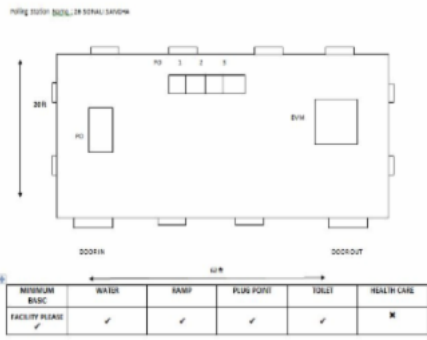

নিৰ্বাচক পঞ্জীয়ন বিষয়াৰ স্বাক্ষৰ

Nazri Naksha

Google Map View

Polling Station Building Front View

ভোটগ্ৰহন কেন্দ্ৰৰ সন্মুখৰ দৃশ্য

Cad View

Key MAP View

1 নাম : প্রদীপ্ত ফুকন পিতাৰ নাম: নবীনৰাম ফুকন ঘৰ নং : ১ বয়স : 66 লিঙ্গ : পুৰুষ	HKQ2234608 ফটো উপলব্ধ	2 নাম : গিৰিজামুনি গগৈ স্বামীৰ নাম: প্রদীপ্ত ফুকন ঘৰ নং : ১ বয়স : 39 লিঙ্গ : মহিলা	HKQ0395095 ফটো উপলব্ধ	3 নাম : হেমলতা দত্ত স্বামীৰ নাম: তোলনচন্দ্ৰ দত্ত ঘৰ নং : ১ বয়স : 73 লিঙ্গ : মহিলা	HKQ2234620 ফটো উপলব্ধ
4 নাম : ৰাজীব দত্ত পিতাৰ নাম: তোলনচন্দ্ৰ দত্ত ঘৰ নং : ১ বয়স : 57 লিঙ্গ : পুৰুষ	HKQ2234631 ফটো উপলব্ধ	5 নাম : বুৰী দত্ত পিতাৰ নাম: তোলন চন্দ্ৰ দত্ত ঘৰ নং : ১ বয়স : 57 লিঙ্গ : মহিলা	HKQ2234675 ফটো উপলব্ধ	6 নাম : সঞ্জীৱ দত্ত পিতাৰ নাম: তোলন চন্দ্ৰ দত্ত ঘৰ নং : ১ বয়স : 52 লিঙ্গ : পুৰুষ	HKQ2234653 ফটো উপলব্ধ
7 নাম : লাৰী দত্ত স্বামীৰ নাম: ৰাজীব দত্ত ঘৰ নং : ১ বয়স : 50 লিঙ্গ : মহিলা	HKQ2234642 ফটো উপলব্ধ	8 নাম : মমিতা দত্ত স্বামীৰ নাম: সঞ্জীৱ দত্ত ঘৰ নং : ১ বয়স : 46 লিঙ্গ : মহিলা	HKQ2234664 ফটো উপলব্ধ	9 নাম : প্ৰিয়ম দত্ত পিতাৰ নাম: ৰাজীৱ দত্ত ঘৰ নং : ১ বয়স : 30 লিঙ্গ : মহিলা	HKQ0244533 ফটো উপলব্ধ
10 নাম : অনাহিতা দত্ত পিতাৰ নাম: ৰাজীৱ দত্ত ঘৰ নং : ১ বয়স : 28 লিঙ্গ : মহিলা	HKQ0201954 ফটো উপলব্ধ	11 নাম : ঋশভ দত্ত মাতৃৰ নাম: বুৰী দত্ত ঘৰ নং : ১ বয়স : 25 লিঙ্গ : পুৰুষ	HKQ1219096 ফটো উপলব্ধ	12 নাম : ৰেণু দত্ত স্বামীৰ নাম: ভাৰত দত্ত ঘৰ নং : ৩ বয়স : 65 লিঙ্গ : মহিলা	HKQ2234697 ফটো উপলব্ধ
13 নাম : সোমা চৌধুৰী স্বামীৰ নাম: দিলীপ কুমাৰ ঘৰ নং : ৩ বয়স : 59 লিঙ্গ : মহিলা	HOC0132522 ফটো উপলব্ধ	14 নাম : মানস জ্যোতি দত্ত পিতাৰ নাম: ভাৰত দত্ত ঘৰ নং : ৩ বয়স : 49 লিঙ্গ : পুৰুষ	HKQ2234700 ফটো উপলব্ধ	15 নাম : নিতীপ্ৰতিম দত্ত পিতাৰ নাম: ভাৰত দত্ত ঘৰ নং : ৩ বয়স : 49 লিঙ্গ : পুৰুষ	HKQ2234722 ফটো উপলব্ধ
16 নাম : বিউটি দত্তা স্বামীৰ নাম: নীতি প্ৰতিম দত্তা ঘৰ নং : ৩ বয়স : 48 লিঙ্গ : মহিলা	HKQ2234733 ফটো উপলব্ধ	17 নাম : বিক্ৰমজিত দত্ত পিতাৰ নাম: ভাৰত দত্ত ঘৰ নং : ৩ বয়স : 46 লিঙ্গ : পুৰুষ	HKQ2234744 ফটো উপলব্ধ	18 নাম : প্ৰিয়ঙ্কা দেউৰী দত্ত স্বামীৰ নাম: মানস জ্যোতি দত্ত ঘৰ নং : ৩ বয়স : 45 লিঙ্গ : মহিলা	HKQ2234711 ফটো উপলব্ধ
19 নাম : মৌচুমী দত্ত স্বামীৰ নাম: বিক্ৰমজিত দত্ত ঘৰ নং : ৩ বয়স : 38 লিঙ্গ : মহিলা	HKQ2234755 ফটো উপলব্ধ	S 20 নাম : দৈবানুৰাগ চৌধুৰী পিতাৰ নাম: সোমা চৌধুৰী ঘৰ নং : ৩ বয়স : 30 লিঙ্গ : পুৰুষ	HKQ0094425 ফটো উপলব্ধ	21 নাম : গৃহশান্ত মানস দত্ত পিতাৰ নাম: মানস জ্যোতি দত্ত ঘৰ নং : 3 বয়স : 20 লিঙ্গ : পুৰুষ	HOC0083451 ফটো উপলব্ধ
E2 22 নাম : সোমেশ্বৰ দত্ত পিতাৰ নাম: উমাকান্ত দত্ত ঘৰ নং : 8 বয়স : 73 লিঙ্গ : পুৰুষ	HKQ2234766 ফটো উপলব্ধ	23 নাম : অনু দত্ত স্বামীৰ নাম: সোমেশ্বৰ দত্ত ঘৰ নং : 8 বয়স : 70 লিঙ্গ : মহিলা	HKQ2234777 ফটো উপলব্ধ	24 নাম : সঞ্জীৱ দত্ত পিতাৰ নাম: সোমেশ্বৰ দত্ত ঘৰ নং : 8 বয়স : 52 লিঙ্গ : পুৰুষ	HKQ2234788 ফটো উপলব্ধ
25 নাম : ৰাজীব দত্ত পিতাৰ নাম: সোমেশ্বৰ দত্ত ঘৰ নং : 8 বয়স : 50 লিঙ্গ : পুৰুষ	HKQ2234799 ফটো উপলব্ধ	26 নাম : বাবুল দত্ত পিতাৰ নাম: সোমেশ্বৰ দত্ত ঘৰ নং : 8 বয়স : 47 লিঙ্গ : পুৰুষ	HKQ2234802 ফটো উপলব্ধ	27 নাম : ৰুমি দত্ত স্বামীৰ নাম: বাবুল দত্ত ঘৰ নং : 8 বয়স : 35 লিঙ্গ : মহিলা	HKQ0396218 ফটো উপলব্ধ
28 নাম : ৰমেশ টায়ে পিতাৰ নাম: ভুগোল চন্দ্ৰ টায়ে ঘৰ নং : ৫ বয়স : 73 লিঙ্গ : পুৰুষ	HKQ2234813 ফটো উপলব্ধ	29 নাম : শ্যামা টায়ে স্বামীৰ নাম: ৰমেশ টায়ে ঘৰ নং : ৫ বয়স : 68 লিঙ্গ : মহিলা	HKQ2234824 ফটো উপলব্ধ	30 নাম : স্বস্তিকা টায়ে পিতাৰ নাম: ৰমেশ টায়ে ঘৰ নং : 5 বয়স : 46 লিঙ্গ : মহিলা	HKQ2234835 ফটো উপলব্ধ