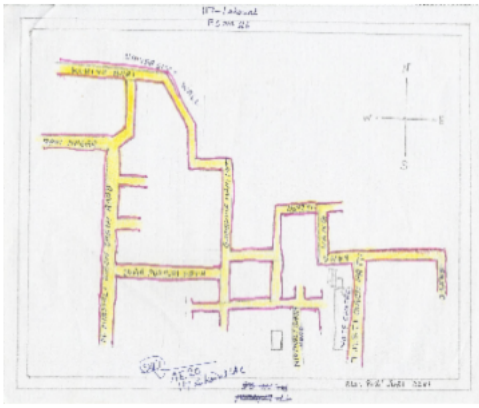

Nazri Naksha