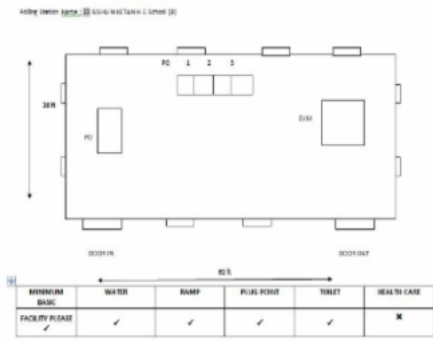

নিৰ্বাচক পঞ্জীয়ন বিষয়াৰ স্বাক্ষৰ

Nazri Naksha

Google Map View

Polling Station Building Front View

ভোটগ্ৰহন কেন্দ্ৰৰ সন্মুখৰ দৃশ্য

Cad View

Key MAP View

বিধানসভা সমষ্টিৰ নম্বৰ আৰু নাম : 88-উৰুগড়  
অংশৰ নম্বৰ আৰু নাম : 1-নিজ মানকটা খনিয়া গাওঁ অংশ