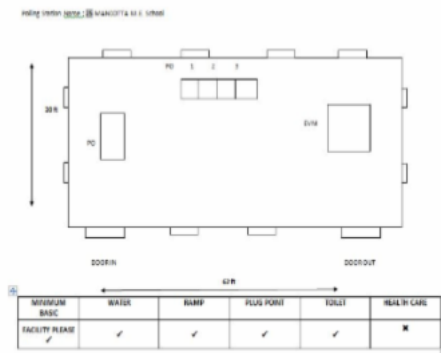

নিৰ্বাচক পঞ্জীয়ন বিষয়াৰ স্বাক্ষৰ

Nazri Naksha

Google Map View

Polling Station Building Front View

ভোটগ্ৰহন কেন্দ্ৰৰ সন্মুখৰ দৃশ্য

Cad View

Key MAP View

বিধানসভা সমষ্টিৰ নম্বৰ আৰু নাম : 88-উৰুগড়
অংশৰ নম্বৰ আৰু নাম : 1-নিজ মানকটা (অংশ)