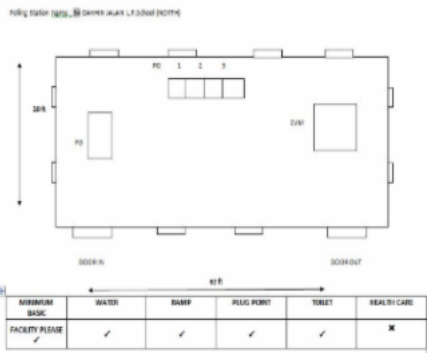

নিৰ্বাচক পঞ্জীয়ন বিষয়াৰ স্বাক্ষৰ

Nazri Naksha

Google Map View

Polling Station Building Front View

ভোটগ্ৰহন কেন্দ্ৰৰ সন্মুখৰ দৃশ্য

Cad View

Key MAP View

<p>E 1 HKQ2934567</p> <p>নাম : ভুবন দূৰৰা পিতাৰ নাম: সুস্পৰ্ধৰ দূৰৰা ঘৰ নং : 74 বয়স : 74 লিঙ্গ : পুৰুষ</p> <p>ফটো উপলব্ধ</p>	<p>2 HKQ2934578</p> <p>নাম : হিৰন্যা গগৈ দূৰৰা স্বামীৰ নাম: ভুবন দূৰৰা ঘৰ নং : 1 বয়স : 70 লিঙ্গ : মহিলা</p> <p>ফটো উপলব্ধ</p>	<p># 3 HKQ2939686</p> <p>নাম : গায়ত্ৰী দত্ত পিতাৰ নাম: ফণী দত্ত ঘৰ নং : 105 বয়স : 52 লিঙ্গ : মহিলা</p> <p>ফটো উপলব্ধ</p>
<p>4 HKQ2934589</p> <p>নাম : কৌশলমনি দূৰৰা পিতাৰ নাম: ভুবন দূৰৰা ঘৰ নং : 1 বয়স : 41 লিঙ্গ : পুৰুষ</p> <p>ফটো উপলব্ধ</p>	<p>S2 5 HKQ2934590</p> <p>নাম : লীনা দূৰৰা পিতাৰ নাম: ভুবন দূৰৰা ঘৰ নং : 1 বয়স : 39 লিঙ্গ : মহিলা</p> <p>ফটো উপলব্ধ</p>	<p>6 HKQ2941948</p> <p>নাম : সঙ্গীতা দূৰৰা পিতাৰ নাম: ভুবন দূৰৰা ঘৰ নং : 1 বয়স : 36 লিঙ্গ : মহিলা</p> <p>ফটো উপলব্ধ</p>
<p>E 7 HKQ2934603</p> <p>নাম : আটাউল হক পিতাৰ নাম: খালিফ হক ঘৰ নং : 2 বয়স : 86 লিঙ্গ : পুৰুষ</p> <p>ফটো উপলব্ধ</p>	<p>8 HKQ2934625</p> <p>নাম : বাইহান ছাঈদ পিতাৰ নাম: আটাউল হক ঘৰ নং : 2 বয়স : 26 লিঙ্গ : পুৰুষ</p> <p>ফটো উপলব্ধ</p>	<p>9 HKQ2936983</p> <p>নাম : অঞ্জু ভূঞা স্বামীৰ নাম: নাৰায়ন ভূঞা ঘৰ নং : 03 বয়স : 62 লিঙ্গ : মহিলা</p> <p>ফটো উপলব্ধ</p>
<p>10 HKQ2937000</p> <p>নাম : পুলিন চন্দ্ৰ ভূঞা পিতাৰ নাম: নাৰায়ন ভূঞা ঘৰ নং : 03 বয়স : 48 লিঙ্গ : পুৰুষ</p> <p>ফটো উপলব্ধ</p>	<p>11 HKQ2937011</p> <p>নাম : প্ৰনব ভূঞা পিতাৰ নাম: নাৰায়ন ভূঞা ঘৰ নং : 03 বয়স : 45 লিঙ্গ : পুৰুষ</p> <p>ফটো উপলব্ধ</p>	<p>12 HKQ2938172</p> <p>নাম : প্ৰাঞ্জল প্ৰতিম গগৈ পিতাৰ নাম: তপন চন্দ্ৰ গগৈ ঘৰ নং : 3 বয়স : 45 লিঙ্গ : পুৰুষ</p> <p>ফটো উপলব্ধ</p>
<p>13 HKQ2937022</p> <p>নাম : উৎপল ভূঞা পিতাৰ নাম: নাৰায়ন ভূঞা ঘৰ নং : 03 বয়স : 41 লিঙ্গ : পুৰুষ</p> <p>ফটো উপলব্ধ</p>	<p>14 HKQ2938194</p> <p>নাম : পাৰ্থ প্ৰতিম গগৈ পিতাৰ নাম: তপন চন্দ্ৰ গগৈ ঘৰ নং : 3 বয়স : 40 লিঙ্গ : পুৰুষ</p> <p>ফটো উপলব্ধ</p>	<p>15 HKQ0433201</p> <p>নাম : উৰ্মিলা বড়ো গগৈ স্বামীৰ নাম: প্ৰাঞ্জল প্ৰতিম গগৈ ঘৰ নং : 3 বয়স : 38 লিঙ্গ : মহিলা</p> <p>ফটো উপলব্ধ</p>
<p>16 HKQ0447649</p> <p>নাম : জৰি কোঁৱৰ ভূঞা স্বামীৰ নাম: পুলিন চন্দ্ৰ ভূঞা ঘৰ নং : 03 বয়স : 38 লিঙ্গ : মহিলা</p> <p>ফটো উপলব্ধ</p>	<p>17 HKQ0420620</p> <p>নাম : প্ৰণামি সন্দিকৈ ভূঞা স্বামীৰ নাম: উৎপল ভূঞা ঘৰ নং : 3 বয়স : 36 লিঙ্গ : মহিলা</p> <p>ফটো উপলব্ধ</p>	<p>18 HKQ2934681</p> <p>নাম : বিলাসিনী সিং স্বামীৰ নাম: আতম্বা সিং ঘৰ নং : 8 বয়স : 80 লিঙ্গ : মহিলা</p> <p>ফটো উপলব্ধ</p>
<p>19 HKQ2934692</p> <p>নাম : জয়ন্ত সিং পিতাৰ নাম: আতম্বা সিং ঘৰ নং : 8 বয়স : 57 লিঙ্গ : পুৰুষ</p> <p>ফটো উপলব্ধ</p>	<p>20 HKQ2934705</p> <p>নাম : প্ৰতিমা সিং পিতাৰ নাম: আতম্বা সিং ঘৰ নং : 8 বয়স : 54 লিঙ্গ : মহিলা</p> <p>ফটো উপলব্ধ</p>	<p>21 HKQ2934716</p> <p>নাম : ৰূপমা সিং পিতাৰ নাম: আতম্বা সিং ঘৰ নং : 8 বয়স : 52 লিঙ্গ : মহিলা</p> <p>ফটো উপলব্ধ</p>
<p>22 HKQ2939619</p> <p>নাম : এৰফানা আখতাৰ হাজৰিকা পিতাৰ নাম: মুজিব উল্লা হাজৰিকা ঘৰ নং : 4 বয়স : 44 লিঙ্গ : মহিলা</p> <p>ফটো উপলব্ধ</p>	<p>23 HKQ1223031</p> <p>নাম : প্ৰিসিতা দাস পিতাৰ নাম: সুবিৰ কুমাৰ দাস ঘৰ নং : 8 বয়স : 25 লিঙ্গ : মহিলা</p> <p>ফটো উপলব্ধ</p>	<p># 24 HKQ3582855</p> <p>নাম : প্ৰজ্বলিতা গগৈ পিতাৰ নাম: প্ৰাঞ্জল গগৈ ঘৰ নং : 94ক বয়স : 21 লিঙ্গ : মহিলা</p> <p>ফটো উপলব্ধ</p>
<p>25 HKQ0205211</p> <p>নাম : অভিলাষ কাশ্যপ পিতাৰ নাম: অতুল কুমাৰ বৰুৱা ঘৰ নং : 8ক বয়স : 28 লিঙ্গ : পুৰুষ</p> <p>ফটো উপলব্ধ</p>	<p>26 HKQ2934727</p> <p>নাম : অতুল বৰুৱা পিতাৰ নাম: দান্দধৰ বৰুৱা ঘৰ নং : 8ক বয়স : 60 লিঙ্গ : পুৰুষ</p> <p>ফটো উপলব্ধ</p>	<p>27 HKQ2934738</p> <p>নাম : ৰানী দেৱী স্বামীৰ নাম: অতুল বৰুৱা ঘৰ নং : 8ক বয়স : 55 লিঙ্গ : মহিলা</p> <p>ফটো উপলব্ধ</p>
<p>28 HKQ2934761</p> <p>নাম : মালবীকা শৰ্মা স্বামীৰ নাম: চিৰঞ্জীৱ শৰ্মা ঘৰ নং : 5 বয়স : 55 লিঙ্গ : মহিলা</p> <p>ফটো উপলব্ধ</p>	<p>29 HKQ1223023</p> <p>নাম : খুচী বৰগোঁহাই মাতৃৰ নাম: বিনু বৰগোঁহাই ঘৰ নং : 5 বয়স : 22 লিঙ্গ : মহিলা</p> <p>ফটো উপলব্ধ</p>	<p>30 HKQ2934772</p> <p>নাম : জগেন্দ্ৰ নাথ ৰাজখোৱা ৰাজখোৱা পিতাৰ নাম: ৰোহিত ৰাজখোৱা ঘৰ নং : 6 বয়স : 86 লিঙ্গ : পুৰুষ</p> <p>ফটো উপলব্ধ</p>