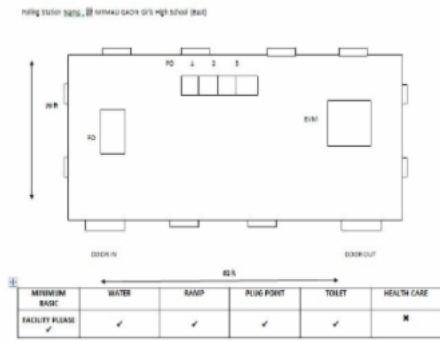

নিৰ্বাচক পঞ্জীয়ন বিষয়াৰ স্বাক্ষৰ

Nazri Naksha

Google Map View

Polling Station Building Front View

ভোটগ্ৰহন কেন্দ্ৰৰ সন্মুখৰ দৃশ্য

Cad View

Key MAP View

1 নাম : আনোৱাৰ হুচেইন পিতাৰ নাম: আটিউল্লা হুচেইন ঘৰ নং : ১ বয়স : 78 লিঙ্গ : পুৰুষ	HKQ2334567 ফটো উপলব্ধ	2 নাম : আমেনা বেগম স্বামীৰ নাম: আনোৱাৰ হুচেইন ঘৰ নং : ১ বয়স : 68 লিঙ্গ : মহিলা	HKQ2334578 ফটো উপলব্ধ	3 নাম : আখতৰ হুচেইন পিতাৰ নাম: আনোৱাৰ হুচেইন ঘৰ নং : ১ বয়স : 55 লিঙ্গ : পুৰুষ	HKQ2334589 ফটো উপলব্ধ
4 নাম : চিতাৰা হুচেইন স্বামীৰ নাম: আখতৰ হুচেইন ঘৰ নং : ১ বয়স : 45 লিঙ্গ : মহিলা	HKQ2334590 ফটো উপলব্ধ	5 নাম : কমলেশ্বৰ কলিতা পিতাৰ নাম: মহেন্দ্ৰ কলিতা ঘৰ নং : 02 বয়স : 63 লিঙ্গ : পুৰুষ	HKQ2334603 ফটো উপলব্ধ	6 নাম : কৰবী হাজৰিকা স্বামীৰ নাম: কমল কলিতা ঘৰ নং : 02 বয়স : 54 লিঙ্গ : মহিলা	HKQ2334614 ফটো উপলব্ধ
7 নাম : দীপাক্ষৰ কলিতা পিতাৰ নাম: কমলেশ্বৰ কলিতা ঘৰ নং : 02 বয়স : 34 লিঙ্গ : পুৰুষ	HKQ2341880 ফটো উপলব্ধ	8 নাম : পূৰ্বী কলিতা পিতাৰ নাম: কমলেশ্বৰ কলিতা ঘৰ নং : ২ বয়স : 33 লিঙ্গ : মহিলা	HKQ2341891 ফটো উপলব্ধ	9 নাম : দীপা থাপা কলিতা স্বামীৰ নাম: দীপাংকৰ কলিতা ঘৰ নং : ২ বয়স : 26 লিঙ্গ : মহিলা	HKQ0480442 ফটো উপলব্ধ
10 নাম : পূকাৰী পাচোবান স্বামীৰ নাম: লগন পাচোবান ঘৰ নং : ৩ বয়স : 62 লিঙ্গ : মহিলা	HKQ2334636 ফটো উপলব্ধ	11 নাম : ত্ৰিভুবন পাচোবান পিতাৰ নাম: পন্দুক পাচোবান ঘৰ নং : ৩ বয়স : 48 লিঙ্গ : পুৰুষ	HKQ2334647 ফটো উপলব্ধ	12 নাম : বিনোদ পাছোৱান পিতাৰ নাম: লগন পাছোৱান ঘৰ নং : ৩ বয়স : 33 লিঙ্গ : পুৰুষ	HKQ0094318 ফটো উপলব্ধ
13 নাম : ৰাখি পাচোৱান স্বামীৰ নাম: বিনোদ পাচোৱান ঘৰ নং : ৩ বয়স : 31 লিঙ্গ : মহিলা	HKQ0479998 ফটো উপলব্ধ	14 নাম : বিন পাচোৱান পিতাৰ নাম: লগন পাচোৱান ঘৰ নং : ৩ বয়স : 30 লিঙ্গ : মহিলা	HKQ0094417 ফটো উপলব্ধ	S2 15 নাম : অনসয়া গোস্বামী পিতাৰ নাম: ভুবন মোহন গোস্বামী ঘৰ নং : 3 বয়স : 29 লিঙ্গ : মহিলা	HOC0138891 ফটো উপলব্ধ
16 নাম : প্ৰহ্লাদ দত্ত পিতাৰ নাম: তিচু দত্ত ঘৰ নং : 8 বয়স : 60 লিঙ্গ : পুৰুষ	HKQ2334658 ফটো উপলব্ধ	17 নাম : গুণ দত্ত স্বামীৰ নাম: প্ৰহ্লাদ দত্ত ঘৰ নং : 8 বয়স : 55 লিঙ্গ : মহিলা	HKQ2334669 ফটো উপলব্ধ	18 নাম : হীৰা দত্ত পিতাৰ নাম: ৰামচৰন দত্ত ঘৰ নং : 8 বয়স : 42 লিঙ্গ : পুৰুষ	HKQ2334670 ফটো উপলব্ধ
19 নাম : পল্লবী দত্ত স্বামীৰ নাম: হীৰা দত্ত ঘৰ নং : 8 বয়স : 32 লিঙ্গ : মহিলা	HKQ2342054 ফটো উপলব্ধ	# 20 নাম : প্ৰদ্যুমা দত্ত পিতাৰ নাম: প্ৰহ্লাদ দত্ত ঘৰ নং : 8 বয়স : 31 লিঙ্গ : পুৰুষ	HKQ0114009 ফটো উপলব্ধ	21 নাম : চিত্তৰঞ্জন গগৈ পিতাৰ নাম: ঘনশ্যাম গগৈ ঘৰ নং : ৫ বয়স : 55 লিঙ্গ : পুৰুষ	HKQ2334716 ফটো উপলব্ধ
# 22 নাম : জুলি গগৈ স্বামীৰ নাম: চিত্ৰৰঞ্জন গগৈ ঘৰ নং : ৫ বয়স : 48 লিঙ্গ : মহিলা	HKQ2334727 ফটো উপলব্ধ	23 নাম : সুমিত্ৰা পাছোৱান স্বামীৰ নাম: ৰামজী হাজৰা ঘৰ নং : ৬ বয়স : 52 লিঙ্গ : মহিলা	HKQ2334761 ফটো উপলব্ধ	24 নাম : কমলেশ্বৰ পাচোবান পিতাৰ নাম: ৰামবচন পাচোবান ঘৰ নং : ৬ বয়স : 49 লিঙ্গ : পুৰুষ	HKQ2334749 ফটো উপলব্ধ
25 নাম : সুনিতা পাচোবান স্বামীৰ নাম: ধনেশ্বৰ পাচোবান ঘৰ নং : ৬ বয়স : 47 লিঙ্গ : মহিলা	HKQ2334738 ফটো উপলব্ধ	# 26 নাম : বন্দনা দত্ত বৰুৱা স্বামীৰ নাম: মোচুম দত্ত ঘৰ নং : 16 বয়স : 47 লিঙ্গ : মহিলা	HKQ0553370 ফটো উপলব্ধ	27 নাম : ববীতা পাচোবান স্বামীৰ নাম: কমলেশ্বৰ পাচোবান ঘৰ নং : ৬ বয়স : 45 লিঙ্গ : মহিলা	HKQ2334750 ফটো উপলব্ধ
28 নাম : নমিতা পাছোৱান পিতাৰ নাম: গনোৱা পাছোৱান ঘৰ নং : ৬ বয়স : 31 লিঙ্গ : মহিলা	HKQ2342407 ফটো উপলব্ধ	29 নাম : বিশাল কুমাৰ মাতৃৰ নাম: সুনিতা পাচোবান ঘৰ নং : 6 বয়স : 21 লিঙ্গ : পুৰুষ	HOC0146852 ফটো উপলব্ধ	30 নাম : বাপকন কলিতা পিতাৰ নাম: ভোলাৰাম কলিতা ঘৰ নং : 9 বয়স : 83 লিঙ্গ : পুৰুষ	HKQ2334783 ফটো উপলব্ধ