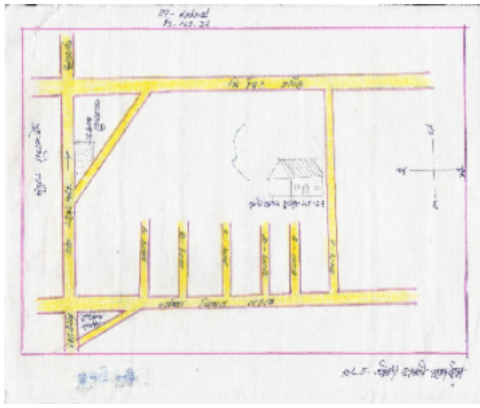

Nazri Naksha