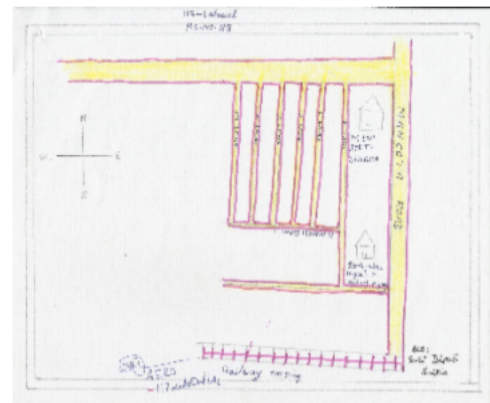

নিৰ্বাচক পঞ্জীয়ন বিষয়াৰ স্বাক্ষৰ

Nazri Naksha

Google Map View

Polling Station Building Front View

ভোটগ্ৰহন কেন্দ্ৰৰ সন্মুখৰ দৃশ্য

Cad View

Key MAP View

1 নাম : ধৰ্জেন বুঢ়াগোঁহাই পিতাৰ নাম: স্বৰ্গীয় কতিয়া বুঢ়াগোঁহাই ঘৰ নং : 0 বয়স : 73 লিঙ্গ : পুৰুষ	CLC1027561 ফটো উপলব্ধ	2 নাম : বেৰা কান্ত বৰুৱা পিতাৰ নাম: শচীমোহন বৰুৱা ঘৰ নং : 00 বয়স : 66 লিঙ্গ : পুৰুষ	HOC0056853 ফটো উপলব্ধ	3 নাম : ৰাজ বুঢ়াগোঁহাই পিতাৰ নাম: ধৰ্জেন বুঢ়াগোঁহাই ঘৰ নং : 0 বয়স : 41 লিঙ্গ : পুৰুষ	CLC1027583 ফটো উপলব্ধ
4 নাম : মৌচুমী বুঢ়াগোঁহাই পিতাৰ নাম: ধৰ্জেন বুঢ়াগোঁহাই ঘৰ নং : 0 বয়স : 37 লিঙ্গ : মহিলা	CLC1027607 ফটো উপলব্ধ	5 নাম : সীমান্তজ্যোতি বৰা পিতাৰ নাম: লোহিত চন্দ্ৰ বৰা ঘৰ নং : 00 বয়স : 34 লিঙ্গ : পুৰুষ	HOC0035907 ফটো উপলব্ধ	6 নাম : হীৰকজ্যোতি মিছং পিতাৰ নাম: বিজয় মিছং ঘৰ নং : 000 বয়স : 20 লিঙ্গ : পুৰুষ	HOC0046888 ফটো উপলব্ধ
7 নাম : টিটমণি শইকীয়া পিতাৰ নাম: গিৰিন শইকীয়া ঘৰ নং : 1 বয়স : 36 লিঙ্গ : মহিলা	HKQ3550688 ফটো উপলব্ধ	8 নাম : ৰবি গগৈ মাতৃৰ নাম: লিলি গগৈ ঘৰ নং : 1 বয়স : 32 লিঙ্গ : মহিলা	HKQ3550787 ফটো উপলব্ধ	9 নাম : পম্পি দাস পিতাৰ নাম: জগদীশ দাস ঘৰ নং : 1 বয়স : 30 লিঙ্গ : মহিলা	HKQ3550720 ফটো উপলব্ধ
S 10 নাম : পপি বৰুৱা পিতাৰ নাম: বেণুধৰ বৰুৱা ঘৰ নং : 1 বয়স : 27 লিঙ্গ : মহিলা	HKQ3550829 ফটো উপলব্ধ	11 নাম : নিজমুনী সন্দিকৈ স্বামীৰ নাম: উত্তম দিহঙ্গীয়া ঘৰ নং : 1 বয়স : 27 লিঙ্গ : মহিলা	HKQ3550894 ফটো উপলব্ধ	#2 12 নাম : বৰষা দত্ত পিতাৰ নাম: খগেন দত্ত ঘৰ নং : 698 বয়স : 24 লিঙ্গ : মহিলা	HKQ3550662 ফটো উপলব্ধ
13 নাম : অপূৰ্ব ৰাভা মাতৃৰ নাম: পিকু ৰাভা ঘৰ নং : 1 বয়স : 23 লিঙ্গ : পুৰুষ	HKQ3550639 ফটো উপলব্ধ	14 নাম : কৌশিক ৰঞ্জন কছাৰী পিতাৰ নাম: ধিৰেন কছাৰী ঘৰ নং : 1 বয়স : 23 লিঙ্গ : পুৰুষ	HKQ3576683 ফটো উপলব্ধ	15 নাম : উজ্জল শইকীয়া মাতৃৰ নাম: চুইটি শইকীয়া ঘৰ নং : 1 বয়স : 22 লিঙ্গ : পুৰুষ	HKQ3550621 ফটো উপলব্ধ
16 নাম : বিছাল হাজৰিকা পিতাৰ নাম: ৰাতুল হাজৰিকা ঘৰ নং : 1 বয়স : 21 লিঙ্গ : পুৰুষ	HKQ3550845 ফটো উপলব্ধ	17 নাম : গিতীমণি কলিতা পিতাৰ নাম: ভবেন কলিতা ঘৰ নং : 3 বয়স : 45 লিঙ্গ : মহিলা	CLC0277996 ফটো উপলব্ধ	18 নাম : অংকুৰ গগৈ পিতাৰ নাম: দিলিপ গগৈ ঘৰ নং : 8 বয়স : 22 লিঙ্গ : পুৰুষ	HKQ1218668 ফটো উপলব্ধ
19 নাম : চিঙেলীয়া বৰগোহাঁই পিতাৰ নাম: যোগেন বৰগোহাঁই ঘৰ নং : 5 বয়স : 21 লিঙ্গ : মহিলা	PCQ0027078 ফটো উপলব্ধ	20 নাম : হিৰণ্য মনি ফুকন গায়ন স্বামীৰ নাম: হেম চন্দ্ৰ গায়ন ঘৰ নং : 6 বয়স : 51 লিঙ্গ : মহিলা	HKQ0476879 ফটো উপলব্ধ	21 নাম : বিনোদ কুমাৰ পাংগীং পিতাৰ নাম: প্ৰভাত পাংগীং ঘৰ নং : 6 বয়স : 40 লিঙ্গ : পুৰুষ	HOC0140103 ফটো উপলব্ধ
22 নাম : নিলীম গায়ন পিতাৰ নাম: হেমচন্দ্ৰ গায়ন ঘৰ নং : 6 বয়স : 28 লিঙ্গ : পুৰুষ	HKQ0475624 ফটো উপলব্ধ	23 নাম : মহেশ দলে অন্যান্য: ৰেনু প্ৰভা দলে ঘৰ নং : 9 বয়স : 60 লিঙ্গ : পুৰুষ	HOC0117218 ফটো উপলব্ধ	24 নাম : ৰেনু প্ৰভা দলে স্বামীৰ নাম: মহেশ দলে ঘৰ নং : 9 বয়স : 51 লিঙ্গ : মহিলা	HOC0117184 ফটো উপলব্ধ
25 নাম : তৰাজ দলে পিতাৰ নাম: মহেশ দলে ঘৰ নং : 9 বয়স : 26 লিঙ্গ : পুৰুষ	HKQ0477646 ফটো উপলব্ধ	26 নাম : কল্পনা দেউৰী স্বামীৰ নাম: মদন খুতটিয়া দেউৰী ঘৰ নং : 12 বয়স : 51 লিঙ্গ : মহিলা	HOC0144758 ফটো উপলব্ধ	27 নাম : মনোজ প্ৰচাদ শৰ্মা পিতাৰ নাম: কুল প্ৰচাদ শৰ্মা ঘৰ নং : 21 বয়স : 26 লিঙ্গ : পুৰুষ	HKQ0393314 ফটো উপলব্ধ
28 নাম : ৰুপম দাস পিতাৰ নাম: চুনু দাস ঘৰ নং : 23 বয়স : 32 লিঙ্গ : পুৰুষ	HKQ0431403 ফটো উপলব্ধ	29 নাম : কিষণ গৌৱালা পিতাৰ নাম: প্ৰদীপ গৌৱালা ঘৰ নং : 28 বয়স : 28 লিঙ্গ : পুৰুষ	HKQ0354233 ফটো উপলব্ধ	30 নাম : বিদিশা কোঁৱৰ স্বামীৰ নাম: পবিত্ৰ বসুমতাৰী ঘৰ নং : 28 বয়স : 23 লিঙ্গ : মহিলা	HKQ3587300 ফটো উপলব্ধ