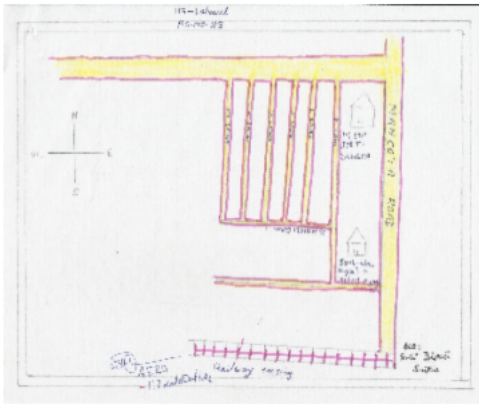

Nazri Naksha