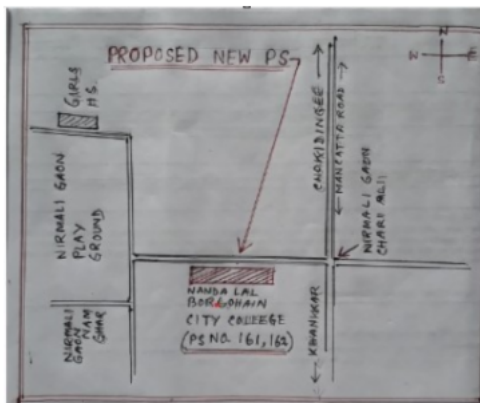

Nazri Naksha