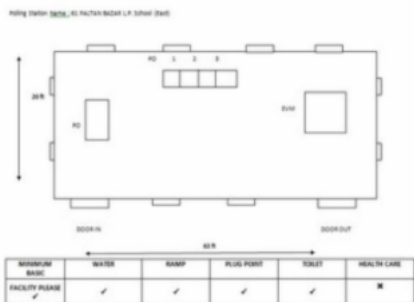

নিৰ্বাচক পঞ্জীয়ন বিষয়াৰ স্বাক্ষৰ

Nazri Naksha

Google Map View

Polling Station Building Front View

ভোটগ্ৰহন কেন্দ্ৰৰ সন্মুখৰ দৃশ্য

Cad View

Key MAP View

1 নাম : স্বৰ্ণলতা পথাংগিং স্বামীৰ নাম : আমেশ্বৰ পথাংগিং ঘৰ নং : 02 বয়স : 66 লিঙ্গ : মহিলা	HKQ2635305 ফটো উপলব্ধ	2 নাম : নয়নজ্যোতি পাংগিং মাতৃৰ নাম : স্বৰ্ণলতা পাংগিং ঘৰ নং : 02 বয়স : 40 লিঙ্গ : পুৰুষ	HKQ3041290 ফটো উপলব্ধ	3 নাম : সংগীতা মিলি পিতাৰ নাম : বুপেশ্বৰ মিলি ঘৰ নং : 02 বয়স : 33 লিঙ্গ : মহিলা	CNS1608146 ফটো উপলব্ধ
4 নাম : মঞ্জুমালা দাস স্বামীৰ নাম : ধৰনী দাস ঘৰ নং : 02 বয়স : 65 লিঙ্গ : মহিলা	HKQ2635349 ফটো উপলব্ধ	5 নাম : বুধীন দাস পিতাৰ নাম : ধৰনী দাস ঘৰ নং : 02 বয়স : 42 লিঙ্গ : পুৰুষ	HKQ2635350 ফটো উপলব্ধ	6 নাম : ভাস্কৰ দাস পিতাৰ নাম : ধৰনী দাস ঘৰ নং : 02 বয়স : 40 লিঙ্গ : পুৰুষ	HKQ2635361 ফটো উপলব্ধ
7 নাম : লোহিত ভৰালী পিতাৰ নাম : প্ৰেমেশ্বৰ ভৰালী ঘৰ নং : 4 বয়স : 45 লিঙ্গ : পুৰুষ	GPK0196394 ফটো উপলব্ধ	8 নাম : চুনমনি ভৰালী স্বামীৰ নাম : লোহিত ভৰালী ঘৰ নং : 04 বয়স : 34 লিঙ্গ : মহিলা	HKQ0410761 ফটো উপলব্ধ	9 নাম : অঞ্জলী সাহ স্বামীৰ নাম : অনিল মাহতো ঘৰ নং : 5 বয়স : 21 লিঙ্গ : মহিলা	HOC0099804 ফটো উপলব্ধ
10 নাম : নৰেন মেধী পিতাৰ নাম : বহিৰাম মেধী ঘৰ নং : 10 বয়স : 61 লিঙ্গ : পুৰুষ	DZN3538849 ফটো উপলব্ধ	E 11 নাম : সুমিত্ৰা মেধী স্বামীৰ নাম : নৰেন মেধী ঘৰ নং : 10 বয়স : 55 লিঙ্গ : মহিলা	DZN3538952 ফটো উপলব্ধ	12 নাম : মৰন দাস পিতাৰ নাম : চতন দাস ঘৰ নং : 10 বয়স : 41 লিঙ্গ : পুৰুষ	HKQ3546876 ফটো উপলব্ধ
13 নাম : বিস্মী দে দাস স্বামীৰ নাম : মৰন দাস ঘৰ নং : 10 বয়স : 37 লিঙ্গ : মহিলা	HKQ3546868 ফটো উপলব্ধ	14 নাম : প্ৰিয়ম চক্ৰবৰ্তী পিতাৰ নাম : জয়ন্ত কুমাৰ চক্ৰবৰ্তী ঘৰ নং : 10 বয়স : 26 লিঙ্গ : পুৰুষ	JMV0402230 ফটো উপলব্ধ	15 নাম : অংশুমান জমুন বৰুৱা পিতাৰ নাম : জোনামনি বৰুৱা ঘৰ নং : 10 বয়স : 20 লিঙ্গ : পুৰুষ	HOC0083998 ফটো উপলব্ধ
16 নাম : প্ৰনামিকা দাস পিতাৰ নাম : মনোজ কুমাৰ দাস ঘৰ নং : 08 বয়স : 27 লিঙ্গ : মহিলা	HKQ0488825 ফটো উপলব্ধ	17 নাম : দীপাংকৰ দাস পিতাৰ নাম : মনোজ কুমাৰ দাস ঘৰ নং : 38 বয়স : 21 লিঙ্গ : পুৰুষ	HOC0133546 ফটো উপলব্ধ	18 নাম : শৰ্মিলি শইকীয়া সাধনীদাৰ স্বামীৰ নাম : সৌৰভ সাধনীদাৰ ঘৰ নং : 39 বয়স : 42 লিঙ্গ : মহিলা	HOC0141382 ফটো উপলব্ধ
19 নাম : মধুসূতা পেগু পিতাৰ নাম : বৃপনাথ পেগু ঘৰ নং : 48 বয়স : 43 লিঙ্গ : মহিলা	HOC0108340 ফটো উপলব্ধ	20 নাম : নবীন বড়ি পিতাৰ নাম : বীৰধন বড়ি ঘৰ নং : 99 বয়স : 71 লিঙ্গ : পুৰুষ	CLC1621461 ফটো উপলব্ধ	21 নাম : মুহিনী বৰি স্বামীৰ নাম : নবীন বড়ি ঘৰ নং : 99 বয়স : 65 লিঙ্গ : মহিলা	CLC1621472 ফটো উপলব্ধ
# 22 নাম : গংগা প্ৰসাদ বড়ি পিতাৰ নাম : নবীন বড়ি ঘৰ নং : 99 বয়স : 38 লিঙ্গ : পুৰুষ	CLC1621529 ফটো উপলব্ধ	# 23 নাম : লোকেশ্বৰ বড়ি পিতাৰ নাম : নবীন বড়ি ঘৰ নং : 99 বয়স : 36 লিঙ্গ : পুৰুষ	CLC0124446 ফটো উপলব্ধ	24 নাম : মন্দিৰা পাতিৰি পিতাৰ নাম : জ্যোতি প্ৰসাদ পাতিৰি ঘৰ নং : 99 বয়স : 25 লিঙ্গ : মহিলা	CNS0382127 ফটো উপলব্ধ
25 নাম : পজা মেছ স্বামীৰ নাম : ডিম্পল প্ৰতিম গগৈ ঘৰ নং : 100 বয়স : 31 লিঙ্গ : মহিলা	HKQ3588399 ফটো উপলব্ধ	26 নাম : মৌচুমী দেউৰী পিতাৰ নাম : চঞ্চল ভৰালী ঘৰ নং : 114 বয়স : 20 লিঙ্গ : মহিলা	HOC0097105 ফটো উপলব্ধ	# 27 নাম : ভৈৰৱ কুমাৰ গগৈ পিতাৰ নাম : দেৱা কুমাৰ গগৈ ঘৰ নং : 115 বয়স : 56 লিঙ্গ : পুৰুষ	HKQ2634653 ফটো উপলব্ধ
# 28 নাম : বৰ্ণালী কোঁৱৰ স্বামীৰ নাম : ভৈৰৱ কুমাৰ গগৈ ঘৰ নং : 115 বয়স : 50 লিঙ্গ : মহিলা	HKQ2634664 ফটো উপলব্ধ	29 নাম : তনয়ী গগৈ পিতাৰ নাম : ভৈৰৱ কুমাৰ গগৈ ঘৰ নং : 115 বয়স : 23 লিঙ্গ : মহিলা	HKQ0356782 ফটো উপলব্ধ	# 30 নাম : তপস্যা গগৈ পিতাৰ নাম : ভৈৰৱ কুমাৰ গগৈ ঘৰ নং : 115 বয়স : 19 লিঙ্গ : মহিলা	HOC0153791 ফটো উপলব্ধ