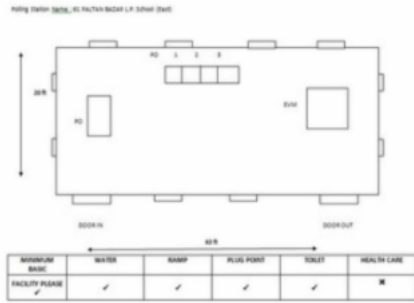

নিৰ্বাচক পঞ্জীয়ন বিষয়াৰ স্বাক্ষৰ

Nazri Naksha

Google Map View

Polling Station Building Front View

ভোটগ্ৰহন কেন্দ্ৰৰ সন্মুখৰ দৃশ্য

Cad View

Key MAP View

1 নাম : বিৰেক গগৈ পিতাৰ নাম: ভিমকান্ত গগৈ ঘৰ নং : 1 বয়স : 28 লিঙ্গ : পুৰুষ	HKQ0355990 ফটো উপলব্ধ	2 নাম : অভিজিত নেওগ পিতাৰ নাম: ববিন নেওগ ঘৰ নং : 2 বয়স : 34 লিঙ্গ : পুৰুষ	CLC1031476 ফটো উপলব্ধ	3 নাম : বিকাশ চাহ পিতাৰ নাম: হীৰা চাহ ঘৰ নং : 5 বয়স : 41 লিঙ্গ : পুৰুষ	HKQ0168948 ফটো উপলব্ধ
4 নাম : মুক্কাং দলে পিতাৰ নাম: মহেশ দলে ঘৰ নং : 8 বয়স : 32 লিঙ্গ : পুৰুষ	HKQ2443472 ফটো উপলব্ধ	5 নাম : কবিতা মিৰি পিতাৰ নাম: ব্ৰজেন মিৰি ঘৰ নং : 10 বয়স : 54 লিঙ্গ : মহিলা	HKQ1112515 ফটো উপলব্ধ	6 নাম : সুভাষ মিৰি পিতাৰ নাম: ব্ৰজেন মিৰি ঘৰ নং : 10 বয়স : 51 লিঙ্গ : পুৰুষ	HKQ0384875 ফটো উপলব্ধ
7 নাম : টুটমনি মিৰি পিতাৰ নাম: ব্ৰজেন মিৰি ঘৰ নং : 10 বয়স : 48 লিঙ্গ : মহিলা	HKQ0298521 ফটো উপলব্ধ	8 নাম : পুষ্পিতা মিৰি স্বামীৰ নাম: সুভাষ মিৰি ঘৰ নং : 10 বয়স : 43 লিঙ্গ : মহিলা	HKQ0293811 ফটো উপলব্ধ	9 নাম : বীতা শৰ্মা স্বামীৰ নাম: কিশান শৰ্মা ঘৰ নং : 10 বয়স : 36 লিঙ্গ : মহিলা	CLC0085746 ফটো উপলব্ধ
10 নাম : ৰিতুপৰ্ণা চাংমাই পিতাৰ নাম: ঘন চাংমাই ঘৰ নং : 23 বয়স : 42 লিঙ্গ : পুৰুষ	HKQ0268359 ফটো উপলব্ধ	11 নাম : ৰিতু দাস স্বামীৰ নাম: গোপীনাথ দাস ঘৰ নং : 23 বয়স : 29 লিঙ্গ : মহিলা	HKQ0345405 ফটো উপলব্ধ	12 নাম : হিৰেন মিলি পিতাৰ নাম: লীলাধৰ মিলি ঘৰ নং : 31 বয়স : 29 লিঙ্গ : পুৰুষ	HKQ0273060 ফটো উপলব্ধ
13 নাম : শিবানী মুৰাৰী স্বামীৰ নাম: ৰঞ্জিত মুৰাৰী ঘৰ নং : 32 বয়স : 27 লিঙ্গ : মহিলা	HKQ357715 ফটো উপলব্ধ	14 নাম : মনালিছা শইকীয়া পিতাৰ নাম: কলীয়া শইকীয়া ঘৰ নং : 80 বয়স : 26 লিঙ্গ : মহিলা	HKQ1171065 ফটো উপলব্ধ	15 নাম : লক্ষ্যজিত শইকীয়া পিতাৰ নাম: কলীয়া শইকীয়া ঘৰ নং : 80 বয়স : 24 লিঙ্গ : পুৰুষ	HKQ1171149 ফটো উপলব্ধ
16 নাম : লক্ষী বৰুৱা পিতাৰ নাম: বিৰেণ বৰুৱা ঘৰ নং : 86 বয়স : 41 লিঙ্গ : পুৰুষ	HKQ0309625 ফটো উপলব্ধ	17 নাম : অলকা সংঘীনী দত্ত পিতাৰ নাম: পৰাগ দত্ত ঘৰ নং : 52 বয়স : 20 লিঙ্গ : মহিলা	HOC0150730 ফটো উপলব্ধ	18 নাম : পৰশমনি হাজৰিকা স্বামীৰ নাম: আদিত্য হাজৰিকা ঘৰ নং : 63 বয়স : 37 লিঙ্গ : মহিলা	HKQ0147595 ফটো উপলব্ধ
19 নাম : অৰুনা দত্ত স্বামীৰ নাম: মিনাৰাম দত্ত ঘৰ নং : 65 বয়স : 64 লিঙ্গ : মহিলা	HKQ0326538 ফটো উপলব্ধ	20 নাম : দেৱজীৎ দত্ত পিতাৰ নাম: মিনাৰাম দত্ত ঘৰ নং : 65 বয়স : 45 লিঙ্গ : পুৰুষ	HKQ0326587 ফটো উপলব্ধ	21 নাম : অঞ্জলী দত্ত পিতাৰ নাম: মিনাৰাম দত্ত ঘৰ নং : 65 বয়স : 42 লিঙ্গ : মহিলা	HKQ0326595 ফটো উপলব্ধ
22 নাম : অৰ্চনা দত্ত পিতাৰ নাম: মিনাৰাম দত্ত ঘৰ নং : 65 বয়স : 41 লিঙ্গ : মহিলা	HKQ0326629 ফটো উপলব্ধ	23 নাম : প্ৰীতিৰেখা শইকীয়া দত্ত স্বামীৰ নাম: দেৱজীৎ দত্ত ঘৰ নং : 65 বয়স : 36 লিঙ্গ : মহিলা	HKQ0326637 ফটো উপলব্ধ	24 নাম : মাধুৰ্য্য কুমাৰ দত্ত পিতাৰ নাম: মিনাৰাম দত্ত ঘৰ নং : 65 বয়স : 35 লিঙ্গ : পুৰুষ	HKQ0326678 ফটো উপলব্ধ
25 নাম : জোনমনি দাস দত্ত স্বামীৰ নাম: মাধুৰ্য্য কুমাৰ দত্ত ঘৰ নং : 65 বয়স : 29 লিঙ্গ : মহিলা	HKQ0326835 ফটো উপলব্ধ	26 নাম : ৰিজু বড়া স্বামীৰ নাম: বদন বড়া ঘৰ নং : 66 বয়স : 41 লিঙ্গ : মহিলা	HKQ0327718 ফটো উপলব্ধ	27 নাম : কুমলী খামন স্বামীৰ নাম: তুলন খামন ঘৰ নং : 67 বয়স : 69 লিঙ্গ : মহিলা	HKQ0328039 ফটো উপলব্ধ
28 নাম : পল্লৱী খামন স্বামীৰ নাম: বিতুল খামন ঘৰ নং : 69 বয়স : 34 লিঙ্গ : মহিলা	HKQ0328138 ফটো উপলব্ধ	29 নাম : জানমনি শইকীয়া কলিতা স্বামীৰ নাম: লুহিত কলিতা ঘৰ নং : 92খ বয়স : 38 লিঙ্গ : মহিলা	HKQ0331678 ফটো উপলব্ধ	30 নাম : জিনা মণি দত্ত স্বামীৰ নাম: ৰাজেশ দত্ত ঘৰ নং : 98 বয়স : 43 লিঙ্গ : মহিলা	HKQ2443518 ফটো উপলব্ধ