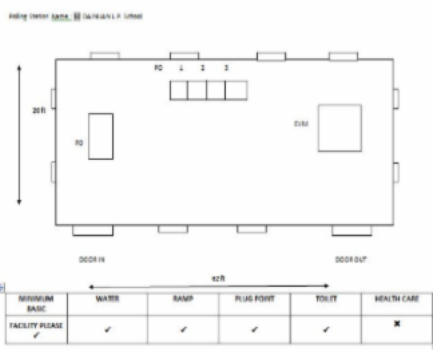

নিৰ্বাচক পঞ্জীয়ন বিষয়াৰ স্বাক্ষৰ

Nazri Naksha

Google Map View

Polling Station Building Front View

ভোটগ্ৰহন কেন্দ্ৰৰ সন্মুখৰ দৃশ্য

Cad View

Key MAP View

1 নাম : বিতপন সোনোৱাল পিতাৰ নাম: নিবাৰণ সোনোৱাল ঘৰ নং : 0 বয়স : 33 লিঙ্গ : পুৰুষ	HKQ0004397 ফটো উপলব্ধ	2 নাম : অজয় চন্দ্ৰ সোনোৱাল পিতাৰ নাম: যদুনাথ সোনোৱাল ঘৰ নং : 1 বয়স : 78 লিঙ্গ : পুৰুষ	HKQ0004182 ফটো উপলব্ধ	3 নাম : হেমপ্ৰভা সোনোৱাল স্বামীৰ নাম: অজয় চন্দ্ৰ সোনোৱাল ঘৰ নং : 1 বয়স : 69 লিঙ্গ : মহিলা	HKQ0004183 ফটো উপলব্ধ
4 নাম : মৃগয় সোনোৱাল পিতাৰ নাম: অজয় চন্দ্ৰ সোনোৱাল ঘৰ নং : 01 বয়স : 48 লিঙ্গ : পুৰুষ	HKQ0004184 ফটো উপলব্ধ	5 নাম : ডুলী শইকীয়া সোনোৱাল ডুলী শইকীয়া সোনোৱাল স্বামীৰ নাম: মৃগয় সোনোৱাল ঘৰ নং : 1 বয়স : 39 লিঙ্গ : মহিলা	HKQ0004185 ফটো উপলব্ধ	6 নাম : প্ৰমোদ সোনোৱাল পিতাৰ নাম: যদুনাথ সোনোৱাল ঘৰ নং : 2 বয়স : 80 লিঙ্গ : পুৰুষ	HKQ0004186 ফটো উপলব্ধ
7 নাম : চিনময় সোনোৱাল পিতাৰ নাম: প্ৰমোদ সোনোৱাল ঘৰ নং : 2 বয়স : 53 লিঙ্গ : পুৰুষ	HKQ0004188 ফটো উপলব্ধ	8 নাম : বিনু গগৈ সোনোৱাল স্বামীৰ নাম: চিনময় সোনোৱাল ঘৰ নং : 2 বয়স : 53 লিঙ্গ : মহিলা	HKQ0004189 ফটো উপলব্ধ	9 নাম : জোনাবাম বৈঠক পিতাৰ নাম: হেমকান্ত বৈঠক ঘৰ নং : 9 বয়স : 69 লিঙ্গ : পুৰুষ	HKQ0004190 ফটো উপলব্ধ
10 নাম : মুকুট বৈঠক পিতাৰ নাম: হেমকান্ত বৈঠক ঘৰ নং : 9 বয়স : 53 লিঙ্গ : পুৰুষ	HKQ0004191 ফটো উপলব্ধ	11 নাম : প্ৰশান্ত বৈঠক পিতাৰ নাম: জোনাবাম বৈঠক ঘৰ নং : 9 বয়স : 45 লিঙ্গ : পুৰুষ	HKQ1034646 ফটো উপলব্ধ	12 নাম : জোনালী বৈঠক পিতাৰ নাম: জোনাবাম বৈঠক ঘৰ নং : 9 বয়স : 41 লিঙ্গ : মহিলা	HKQ0004192 ফটো উপলব্ধ
13 নাম : ৰঞ্জনা সোনোৱাল বৈঠক স্বামীৰ নাম: প্ৰশান্ত বৈঠক ঘৰ নং : 9 বয়স : 38 লিঙ্গ : মহিলা	HKQ0004193 ফটো উপলব্ধ	14 নাম : গীতালী বৈঠক পিতাৰ নাম: জোনাবাম বৈঠক ঘৰ নং : 9 বয়স : 27 লিঙ্গ : মহিলা	HKQ0080523 ফটো উপলব্ধ	15 নাম : কমল সোনোৱাল পিতাৰ নাম: ভৰত সোনোৱাল ঘৰ নং : 8 বয়স : 66 লিঙ্গ : পুৰুষ	HKQ0004194 ফটো উপলব্ধ
16 নাম : গিতাঞ্জলী সোনোৱাল স্বামীৰ নাম: কমল সোনোৱাল ঘৰ নং : 8 বয়স : 51 লিঙ্গ : মহিলা	HKQ1034691 ফটো উপলব্ধ	17 নাম : হিৰনজ্যোতি সোনোৱাল পিতাৰ নাম: কমল সোনোৱাল ঘৰ নং : 8 বয়স : 39 লিঙ্গ : পুৰুষ	HKQ0004195 ফটো উপলব্ধ	18 নাম : লোহিত সোনোৱাল পিতাৰ নাম: কমল সোনোৱাল ঘৰ নং : 8 বয়স : 38 লিঙ্গ : পুৰুষ	HKQ0004196 ফটো উপলব্ধ
19 নাম : হিৰণ্যময়ী সোনোৱাল স্বামীৰ নাম: হিৰণজ্যোতি সোনোৱাল ঘৰ নং : 8 বয়স : 31 লিঙ্গ : মহিলা	HKQ0365106 ফটো উপলব্ধ	20 নাম : চিমৰণ সোনোৱাল স্বামীৰ নাম: লোহিত সোনোৱাল ঘৰ নং : 8 বয়স : 24 লিঙ্গ : মহিলা	HKQ3557295 ফটো উপলব্ধ	21 নাম : প্ৰভাত সোনোৱাল পিতাৰ নাম: যোগেন সোনোৱাল ঘৰ নং : 5 বয়স : 49 লিঙ্গ : পুৰুষ	HKQ0004197 ফটো উপলব্ধ
22 নাম : মিলি সোনোৱাল স্বামীৰ নাম: প্ৰভাত সোনোৱাল ঘৰ নং : 5 বয়স : 46 লিঙ্গ : মহিলা	HKQ0004198 ফটো উপলব্ধ	23 নাম : খ্ৰীচ সোনোৱাল পিতাৰ নাম: প্ৰভাত সোনোৱাল ঘৰ নং : 5 বয়স : 20 লিঙ্গ : পুৰুষ	HOC0034363 ফটো উপলব্ধ	24 নাম : পুহিত সোনোৱাল স্বামীৰ নাম: লক্ষেশ্বৰ সোনোৱাল ঘৰ নং : 6 বয়স : 83 লিঙ্গ : মহিলা	HKQ0004199 ফটো উপলব্ধ
E2 25 নাম : সুশীলা সোনোৱাল স্বামীৰ নাম: ডম্বু সোনোৱাল ঘৰ নং : 6 বয়স : 44 লিঙ্গ : মহিলা	HKQ0004201 ফটো উপলব্ধ	26 নাম : কিৰন সোনোৱাল পিতাৰ নাম: লক্ষেশ্বৰ সোনোৱাল ঘৰ নং : 6 বয়স : 43 লিঙ্গ : পুৰুষ	HKQ0004202 ফটো উপলব্ধ	27 নাম : চম্পা সোনোৱাল স্বামীৰ নাম: কিৰন সোনোৱাল ঘৰ নং : 6 বয়স : 41 লিঙ্গ : মহিলা	HKQ0004203 ফটো উপলব্ধ
28 নাম : লোকান্ত সোনোৱাল মাতৃৰ নাম: সুশীলা সোনোৱাল ঘৰ নং : 6 বয়স : 22 লিঙ্গ : পুৰুষ	HKQ3557527 ফটো উপলব্ধ	29 নাম : হিৰন্য সোণোৱাল পিতাৰ নাম: কিৰণ সোণোৱাল ঘৰ নং : 6 বয়স : 20 লিঙ্গ : পুৰুষ	HOC0021634 ফটো উপলব্ধ	30 নাম : ভূগেশ্বৰ সোনোৱাল পিতাৰ নাম: গম সোনোৱাল ঘৰ নং : 9 বয়স : 75 লিঙ্গ : পুৰুষ	HKQ0004204 ফটো উপলব্ধ