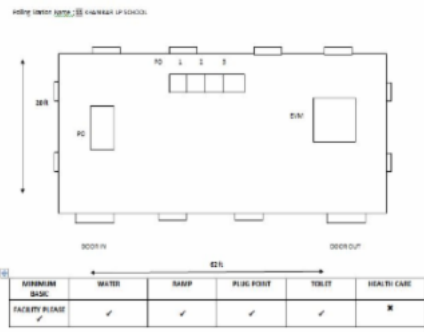

নিৰ্বাচক পঞ্জীয়ন বিষয়াৰ স্বাক্ষৰ

Nazri Naksha

Google Map View

Polling Station Building Front View

PS.No.11, Khanikar
gaon LP School

ভোটগ্ৰহন কেন্দ্ৰৰ সন্মুখৰ দৃশ্য

PS.No.11, Khanikar
gaon LP School

Cad View