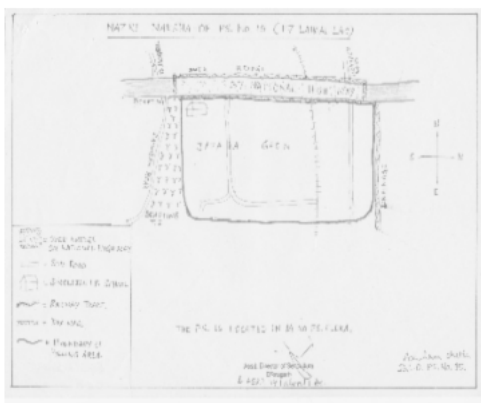

Nazri Naksha