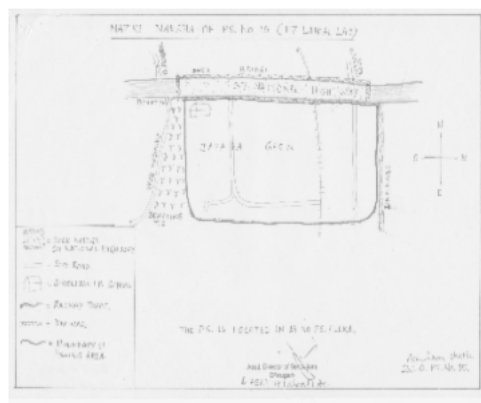

নিৰ্বাচক পঞ্জীয়ন বিষয়াৰ স্বাক্ষৰ

Nazri Naksha

Google Map View

Polling Station Building Front View

ভোটগ্রহন কেন্দ্ৰৰ সন্মুখৰ দৃশ্য

Cad View

Key MAP View

1 নাম : চিত্ত ৰঞ্জন দেউৰী পিতাৰ নাম: নিত্যানন্দ দেউৰী ঘৰ নং : 1 বয়স : 68 লিঙ্গ : পুৰুষ	HKQ0005901 ফটো উপলব্ধ	2 নাম : প্ৰবলী দেউৰী বড়া স্বামীৰ নাম: চিত্ত ৰঞ্জন দেউৰী ঘৰ নং : 1 বয়স : 60 লিঙ্গ : মহিলা	HKQ0005903 ফটো উপলব্ধ	3 নাম : অন্তৰ্ণা দেউৰী পিতাৰ নাম: চিত্ত ৰঞ্জন দেউৰী ঘৰ নং : 1 বয়স : 27 লিঙ্গ : মহিলা	HKQ0247403 ফটো উপলব্ধ
4 নাম : হিমাংশু দেউৰী পিতাৰ নাম: চিত্তৰঞ্জন দেউৰী ঘৰ নং : 1 বয়স : 23 লিঙ্গ : পুৰুষ	HKQ0411694 ফটো উপলব্ধ	5 নাম : সুমনা শইকিয়া স্বামীৰ নাম: গৌৰজ্যোতী দেউৰী ঘৰ নং : 1 বয়স : 34 লিঙ্গ : মহিলা	JXP1357217 ফটো উপলব্ধ	6 নাম : ৰাধানন্দ দেউৰী পিতাৰ নাম: নিত্যানন্দ দেউৰী ঘৰ নং : 1 বয়স : 64 লিঙ্গ : পুৰুষ	HKQ0005902 ফটো উপলব্ধ
7 নাম : মঞ্জু দেউৰী স্বামীৰ নাম: ৰাধানন্দ দেউৰী ঘৰ নং : 1 বয়স : 48 লিঙ্গ : মহিলা	HKQ0005904 ফটো উপলব্ধ	8 নাম : তন্ময় দেউৰী পিতাৰ নাম: ৰাধা নন্দ দেউৰী ঘৰ নং : 1 বয়স : 25 লিঙ্গ : পুৰুষ	HKQ0243121 ফটো উপলব্ধ	# 9 নাম : মামনি দাস স্বামীৰ নাম: দিগন্ত দাস ঘৰ নং : 367 বয়স : 40 লিঙ্গ : মহিলা	CLC1022044 ফটো উপলব্ধ
10 নাম : মনোৰঞ্জন দেউৰী পিতাৰ নাম: নিত্যানন্দ দেউৰী ঘৰ নং : 1 বয়স : 72 লিঙ্গ : পুৰুষ	HKQ0005905 ফটো উপলব্ধ	11 নাম : বিজয়া দেউৰী স্বামীৰ নাম: মনোৰঞ্জন দেউৰী ঘৰ নং : 1 বয়স : 60 লিঙ্গ : মহিলা	HKQ0005906 ফটো উপলব্ধ	12 নাম : গৌৰজ্যোতী দেউৰী পিতাৰ নাম: মনোৰঞ্জন দেউৰী ঘৰ নং : 1 বয়স : 37 লিঙ্গ : পুৰুষ	HKQ0005907 ফটো উপলব্ধ
13 নাম : বীনা সোনোৱাল স্বামীৰ নাম: অনিল কুমাৰ সোনোৱাল ঘৰ নং : 2 বয়স : 61 লিঙ্গ : মহিলা	HKQ0005910 ফটো উপলব্ধ	14 নাম : দেউতি সোনোৱাল পিতাৰ নাম: অনিল কুমাৰ সোনোৱাল ঘৰ নং : 2 বয়স : 36 লিঙ্গ : পুৰুষ	HKQ1441287 ফটো উপলব্ধ	15 নাম : পল্লৱী দত্ত সোনোৱাল স্বামীৰ নাম: দেউতি সোনোৱাল ঘৰ নং : 2 বয়স : 32 লিঙ্গ : মহিলা	HKQ0091900 ফটো উপলব্ধ
16 নাম : দুৰ্গেশ্বৰ মহন পিতাৰ নাম: বিখেশ্বৰ মহন ঘৰ নং : 2 বয়স : 46 লিঙ্গ : পুৰুষ	HKQ177442 ফটো উপলব্ধ	17 নাম : বনামনি মহন স্বামীৰ নাম: দুৰ্গেশ্বৰ মহন ঘৰ নং : 2 বয়স : 41 লিঙ্গ : মহিলা	HKQ177453 ফটো উপলব্ধ	#2 18 নাম : কল্প নাথ গগৈ পিতাৰ নাম: বলীন চন্দ্ৰ গগৈ ঘৰ নং : 253 বয়স : 62 লিঙ্গ : পুৰুষ	HKQ5437285 ফটো উপলব্ধ
19 নাম : ভবানী সোনোৱাল পিতাৰ নাম: ৰমেশ সোনোৱাল ঘৰ নং : 3 বয়স : 58 লিঙ্গ : পুৰুষ	HKQ0005911 ফটো উপলব্ধ	20 নাম : অঞ্জনা সোনোৱাল স্বামীৰ নাম: ভবানী সোনোৱাল ঘৰ নং : 3 বয়স : 54 লিঙ্গ : মহিলা	HKQ1434691 ফটো উপলব্ধ	#2 21 নাম : পাপৰী গগৈ স্বামীৰ নাম: ডাঃ কল্প নাথ গগৈ ঘৰ নং : 253 বয়স : 52 লিঙ্গ : মহিলা	HKQ5437321 ফটো উপলব্ধ
22 নাম : হিমাদ্ৰী সোনোৱাল পিতাৰ নাম: ভৱানী সোনোৱাল ঘৰ নং : 3 বয়স : 28 লিঙ্গ : মহিলা	HKQ0188326 ফটো উপলব্ধ	#2 23 নাম : দৰ্শনা গগৈ পিতাৰ নাম: ডাঃ কল্পনাথ গগৈ ঘৰ নং : 253 বয়স : 24 লিঙ্গ : মহিলা	HKQ3588597 ফটো উপলব্ধ	24 নাম : বন্দনা সোনোৱাল স্বামীৰ নাম: বিশ্বনাথ সোনোৱাল ঘৰ নং : 8 বয়স : 68 লিঙ্গ : মহিলা	HKQ0005912 ফটো উপলব্ধ
25 নাম : স্বাশতী সোনোৱাল পিতাৰ নাম: বিশ্বনাথ সোনোৱাল ঘৰ নং : 4 বয়স : 19 লিঙ্গ : মহিলা	HOC0121574 ফটো উপলব্ধ	26 নাম : ৰাঘৱ দেউৰী পিতাৰ নাম: নিত্যানন্দ দেউৰী ঘৰ নং : 5 বয়স : 60 লিঙ্গ : পুৰুষ	HKQ0005913 ফটো উপলব্ধ	27 নাম : ৰূপালী দেউৰী স্বামীৰ নাম: ৰাঘৱ দেউৰী ঘৰ নং : 5 বয়স : 52 লিঙ্গ : মহিলা	HKQ1434737 ফটো উপলব্ধ
28 নাম : মনদীপ দেউৰী পিতাৰ নাম: ৰাঘৱ দেউৰী ঘৰ নং : 5 বয়স : 23 লিঙ্গ : পুৰুষ	HKQ0412619 ফটো উপলব্ধ	29 নাম : ডিম্বেশ্বৰী সোনোৱাল স্বামীৰ নাম: গোবিন্দ সোনোৱাল ঘৰ নং : 6 বয়স : 82 লিঙ্গ : মহিলা	HKQ0005914 ফটো উপলব্ধ	30 নাম : ৰেখা সোনোৱাল স্বামীৰ নাম: ত্ৰেলোক্য সোনোৱাল ঘৰ নং : 6 বয়স : 62 লিঙ্গ : মহিলা	HKQ0005916 ফটো উপলব্ধ