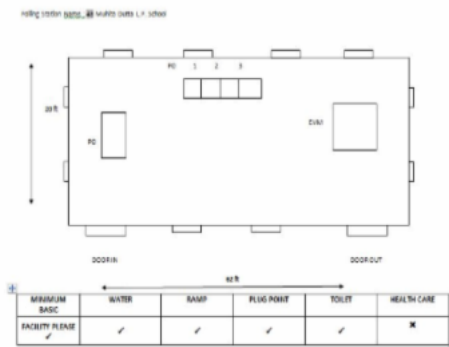

নিৰ্বাচক পঞ্জীয়ন বিষয়াৰ স্বাক্ষৰ

Nazri Naksha

Google Map View

Polling Station Building Front View

ভোটগ্ৰহন কেন্দ্ৰৰ সন্মুখৰ দৃশ্য

Cad View

Key MAP View

1 নাম : যুগল ভৰালী পিতাৰ নাম: যদুৰাম ভৰালী ঘৰ নং : 2 বয়স : 63 লিঙ্গ : পুৰুষ	HKQ0307306 ফটো উপলব্ধ	2 নাম : বাতুল গোহাঁই পিতাৰ নাম: পদ্মধৰ গোহাঁই ঘৰ নং : 3 বয়স : 46 লিঙ্গ : পুৰুষ	CLC7040075 ফটো উপলব্ধ	3 নাম : যানি সোনোৱাল পিতাৰ নাম: হেমচন্দ্ৰ সোনোৱাল ঘৰ নং : 3 বয়স : 38 লিঙ্গ : মহিলা	CLC6440557 ফটো উপলব্ধ
#2 4 নাম : অৰুণ সোনোৱাল পিতাৰ নাম: মহিম চন্দ্ৰ সোনোৱাল ঘৰ নং : 4 বয়স : 54 লিঙ্গ : পুৰুষ	HKQ4337615 ফটো উপলব্ধ	#2 5 নাম : পাৰুল মনি সোনোৱাল স্বামীৰ নাম: অৰুন সোনোৱাল ঘৰ নং : 4 বয়স : 49 লিঙ্গ : মহিলা	HKQ4337626 ফটো উপলব্ধ	#2 6 নাম : তনুয় সোনোৱাল পিতাৰ নাম: অৰুণ সোনোৱাল ঘৰ নং : 4 বয়স : 28 লিঙ্গ : পুৰুষ	HKQ0268128 ফটো উপলব্ধ
7 নাম : অজিত কুমাৰ শইকীয়া পিতাৰ নাম: পোনেশ্বৰ শইকীয়া ঘৰ নং : 5 বয়স : 59 লিঙ্গ : পুৰুষ	HKQ4336861 ফটো উপলব্ধ	8 নাম : মীৰা শইকীয়া স্বামীৰ নাম: অজিত শইকীয়া ঘৰ নং : 5 বয়স : 52 লিঙ্গ : মহিলা	HKQ4336872 ফটো উপলব্ধ	#2 9 নাম : নিতুমনি পিতাৰ নাম: অজিত কুমাৰ শইকীয়া ঘৰ নং : 5 বয়স : 30 লিঙ্গ : মহিলা	HKQ4345135 ফটো উপলব্ধ
10 নাম : ৰিতুমণি শইকীয়া পিতাৰ নাম: অজিত কুমাৰ শইকীয়া ঘৰ নং : 5 বয়স : 28 লিঙ্গ : মহিলা	HKQ1206911 ফটো উপলব্ধ	11 নাম : ৰঞ্জিত সোনোৱাল পিতাৰ নাম: গন্ধেশ্বৰ সোনোৱাল ঘৰ নং : 6 বয়স : 55 লিঙ্গ : পুৰুষ	HKQ4337068 ফটো উপলব্ধ	12 নাম : নিভা সোনোৱাল স্বামীৰ নাম: ৰঞ্জিত সোনোৱাল ঘৰ নং : 6 বয়স : 48 লিঙ্গ : মহিলা	HKQ4337079 ফটো উপলব্ধ
13 নাম : ধুব জ্যোতি সোনোৱাল পিতাৰ নাম: ৰঞ্জিত সোনোৱাল ঘৰ নং : 6 বয়স : 29 লিঙ্গ : পুৰুষ	HKQ0068049 ফটো উপলব্ধ	14 নাম : ৰাজদীপ সোনোৱাল পিতাৰ নাম: ৰঞ্জিত সোনোৱাল ঘৰ নং : 6 বয়স : 26 লিঙ্গ : পুৰুষ	HKQ0562405 ফটো উপলব্ধ	15 নাম : ফনি সোনোৱাল পিতাৰ নাম: নবিন সোনোৱাল ঘৰ নং : 7 বয়স : 55 লিঙ্গ : পুৰুষ	HKQ4337080 ফটো উপলব্ধ
16 নাম : প্ৰমিলা সোনোৱাল স্বামীৰ নাম: ফনি সোনোৱাল ঘৰ নং : 7 বয়স : 50 লিঙ্গ : মহিলা	HKQ4337091 ফটো উপলব্ধ	17 নাম : মণিকা সোনোৱাল পিতাৰ নাম: ফনি সোনোৱাল ঘৰ নং : 7 বয়স : 26 লিঙ্গ : মহিলা	HKQ0562397 ফটো উপলব্ধ	18 নাম : নিকিতা সোনোৱাল পিতাৰ নাম: ফনি সোনোৱাল ঘৰ নং : 7 বয়স : 20 লিঙ্গ : মহিলা	HOC0155580 ফটো উপলব্ধ
19 নাম : যোগম্বায়া চেলেং স্বামীৰ নাম: কুশ্য ৰাম চেলেং ঘৰ নং : 8 বয়স : 64 লিঙ্গ : মহিলা	HKQ0118778 ফটো উপলব্ধ	20 নাম : কৰবী বৰুৱা স্বামীৰ নাম: অনুপ কুমাৰ চেলেং ঘৰ নং : 8 বয়স : 39 লিঙ্গ : মহিলা	HKQ0118828 ফটো উপলব্ধ	21 নাম : তুলু সোনোৱাল পিতাৰ নাম: গজেন সোনোৱাল ঘৰ নং : 9 বয়স : 46 লিঙ্গ : পুৰুষ	HKQ4336758 ফটো উপলব্ধ
22 নাম : পৰবী গগৈ সোনোৱাল স্বামীৰ নাম: তুলু সোনোৱাল ঘৰ নং : 9 বয়স : 43 লিঙ্গ : মহিলা	HKQ1791260 ফটো উপলব্ধ	23 নাম : নাৰায়ন চন্দ্ৰ কলিতা পিতাৰ নাম: ডম্বুধৰ কলিতা ঘৰ নং : 10 বয়স : 72 লিঙ্গ : পুৰুষ	HKQ4336805 ফটো উপলব্ধ	24 নাম : দীপাঞ্জলী কলিতা স্বামীৰ নাম: নাৰায়ন চন্দ্ৰ কলিতা ঘৰ নং : 10 বয়স : 61 লিঙ্গ : মহিলা	HKQ4336816 ফটো উপলব্ধ
25 নাম : ৰিনা সোনোৱাল স্বামীৰ নাম: ৰঞ্জিত সোনোৱাল ঘৰ নং : 11 বয়স : 63 লিঙ্গ : মহিলা	HKQ4336770 ফটো উপলব্ধ	26 নাম : ৰবিন সোনোৱাল পিতাৰ নাম: ৰঞ্জিত সোনোৱাল ঘৰ নং : 11 বয়স : 39 লিঙ্গ : পুৰুষ	HKQ4336792 ফটো উপলব্ধ	27 নাম : পল্লব কুমাৰ সোনোৱাল মাতৃৰ নাম: ৰিনা সোনোৱাল ঘৰ নং : 11 বয়স : 37 লিঙ্গ : পুৰুষ	HKQ4344314 ফটো উপলব্ধ
28 নাম : মাইন বড়া স্বামীৰ নাম: ৰবিন সোনোৱাল ঘৰ নং : 11 বয়স : 35 লিঙ্গ : মহিলা	HKQ0214155 ফটো উপলব্ধ	29 নাম : কাশিৰী হাজৰিকা স্বামীৰ নাম: পল্লব কুমাৰ সোনোৱাল ঘৰ নং : 11 বয়স : 29 লিঙ্গ : মহিলা	JXP0150185 ফটো উপলব্ধ	30 নাম : গিতা দাস স্বামীৰ নাম: অনন্ত দাস ঘৰ নং : 12 বয়স : 37 লিঙ্গ : মহিলা	HKQ0464396 ফটো উপলব্ধ