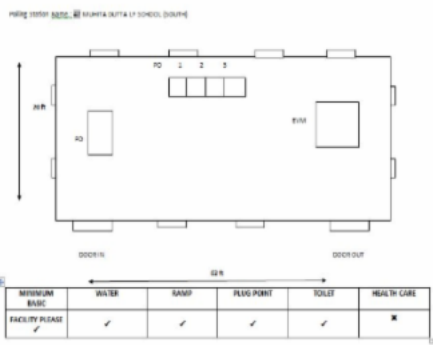

নিৰ্বাচক পঞ্জীয়ন বিষয়াৰ স্বাক্ষৰ

Nazri Naksha

Google Map View

Polling Station Building Front View

ভোটগ্ৰহন কেন্দ্ৰৰ সন্মুখৰ দৃশ্য

Cad View

Key MAP View

1 নাম : বেবত বড়া পিতাৰ নাম: বহেশ্বৰ বড়া ঘৰ নং : 00 বয়স : 44 লিঙ্গ : পুৰুষ	HKQ4241627 ফটো উপলব্ধ	2 নাম : সঞ্জীৱ থমাচ পিতাৰ নাম: কে. চি. থমাচ ঘৰ নং : 0 বয়স : 42 লিঙ্গ : পুৰুষ	HKQ4243747 ফটো উপলব্ধ	3 নাম : দীননাথ বৰুৱা পিতাৰ নাম: বাপুৰাম বৰুৱা ঘৰ নং : 1 বয়স : 74 লিঙ্গ : পুৰুষ	HKQ4234564 ফটো উপলব্ধ
4 নাম : নিহাৰিকা বৰুৱা পিতাৰ নাম: দীননাথ বৰুৱা ঘৰ নং : 1 বয়স : 40 লিঙ্গ : মহিলা	HKQ4234586 ফটো উপলব্ধ	S 5 নাম : অন্তৰা বেনাৰ্জী স্বামীৰ নাম: অৰিন্দ্রম অয়ন বৰুৱা ঘৰ নং : 39 বয়স : 39 লিঙ্গ : মহিলা	HKQ0537191 ফটো উপলব্ধ	6 নাম : অৰিন্দ্রম অয়ন বৰুৱা পিতাৰ নাম: দীন নাথ বৰুৱা ঘৰ নং : 1 বয়স : 37 লিঙ্গ : পুৰুষ	HKQ4234597 ফটো উপলব্ধ
7 নাম : অচিন্ত প্ৰভাৰ বৰুৱা পিতাৰ নাম: দীননাথ বৰুৱা ঘৰ নং : 1 বয়স : 37 লিঙ্গ : পুৰুষ	HKQ4234600 ফটো উপলব্ধ	8 নাম : প্ৰাঞ্জল কুমাৰ বৰঠাকুৰ পিতাৰ নাম: পবন চন্দ্ৰ বৰঠাকুৰ ঘৰ নং : 2 বয়স : 38 লিঙ্গ : পুৰুষ	HKQ4238759 ফটো উপলব্ধ	9 নাম : মঞ্জুৰী কৌশিক পিতাৰ নাম: সৌৰভ শৰ্মা ঘৰ নং : 2 বয়স : 32 লিঙ্গ : মহিলা	GRD1134367 ফটো উপলব্ধ
10 নাম : হৰিশ্চন্দ্ৰ শৰ্মা পিতাৰ নাম: নন্দেশ্বৰ শৰ্মা ঘৰ নং : 2ক বয়স : 69 লিঙ্গ : পুৰুষ	HKQ4234633 ফটো উপলব্ধ	11 নাম : মঞ্জু দেৱী স্বামীৰ নাম: হৰিশ্চন্দ্ৰ শৰ্মা ঘৰ নং : 2ক বয়স : 60 লিঙ্গ : মহিলা	HKQ4234644 ফটো উপলব্ধ	12 নাম : সৌৰভ শৰ্মা পিতাৰ নাম: হৰিশ্চন্দ্ৰ শৰ্মা ঘৰ নং : 2ক বয়স : 35 লিঙ্গ : পুৰুষ	HKQ1790449 ফটো উপলব্ধ
13 নাম : দীপ শৰ্মা পিতাৰ নাম: হৰিশ্চন্দ্ৰ শৰ্মা ঘৰ নং : 2ক বয়স : 30 লিঙ্গ : পুৰুষ	HKQ1790450 ফটো উপলব্ধ	14 নাম : সত্যানন্দ গগৈ পিতাৰ নাম: মুহিম গগৈ ঘৰ নং : 3 বয়স : 75 লিঙ্গ : পুৰুষ	HKQ4234713 ফটো উপলব্ধ	15 নাম : ৰেখা গগৈ স্বামীৰ নাম: সত্যানন্দ গগৈ ঘৰ নং : 3 বয়স : 63 লিঙ্গ : মহিলা	HKQ4234724 ফটো উপলব্ধ
S2 16 নাম : ৰিত বৰো পিতাৰ নাম: ৰাজেন বৰো ঘৰ নং : 3 বয়স : 47 লিঙ্গ : পুৰুষ	HKQ1839867 ফটো উপলব্ধ	S2 17 নাম : কবিতা গগৈ পিতাৰ নাম: সত্যানন্দ গগৈ ঘৰ নং : 3 বয়স : 44 লিঙ্গ : মহিলা	HKQ4234735 ফটো উপলব্ধ	18 নাম : মানস গগৈ পিতাৰ নাম: সত্যানন্দ গগৈ ঘৰ নং : 3 বয়স : 32 লিঙ্গ : পুৰুষ	HKQ1839890 ফটো উপলব্ধ
19 নাম : হৰিশ্চন্দ্ৰ পাত্ৰ পিতাৰ নাম: ভাৰিৰাম পাত্ৰ ঘৰ নং : 8ক বয়স : 50 লিঙ্গ : পুৰুষ	HKQ4245981 ফটো উপলব্ধ	20 নাম : শ্যামলী পাত্ৰ স্বামীৰ নাম: হৰিশ্চন্দ্ৰ পাত্ৰ ঘৰ নং : 8ক বয়স : 49 লিঙ্গ : মহিলা	HKQ4245970 ফটো উপলব্ধ	21 নাম : সৰলা চেতিয়া পিতাৰ নাম: যোগেশ্বৰ শইকীয়া ঘৰ নং : 5 বয়স : 80 লিঙ্গ : মহিলা	HKQ4234804 ফটো উপলব্ধ
E 22 নাম : ভৱানী কুমাৰ শইকীয়া পিতাৰ নাম: যোগেশ্বৰ শইকীয়া ঘৰ নং : 5 বয়স : 78 লিঙ্গ : পুৰুষ	HKQ4234780 ফটো উপলব্ধ	23 নাম : সিদ্ধাৰ্থ শইকীয়া পিতাৰ নাম: ভৱানী শইকীয়া ঘৰ নং : 5 বয়স : 39 লিঙ্গ : পুৰুষ	HKQ4234815 ফটো উপলব্ধ	24 নাম : জন শিলাদিত্য শইকীয়া পিতাৰ নাম: ভৱানী শইকীয়া ঘৰ নং : 5 বয়স : 33 লিঙ্গ : পুৰুষ	HKQ4244739 ফটো উপলব্ধ
25 নাম : মিন বৰুৱা স্বামীৰ নাম: চিদ্দানন্দ বৰুৱা ঘৰ নং : 6 বয়স : 76 লিঙ্গ : মহিলা	HKQ4234837 ফটো উপলব্ধ	E 26 নাম : বিৰেন্দ্ৰ নাথ বৰুৱা পিতাৰ নাম: ধৰণীধৰ বৰুৱা ঘৰ নং : 9 বয়স : 73 লিঙ্গ : পুৰুষ	HKQ4234859 ফটো উপলব্ধ	27 নাম : অমিয়া বৰুৱা স্বামীৰ নাম: বিৰেন্দ্ৰ নাথ বৰুৱা ঘৰ নং : 9 বয়স : 61 লিঙ্গ : মহিলা	HKQ4234860 ফটো উপলব্ধ
28 নাম : পৰাগ বৰুৱা পিতাৰ নাম: বিৰেন্দ্ৰ নাথ বৰুৱা ঘৰ নং : 9 বয়স : 49 লিঙ্গ : পুৰুষ	HKQ4234871 ফটো উপলব্ধ	29 নাম : ঋতুমনি চাংমাই বৰুৱা স্বামীৰ নাম: পৰাগ বৰুৱা ঘৰ নং : 9 বয়স : 45 লিঙ্গ : মহিলা	HKQ4234893 ফটো উপলব্ধ	30 নাম : প্ৰদ্যুৎ বৰুৱা পিতাৰ নাম: বিৰেন্দ্ৰনাথ বৰুৱা ঘৰ নং : 9 বয়স : 41 লিঙ্গ : পুৰুষ	HKQ4234882 ফটো উপলব্ধ