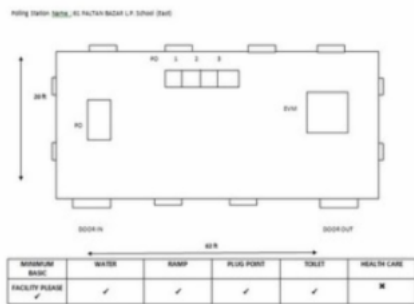

নিৰ্বাচক পঞ্জীয়ন বিষয়াৰ স্বাক্ষৰ

Nazri Naksha

Google Map View

Polling Station Building Front View

ভোটগ্ৰহন কেন্দ্ৰৰ সন্মুখৰ দৃশ্য

Cad View

Key MAP View

1 নাম : পৰাঞ্জলী বৰুৱা স্বামীৰ নাম : পল্লৱ শৰ্মা ঘৰ নং : 19 বয়স : 39 লিঙ্গ : মহিলা	HXX1475532 ফটো উপলব্ধ	2 নাম : পিংকী চবৰ স্বামীৰ নাম : সঞ্জয় চবৰ ঘৰ নং : 108 বয়স : 28 লিঙ্গ : মহিলা	HOC0156042 ফটো উপলব্ধ	3 নাম : প্ৰিয়ম কুমাৰ বৰুৱা পিতাৰ নাম : অনুপ কুমাৰ বৰুৱা ঘৰ নং : 123 বয়স : 20 লিঙ্গ : পুৰুষ	HOC0047530 ফটো উপলব্ধ
4 নাম : চেনেহী সোনোৱাল স্বামীৰ নাম : ঘনকান্ত সোনোৱাল ঘৰ নং : 126 বয়স : 75 লিঙ্গ : মহিলা	HKQ4241354 ফটো উপলব্ধ	5 নাম : মিন্টু সোনোৱাল পিতাৰ নাম : ঘনকান্ত সোনোৱাল ঘৰ নং : 126 বয়স : 51 লিঙ্গ : পুৰুষ	HKQ4241365 ফটো উপলব্ধ	6 নাম : কিৰণময়ী সোনোৱাল পিতাৰ নাম : ঘনকান্ত সোনোৱাল ঘৰ নং : 126 বয়স : 49 লিঙ্গ : মহিলা	HKQ4241398 ফটো উপলব্ধ
7 নাম : যোগান্তৰ সোনোৱাল পিতাৰ নাম : প্ৰবিন কুমাৰ সোনোৱাল ঘৰ নং : 126 বয়স : 45 লিঙ্গ : পুৰুষ	HKQ4241401 ফটো উপলব্ধ	8 নাম : মালা সোনোৱাল স্বামীৰ নাম : মিন্টু সোনোৱাল ঘৰ নং : 126 বয়স : 42 লিঙ্গ : মহিলা	HKQ4241387 ফটো উপলব্ধ	9 নাম : জয়ন্ত সোনোৱাল পিতাৰ নাম : ঘনকান্ত সোনোৱাল ঘৰ নং : 126 বয়স : 42 লিঙ্গ : পুৰুষ	HKQ4241376 ফটো উপলব্ধ
10 নাম : প্ৰজ্ঞা সোনোৱাল পিতাৰ নাম : মিন্টু সোনোৱাল ঘৰ নং : 126 বয়স : 21 লিঙ্গ : মহিলা	HKQ3575800 ফটো উপলব্ধ	11 নাম : প্ৰবীণ সোনোৱাল পিতাৰ নাম : প্ৰেমধৰ সোনোৱাল ঘৰ নং : 129 বয়স : 78 লিঙ্গ : পুৰুষ	HKQ4241423 ফটো উপলব্ধ	12 নাম : দীপাঙ্কৰ সোনোৱাল পিতাৰ নাম : প্ৰবীণ সোনোৱাল ঘৰ নং : 129 বয়স : 44 লিঙ্গ : পুৰুষ	HKQ4241445 ফটো উপলব্ধ
13 নাম : চিম্পী সোনোৱাল স্বামীৰ নাম : যোগান্তৰ সোনোৱাল ঘৰ নং : 129 বয়স : 42 লিঙ্গ : মহিলা	HKQ4241434 ফটো উপলব্ধ	14 নাম : সন্ধ্যা সোনোৱাল স্বামীৰ নাম : দীপাঙ্কৰ সোনোৱাল ঘৰ নং : 129 বয়স : 38 লিঙ্গ : মহিলা	HKQ0547984 ফটো উপলব্ধ	15 নাম : দৃষ্টি সোনোৱাল পিতাৰ নাম : যুগান্তৰ সোনোৱাল ঘৰ নং : 129 বয়স : 23 লিঙ্গ : মহিলা	HKQ0510743 ফটো উপলব্ধ
16 নাম : অৰস্ময় সোনোৱাল পিতাৰ নাম : যোগান্তৰ সোনোৱাল ঘৰ নং : 129 বয়স : 21 লিঙ্গ : পুৰুষ	HKQ3575974 ফটো উপলব্ধ	17 নাম : মুক্তিনাথ সোনোৱাল পিতাৰ নাম : যোগেন্দ্ৰ সোনোৱাল ঘৰ নং : 129 বয়স : 58 লিঙ্গ : পুৰুষ	HKQ4241467 ফটো উপলব্ধ	18 নাম : তৰা সোনোৱাল স্বামীৰ নাম : মুক্তিনাথ সোনোৱাল ঘৰ নং : 129 বয়স : 54 লিঙ্গ : মহিলা	HKQ4241478 ফটো উপলব্ধ
19 নাম : বিকেন সোনোৱাল পিতাৰ নাম : মুক্তিনাথ সোনোৱাল ঘৰ নং : 129 বয়স : 39 লিঙ্গ : পুৰুষ	HKQ1790132 ফটো উপলব্ধ	20 নাম : ৰঞ্জিত কুমাৰ সোনোৱাল পিতাৰ নাম : প্ৰেমধৰ সোনোৱাল ঘৰ নং : 129 বয়স : 65 লিঙ্গ : পুৰুষ	HKQ4241490 ফটো উপলব্ধ	21 নাম : ৰমলা সোনোৱাল স্বামীৰ নাম : ৰণজিত সোনোৱাল ঘৰ নং : 129 বয়স : 60 লিঙ্গ : মহিলা	HKQ4241503 ফটো উপলব্ধ
22 নাম : অৰুনিমা সোনোৱাল পিতাৰ নাম : ৰঞ্জিত কুমাৰ সোনোৱাল ঘৰ নং : 129 বয়স : 39 লিঙ্গ : মহিলা	HKQ0580100 ফটো উপলব্ধ	23 নাম : অভিজিত সোনোৱাল পিতাৰ নাম : ৰণজিত সোনোৱাল ঘৰ নং : 129 বয়স : 38 লিঙ্গ : পুৰুষ	HKQ4241525 ফটো উপলব্ধ	24 নাম : বিজমণি সোনোৱাল পিতাৰ নাম : ৰঞ্জিত কুমাৰ সোনোৱাল ঘৰ নং : 129 বয়স : 35 লিঙ্গ : মহিলা	HKQ0580027 ফটো উপলব্ধ
25 নাম : মেঘালী গগৈ স্বামীৰ নাম : অভিজিৎ সোনোৱাল ঘৰ নং : 129 বয়স : 33 লিঙ্গ : মহিলা	HKQ1147230 ফটো উপলব্ধ	26 নাম : শ্যামলী সোনোৱাল পিতাৰ নাম : প্ৰিয় সোনোৱাল ঘৰ নং : 129 ক বয়স : 46 লিঙ্গ : মহিলা	HKQ0543595 ফটো উপলব্ধ	27 নাম : অঞ্জমণি সোনোৱাল স্বামীৰ নাম : চিৰনঞ্জিৎ সোনোৱাল ঘৰ নং : 129 ক বয়স : 39 লিঙ্গ : মহিলা	HKQ4245038 ফটো উপলব্ধ
28 নাম : বিমলা বৰা স্বামীৰ নাম : ৰহেশ্বৰ বৰা ঘৰ নং : 130 বয়স : 85 লিঙ্গ : মহিলা	HKQ4241605 ফটো উপলব্ধ	29 নাম : গীতাজলী সোনোৱাল বড়া পিতাৰ নাম : ৰেবত বড়া ঘৰ নং : 130 বয়স : 39 লিঙ্গ : মহিলা	HKQ4241638 ফটো উপলব্ধ	30 নাম : প্ৰমেশ্বৰ সোনোৱাল পিতাৰ নাম : লক্ষীৰাম সোনোৱাল ঘৰ নং : 131 বয়স : 59 লিঙ্গ : পুৰুষ	HKQ4241661 ফটো উপলব্ধ