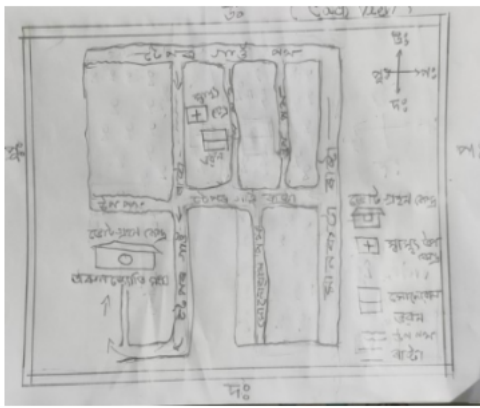

Nazri Naksha