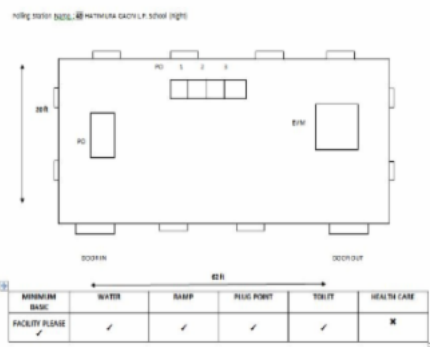

নিৰ্বাচক পঞ্জীয়ন বিষয়াৰ স্বাক্ষৰ

Nazri Naksha

Google Map View

Polling Station Building Front View

ভোটগ্ৰহন কেন্দ্ৰৰ সন্মুখৰ দৃশ্য

Cad View

Key MAP View

1 নাম : দিৰিছা আইৰীণ পিতাৰ নাম: মুজিবুৰ ৰহমান ঘৰ নং : 2 বয়স : 25 লিঙ্গ : মহিলা	HKQ1203579 ফটো উপলব্ধ	# 2 নাম : দিপাক্ষৰ ওজা পিতাৰ নাম: ৰবীন্দ্ৰ নাথ বসুমতাৰী ওজা ঘৰ নং : 645 বয়স : 45 লিঙ্গ : পুৰুষ	HOC0104521 ফটো উপলব্ধ	3 নাম : ৰাজশ্ৰী কোঁৱৰ মাতৃৰ নাম: কুঞ্জ কোঁৱৰ ঘৰ নং : 05 বয়স : 40 লিঙ্গ : মহিলা	HOC0100362 ফটো উপলব্ধ
4 নাম : বিশাল হাজৰিকা পিতাৰ নাম: অৰূপ হাজৰিকা ঘৰ নং : 5 বয়স : 20 লিঙ্গ : পুৰুষ	RGK0041293 ফটো উপলব্ধ	5 নাম : সুপৰ্না দত্ত পিতাৰ নাম: সুভাষ দত্ত ঘৰ নং : 6 বয়স : 19 লিঙ্গ : মহিলা	HOC0137984 ফটো উপলব্ধ	S 6 নাম : মনু গগৈ পিতাৰ নাম: ৰুগেশ্বৰ গগৈ ঘৰ নং : 8 বয়স : 39 লিঙ্গ : পুৰুষ	HKQ4342625 ফটো উপলব্ধ
S 7 নাম : ৰৌচন আহমেদ পিতাৰ নাম: চৰিফুদ্দিন আহমেদ ঘৰ নং : 2 বয়স : 21 লিঙ্গ : মহিলা	HKQ3568664 ফটো উপলব্ধ	8 নাম : ৰাজু দাস অন্যান্য: ইন্দু মালী ঘৰ নং : 17 বয়স : 46 লিঙ্গ : পুৰুষ	HOC0122291 ফটো উপলব্ধ	9 নাম : ছৰিয়ণ জোন ঘৰফলীয়া পিতাৰ নাম: গোপাল ঘৰফলীয়া ঘৰ নং : 82 বয়স : 23 লিঙ্গ : পুৰুষ	HKQ1202837 ফটো উপলব্ধ
10 নাম : গীতাত্ৰী দাস পিতাৰ নাম: দিপেন দাস ঘৰ নং : 42 বয়স : 20 লিঙ্গ : মহিলা	HOC0094276 ফটো উপলব্ধ	11 নাম : ৰেবতী কুমাৰ ৰায় চৌধুৰী পিতাৰ নাম: জিষ্ণু ৰায় চৌধুৰী ঘৰ নং : 83/329 বয়স : 70 লিঙ্গ : পুৰুষ	HKQ4342158 ফটো উপলব্ধ	12 নাম : সৌৰভ জ্যোতি হাজৰিকা মাতৃৰ নাম: দিগ্গামিনী হাজৰিকা ঘৰ নং : 118 বয়স : 35 লিঙ্গ : পুৰুষ	HOC0146084 ফটো উপলব্ধ
13 নাম : দেজী সোনোৱাল হাজৰিকা অন্যান্য: প্ৰশান্ত হাজৰিকা ঘৰ নং : 127 বয়স : 43 লিঙ্গ : মহিলা	HOC0068080 ফটো উপলব্ধ	14 নাম : উষা ভূমিজ স্বামীৰ নাম: সঞ্জিত ভূমিজ ঘৰ নং : 2305 বয়স : 23 লিঙ্গ : মহিলা	HKQ3566742 ফটো উপলব্ধ	15 নাম : দীপজ্যোতি দাস পিতাৰ নাম: দিলীপ দাস ঘৰ নং : 291 বয়স : 23 লিঙ্গ : পুৰুষ	HKQ0304071 ফটো উপলব্ধ
16 নাম : স্বয়ম শইকীয়া পিতাৰ নাম: প্ৰশান্ত কুমাৰ শইকীয়া ঘৰ নং : 271 বয়স : 20 লিঙ্গ : পুৰুষ	HOC0141069 ফটো উপলব্ধ	17 নাম : ৰাজেশ কেৰকাটা পিতাৰ নাম: চামপা কেৰকাটা ঘৰ নং : 295 বয়স : 48 লিঙ্গ : পুৰুষ	HKQ0473421 ফটো উপলব্ধ	18 নাম : শুকুন্তলা কেৰকাটা স্বামীৰ নাম: ৰাজেশ কেৰকাটা ঘৰ নং : 275 বয়স : 34 লিঙ্গ : মহিলা	HOC0077636 ফটো উপলব্ধ
19 নাম : অনৰনন গগৈ পিতাৰ নাম: সত্যজিৎ গগৈ ঘৰ নং : 298 বয়স : 28 লিঙ্গ : পুৰুষ	HKQ0489922 ফটো উপলব্ধ	20 নাম : অজিত বড়া পিতাৰ নাম: যোগী নন্দ বড়া ঘৰ নং : 298ক বয়স : 69 লিঙ্গ : পুৰুষ	HKQ4340323 ফটো উপলব্ধ	# 21 নাম : সত্যজিত কুমাৰ গগৈ পিতাৰ নাম: ভবৰীম গগৈ ঘৰ নং : 298খ বয়স : 65 লিঙ্গ : পুৰুষ	HKQ4340367 ফটো উপলব্ধ
# 22 নাম : জ্যোৎস্না ৰাজকোঁৱৰ স্বামীৰ নাম: সত্যজিত কুমাৰ গগৈ ঘৰ নং : 298খ বয়স : 62 লিঙ্গ : মহিলা	HKQ4340378 ফটো উপলব্ধ	23 নাম : পল্লবী বড়া পিতাৰ নাম: অজিত বড়া ঘৰ নং : 298ক বয়স : 37 লিঙ্গ : মহিলা	HKQ4340356 ফটো উপলব্ধ	24 নাম : অনন্যাপ্ৰীতম গগৈ পিতাৰ নাম: সত্যজিত গগৈ ঘৰ নং : 298খ বয়স : 35 লিঙ্গ : মহিলা	HKQ4344585 ফটো উপলব্ধ
25 নাম : গৌতম বড়া পিতাৰ নাম: অজিত বড়া ঘৰ নং : 298ক বয়স : 34 লিঙ্গ : পুৰুষ	HKQ4344574 ফটো উপলব্ধ	26 নাম : ইন্দিতা প্ৰীতম গগৈ পিতাৰ নাম: সত্যজিত গগৈ ঘৰ নং : 298খ বয়স : 31 লিঙ্গ : মহিলা	HKQ4344596 ফটো উপলব্ধ	27 নাম : পলাশ শৰ্মা পিতাৰ নাম: প্ৰফুল্ল শৰ্মা ঘৰ নং : 279 বয়স : 53 লিঙ্গ : পুৰুষ	HKQ4340390 ফটো উপলব্ধ
28 নাম : জুৰি বৰবৰা শৰ্মা স্বামীৰ নাম: পলাশ শৰ্মা ঘৰ নং : 298 বয়স : 52 লিঙ্গ : মহিলা	HKQ4340403 ফটো উপলব্ধ	29 নাম : সুৰভি শৰ্মা স্বামীৰ নাম: প্ৰবীৰ শৰ্মা ঘৰ নং : 298 বয়স : 51 লিঙ্গ : মহিলা	HKQ4340414 ফটো উপলব্ধ	30 নাম : স্তুতি স্নেহা শৰ্মা মাতৃৰ নাম: সুৰভি শৰ্মা ঘৰ নং : 279 বয়স : 20 লিঙ্গ : মহিলা	HOC0065615 ফটো উপলব্ধ