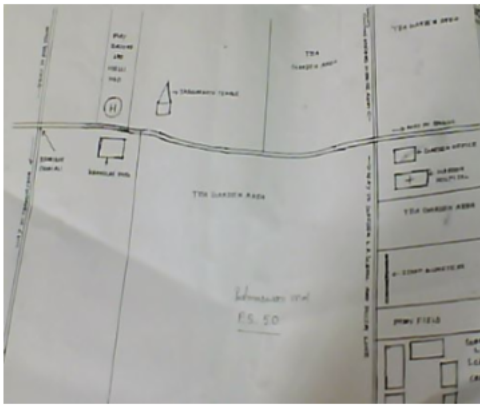

Nazri Naksha