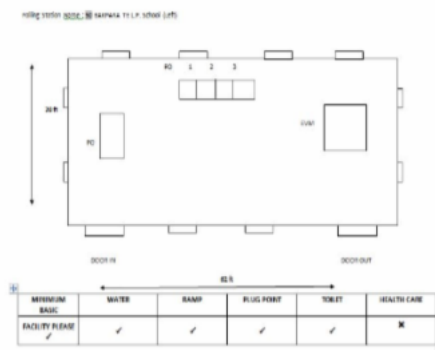

নিৰ্বাচক পঞ্জীয়ন বিষয়াৰ স্বাক্ষৰ

Nazri Naksha

Google Map View

Polling Station Building Front View

ভোটগ্ৰহন কেন্দ্ৰৰ সন্মুখৰ দৃশ্য

Cad View

Key MAP View

1 নাম : ত্ৰিদিপ লাল খাউণ্ড পিতাৰ নাম: মাখন খাউণ্ড ঘৰ নং : ১ বয়স : 45 লিঙ্গ : পুৰুষ	HKQ4434586 ফটো উপলব্ধ	2 নাম : সংগীতা শৰ্মা স্বামীৰ নাম: ত্ৰিদিপ লাল খাউণ্ড ঘৰ নং : ১ বয়স : 36 লিঙ্গ : মহিলা	HKQ0219766 ফটো উপলব্ধ	3 নাম : মনোজ হাজৰীকা পিতাৰ নাম: প্ৰফুল্ল হাজৰীকা ঘৰ নং : ১ বয়স : 46 লিঙ্গ : পুৰুষ	HKQ0148213 ফটো উপলব্ধ
4 নাম : অংশুমান সোনোৱাল পিতাৰ নাম: ৰাজু সোনোৱাল ঘৰ নং : ১ বয়স : 45 লিঙ্গ : পুৰুষ	HKQ4434644 ফটো উপলব্ধ	5 নাম : বৰ্ণালী সোনোৱাল স্বামীৰ নাম: অংশুমান সোনোৱাল ঘৰ নং : ১ বয়স : 44 লিঙ্গ : মহিলা	HKQ4434677 ফটো উপলব্ধ	6 নাম : সুৰেন চাহ পিতাৰ নাম: বিশ্বনাথ চাহ ঘৰ নং : ২ বয়স : 60 লিঙ্গ : পুৰুষ	HKQ4434713 ফটো উপলব্ধ
7 নাম : বিনালী চাহ পিতাৰ নাম: বাচদেউ চাহ ঘৰ নং : ২ বয়স : 52 লিঙ্গ : মহিলা	HKQ4434746 ফটো উপলব্ধ	8 নাম : পুতুল চাহ পিতাৰ নাম: বিশ্বনাথ চাহ ঘৰ নং : ২ বয়স : 50 লিঙ্গ : পুৰুষ	HKQ4434724 ফটো উপলব্ধ	9 নাম : চন্দ্ৰানী চাহ স্বামীৰ নাম: পুতুল চাহ ঘৰ নং : ২ বয়স : 48 লিঙ্গ : মহিলা	HKQ4434757 ফটো উপলব্ধ
10 নাম : নব চাহ পিতাৰ নাম: বাচদেউ চাহ ঘৰ নং : ৩ বয়স : 50 লিঙ্গ : পুৰুষ	HKQ4434768 ফটো উপলব্ধ	11 নাম : বেবী চাহ স্বামীৰ নাম: নব চাহ ঘৰ নং : ৩ বয়স : 46 লিঙ্গ : মহিলা	HKQ4434779 ফটো উপলব্ধ	12 নাম : চন্দ্ৰা চাহ স্বামীৰ নাম: নব চাহ ঘৰ নং : ৩ বয়স : 40 লিঙ্গ : মহিলা	HKQ4434780 ফটো উপলব্ধ
13 নাম : প্ৰবিত্ৰ চাহ পিতাৰ নাম: নব চাহ ঘৰ নং : ৩ বয়স : 28 লিঙ্গ : পুৰুষ	HKQ0282343 ফটো উপলব্ধ	14 নাম : ৰাধা দাস চাহ স্বামীৰ নাম: প্ৰবিত্ৰ চাহ ঘৰ নং : ৩ বয়স : 23 লিঙ্গ : মহিলা	HKQ0283754 ফটো উপলব্ধ	15 নাম : জয়ন্ত চাহ পিতাৰ নাম: নব চাহ ঘৰ নং : 3 বয়স : 23 লিঙ্গ : পুৰুষ	HOC0084368 ফটো উপলব্ধ
16 নাম : সন্ধ্যা বৰপূজাৰী স্বামীৰ নাম: মহেশ চন্দ্ৰ বৰপূজাৰী ঘৰ নং : 8 বয়স : 72 লিঙ্গ : মহিলা	HKQ4434804 ফটো উপলব্ধ	17 নাম : ভাস্কৰ বৰপূজাৰী পিতাৰ নাম: মহেশ চন্দ্ৰ বৰপূজাৰী ঘৰ নং : 8 বয়স : 43 লিঙ্গ : পুৰুষ	HKQ4434815 ফটো উপলব্ধ	18 নাম : পুৰী শৰ্মা স্বামীৰ নাম: ভাস্কৰ বৰপূজাৰী ঘৰ নং : 8 বয়স : 42 লিঙ্গ : মহিলা	HKQ4441912 ফটো উপলব্ধ
19 নাম : ঠাৰুৰাম ৰাজপুত পিতাৰ নাম: পুনৰাম ৰাজপুত ঘৰ নং : ৫ বয়স : 82 লিঙ্গ : পুৰুষ	HKQ4434826 ফটো উপলব্ধ	20 নাম : জনমনি ৰাজপুত স্বামীৰ নাম: বাবুল ৰাজপুত ঘৰ নং : ৫ বয়স : 45 লিঙ্গ : মহিলা	HKQ4434848 ফটো উপলব্ধ	21 নাম : দীপ জ্যোতি ৰাজপুত পিতাৰ নাম: বাবুল ৰাজপুত ঘৰ নং : ৫ বয়স : 23 লিঙ্গ : পুৰুষ	HKQ1222488 ফটো উপলব্ধ
22 নাম : নৱ কুমাৰ সোনোৱাল পিতাৰ নাম: বাগাৰাম সোনোৱাল ঘৰ নং : 6 বয়স : 57 লিঙ্গ : পুৰুষ	HKQ4438453 ফটো উপলব্ধ	23 নাম : মনি সোনোৱাল স্বামীৰ নাম: নৱ কুমাৰ সোনোৱাল ঘৰ নং : 6 বয়স : 45 লিঙ্গ : মহিলা	HKQ4441478 ফটো উপলব্ধ	24 নাম : শুকদেউ চাহ পিতাৰ নাম: ৰামগোপাল চাহ ঘৰ নং : ৭ বয়স : 75 লিঙ্গ : পুৰুষ	HKQ4434928 ফটো উপলব্ধ
25 নাম : পাৰ্বতী চাহ স্বামীৰ নাম: চুকদেউ চাহ ঘৰ নং : ৭ বয়স : 70 লিঙ্গ : মহিলা	HKQ4434939 ফটো উপলব্ধ	26 নাম : পাৰশ চাহ পিতাৰ নাম: চুকদেউ চাহ ঘৰ নং : ৭ বয়স : 45 লিঙ্গ : পুৰুষ	HKQ4434962 ফটো উপলব্ধ	27 নাম : ৰুপালি শাহ স্বামীৰ নাম: ৰঞ্জিত শাহ ঘৰ নং : ৭ বয়স : 42 লিঙ্গ : মহিলা	HKQ0099895 ফটো উপলব্ধ
28 নাম : ৰঞ্জিত চাহ পিতাৰ নাম: চুখাৰী চাহ ঘৰ নং : ৭ বয়স : 39 লিঙ্গ : পুৰুষ	HKQ0110221 ফটো উপলব্ধ	29 নাম : সন্দেশ কুমাৰ ৰায় পিতাৰ নাম: ৰাম বাহাদুৰ ৰায় ঘৰ নং : ৭ বয়স : 37 লিঙ্গ : পুৰুষ	HKQ0113084 ফটো উপলব্ধ	30 নাম : বৰ্ণালী দেবী স্বামীৰ নাম: সন্দেশ কুমাৰ ৰায় ঘৰ নং : ৭ বয়স : 31 লিঙ্গ : মহিলা	HKQ0113050 ফটো উপলব্ধ