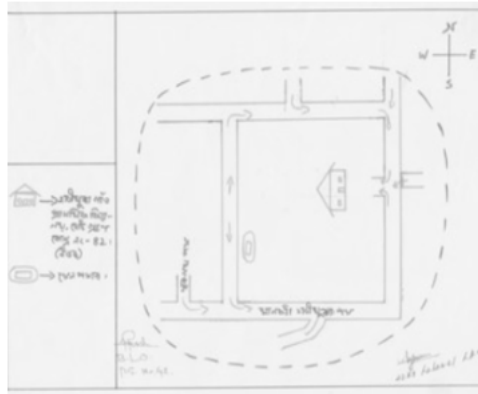

নিৰ্বাচক পঞ্জীয়ন বিষয়াৰ স্বাক্ষৰ

Nazri Naksha

Google Map View

Polling Station Building Front View

ভোটগ্ৰহন কেন্দ্ৰৰ সন্মুখৰ দৃশ্য

Cad View

Key MAP View

1 নাম : ৰুপজ্যোতি সোনোৱাল পিতাৰ নাম: দিলীপ সোনোৱাল ঘৰ নং : 2 বয়স : 22 লিঙ্গ : পুৰুষ	HOC0131797 ফটো উপলব্ধ	# 2 নাম : পুতল মেছ পিতাৰ নাম: বগাৰাম মেছ ঘৰ নং : 8৯ বয়স : 48 লিঙ্গ : পুৰুষ	HKQ3541933 ফটো উপলব্ধ	3 নাম : ৰেণু মেছ স্বামীৰ নাম: পুতুলু মেছ ঘৰ নং : 8৯ বয়স : 39 লিঙ্গ : মহিলা	HKQ3541977 ফটো উপলব্ধ
4 নাম : মনু ৰাম মেছ পিতাৰ নাম: বগা ৰাম মেছ ঘৰ নং : ৫১ বয়স : 61 লিঙ্গ : পুৰুষ	HKQ3541900 ফটো উপলব্ধ	5 নাম : মামনি মেছ স্বামীৰ নাম: মনু ৰাম মেছ ঘৰ নং : ৫১ বয়স : 55 লিঙ্গ : মহিলা	HKQ3541966 ফটো উপলব্ধ	6 নাম : প্ৰিয়ংকা মেছ পিতাৰ নাম: মণ্টো মেছ ঘৰ নং : ৫১ বয়স : 23 লিঙ্গ : মহিলা	HKQ1205210 ফটো উপলব্ধ
7 নাম : প্ৰদীপ বৰদলৈ পিতাৰ নাম: ফটিক বৰদলৈ ঘৰ নং : ৫২ বয়স : 55 লিঙ্গ : পুৰুষ	HKQ3543053 ফটো উপলব্ধ	8 নাম : ৰিণ বৰদলৈ স্বামীৰ নাম: প্ৰদীপ বৰদলৈ ঘৰ নং : ৫২ বয়স : 49 লিঙ্গ : মহিলা	HKQ3543100 ফটো উপলব্ধ	9 নাম : গৌতম বৰদলৈ পিতাৰ নাম: প্ৰদীপ বৰদলৈ ঘৰ নং : ৫২ বয়স : 26 লিঙ্গ : পুৰুষ	HKQ0097402 ফটো উপলব্ধ
10 নাম : ৰাজেন বৰদলৈ পিতাৰ নাম: ফটিক বৰদলৈ ঘৰ নং : ৫৩ বয়স : 49 লিঙ্গ : পুৰুষ	HKQ3543064 ফটো উপলব্ধ	11 নাম : মিন বৰদলৈ স্বামীৰ নাম: ৰাজেন বৰদলৈ ঘৰ নং : ৫৩ বয়স : 48 লিঙ্গ : মহিলা	HKQ3543111 ফটো উপলব্ধ	12 নাম : হিমাংশু বৰদলৈ পিতাৰ নাম: ৰাজেন বৰদলৈ ঘৰ নং : ৫৩ বয়স : 23 লিঙ্গ : পুৰুষ	HKQ0409227 ফটো উপলব্ধ
13 নাম : বিনা গগৈ বৰদলৈ স্বামীৰ নাম: দিলীপ বৰদলৈ ঘৰ নং : ৫৪ বয়স : 40 লিঙ্গ : মহিলা	HKQ3545560 ফটো উপলব্ধ	14 নাম : জুন দত্ত পিতাৰ নাম: বলোৰাম দত্ত ঘৰ নং : ৫৫ বয়স : 61 লিঙ্গ : মহিলা	HKQ0230870 ফটো উপলব্ধ	15 নাম : বাবুল দত্ত পিতাৰ নাম: বুলুৰাম দত্ত ঘৰ নং : ৫৫ বয়স : 52 লিঙ্গ : পুৰুষ	HKQ3543280 ফটো উপলব্ধ
16 নাম : জৰি দত্ত স্বামীৰ নাম: বাবুল দত্ত ঘৰ নং : ৫৫ বয়স : 50 লিঙ্গ : মহিলা	HKQ3585254 ফটো উপলব্ধ	17 নাম : পৰীসূতা বৰুৱা স্বামীৰ নাম: ৰাতুল মেছ ঘৰ নং : 55 বয়স : 48 লিঙ্গ : মহিলা	HOC0122606 ফটো উপলব্ধ	18 নাম : দৃষ্টি দত্ত পিতাৰ নাম: বাবুল দত্ত ঘৰ নং : ৫৫ বয়স : 25 লিঙ্গ : মহিলা	HKQ0506725 ফটো উপলব্ধ
19 নাম : অংশুমান দত্ত পিতাৰ নাম: বাবুল দত্ত ঘৰ নং : ৫৬ বয়স : 19 লিঙ্গ : পুৰুষ	HOC0121384 ফটো উপলব্ধ	20 নাম : মীনা মেছ স্বামীৰ নাম: শেলেন মেছ ঘৰ নং : ৫৬ বয়স : 63 লিঙ্গ : মহিলা	HKQ3544363 ফটো উপলব্ধ	21 নাম : দীপৰঞ্জন বৰুৱা পিতাৰ নাম: আনন্দ বৰুৱা ঘৰ নং : ৫৭ বয়স : 53 লিঙ্গ : পুৰুষ	HKQ3544454 ফটো উপলব্ধ
22 নাম : ৰশ্মিৰেখা বুঢ়াগোঁহাই বৰুৱা স্বামীৰ নাম: দীপৰঞ্জন বৰুৱা ঘৰ নং : ৫৭ বয়স : 50 লিঙ্গ : মহিলা	HKQ3544465 ফটো উপলব্ধ	23 নাম : কৃতিকা বৰুৱা পিতাৰ নাম: দীপৰঞ্জন বৰুৱা ঘৰ নং : ৫৭ বয়স : 20 লিঙ্গ : মহিলা	HOC0040592 ফটো উপলব্ধ	24 নাম : উষ্মৰুধৰ দত্ত পিতাৰ নাম: দেবেন্দ্ৰ নাথ দত্ত ঘৰ নং : ৫৮ বয়স : 77 লিঙ্গ : পুৰুষ	HKQ3544545 ফটো উপলব্ধ
25 নাম : ছানী দত্ত পিতাৰ নাম: উষ্মৰুধৰ দত্ত ঘৰ নং : ৫৮ বয়স : 40 লিঙ্গ : পুৰুষ	HKQ3544578 ফটো উপলব্ধ	26 নাম : নন্দিতা দত্ত স্বামীৰ নাম: ছানী দত্ত ঘৰ নং : ৫৮ বয়স : 37 লিঙ্গ : মহিলা	HKQ3546325 ফটো উপলব্ধ	27 নাম : দিনেশ গগৈ পিতাৰ নাম: শিবেশ্বৰ গগৈ ঘৰ নং : ৫৯ বয়স : 48 লিঙ্গ : পুৰুষ	HKQ3542776 ফটো উপলব্ধ
28 নাম : ইউনা ফুকন গগৈ স্বামীৰ নাম: দিনেশ গগৈ ঘৰ নং : ৫৯ বয়স : 43 লিঙ্গ : মহিলা	HKQ0262485 ফটো উপলব্ধ	29 নাম : মনোজ গগৈ পিতাৰ নাম: শিবেশ্বৰ গগৈ ঘৰ নং : ৬০ বয়স : 50 লিঙ্গ : পুৰুষ	HKQ3542765 ফটো উপলব্ধ	30 নাম : প্ৰণালী গগৈ স্বামীৰ নাম: মনোজ গগৈ ঘৰ নং : ৬০ বয়স : 45 লিঙ্গ : মহিলা	HKQ3542801 ফটো উপলব্ধ