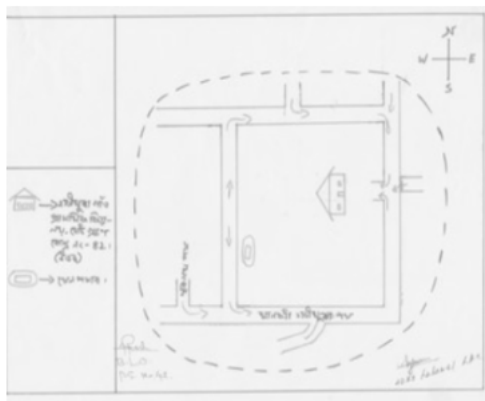

নিৰ্বাচক পঞ্জীয়ন বিষয়াৰ স্বাক্ষৰ

Nazri Naksha

Google Map View

Polling Station Building Front View

ভোটগ্ৰহন কেন্দ্ৰৰ সন্মুখৰ দৃশ্য

Cad View

Key MAP View

1 নাম : ৰুপজ্যোতি সোনোৱাল পিতাৰ নাম: দিলীপ সোনোৱাল ঘৰ নং : 2 বয়স : 22 লিঙ্গ : পুৰুষ	HOC0131797 ফটো উপলব্ধ	# 2 নাম : পুতল মেছ পিতাৰ নাম: বগাৰাম মেছ ঘৰ নং : 8৯ বয়স : 48 লিঙ্গ : পুৰুষ	HKQ3541933 ফটো উপলব্ধ	3 নাম : ৰেণু মেছ স্বামীৰ নাম: পুতুলু মেছ ঘৰ নং : 8৯ বয়স : 39 লিঙ্গ : মহিলা	HKQ3541977 ফটো উপলব্ধ
4 নাম : মনু ৰাম মেছ পিতাৰ নাম: বগা ৰাম মেছ ঘৰ নং : ৫১ বয়স : 61 লিঙ্গ : পুৰুষ	HKQ3541900 ফটো উপলব্ধ	5 নাম : মামনি মেছ স্বামীৰ নাম: মনু ৰাম মেছ ঘৰ নং : ৫১ বয়স : 55 লিঙ্গ : মহিলা	HKQ3541966 ফটো উপলব্ধ	6 নাম : প্ৰিয়ংকা মেছ পিতাৰ নাম: মণ্টো মেছ ঘৰ নং : ৫১ বয়স : 23 লিঙ্গ : মহিলা	HKQ1205210 ফটো উপলব্ধ
7 নাম : প্ৰদীপ বৰদলৈ পিতাৰ নাম: ফটিক বৰদলৈ ঘৰ নং : ৫২ বয়স : 55 লিঙ্গ : পুৰুষ	HKQ3543053 ফটো উপলব্ধ	8 নাম : ৰিণ বৰদলৈ স্বামীৰ নাম: প্ৰদীপ বৰদলৈ ঘৰ নং : ৫২ বয়স : 49 লিঙ্গ : মহিলা	HKQ3543100 ফটো উপলব্ধ	9 নাম : গৌতম বৰদলৈ পিতাৰ নাম: প্ৰদীপ বৰদলৈ ঘৰ নং : ৫২ বয়স : 26 লিঙ্গ : পুৰুষ	HKQ0097402 ফটো উপলব্ধ
10 নাম : ৰাজেন বৰদলৈ পিতাৰ নাম: ফটিক বৰদলৈ ঘৰ নং : ৫৩ বয়স : 49 লিঙ্গ : পুৰুষ	HKQ3543064 ফটো উপলব্ধ	11 নাম : মিন বৰদলৈ স্বামীৰ নাম: ৰাজেন বৰদলৈ ঘৰ নং : ৫৩ বয়স : 48 লিঙ্গ : মহিলা	HKQ3543111 ফটো উপলব্ধ	12 নাম : হিমাংশু বৰদলৈ পিতাৰ নাম: ৰাজেন বৰদলৈ ঘৰ নং : ৫৩ বয়স : 23 লিঙ্গ : পুৰুষ	HKQ0409227 ফটো উপলব্ধ
13 নাম : বিনা গগৈ বৰদলৈ স্বামীৰ নাম: দিলীপ বৰদলৈ ঘৰ নং : ৫৪ বয়স : 40 লিঙ্গ : মহিলা	HKQ3545560 ফটো উপলব্ধ	14 নাম : জুন দত্ত পিতাৰ নাম: বলোৰাম দত্ত ঘৰ নং : ৫৫ বয়স : 61 লিঙ্গ : মহিলা	HKQ0230870 ফটো উপলব্ধ	15 নাম : বাবুল দত্ত পিতাৰ নাম: বুলুৰাম দত্ত ঘৰ নং : ৫৫ বয়স : 52 লিঙ্গ : পুৰুষ	HKQ3543280 ফটো উপলব্ধ
16 নাম : জৰি দত্ত স্বামীৰ নাম: বাবুল দত্ত ঘৰ নং : ৫৫ বয়স : 50 লিঙ্গ : মহিলা	HKQ3585254 ফটো উপলব্ধ	17 নাম : পৰীসূতা বৰুৱা স্বামীৰ নাম: ৰাতুল মেছ ঘৰ নং : 55 বয়স : 48 লিঙ্গ : মহিলা	HOC0122606 ফটো উপলব্ধ	18 নাম : দৃষ্টি দত্ত পিতাৰ নাম: বাবুল দত্ত ঘৰ নং : ৫৫ বয়স : 25 লিঙ্গ : মহিলা	HKQ0506725 ফটো উপলব্ধ
19 নাম : অংশুমান দত্ত পিতাৰ নাম: বাবুল দত্ত ঘৰ নং : ৫৬ বয়স : 19 লিঙ্গ : পুৰুষ	HOC0121384 ফটো উপলব্ধ	20 নাম : মীনা মেছ স্বামীৰ নাম: শেলেন মেছ ঘৰ নং : ৫৬ বয়স : 63 লিঙ্গ : মহিলা	HKQ3544363 ফটো উপলব্ধ	21 নাম : দীপৰঞ্জন বৰুৱা পিতাৰ নাম: আনন্দ বৰুৱা ঘৰ নং : ৫৭ বয়স : 53 লিঙ্গ : পুৰুষ	HKQ3544454 ফটো উপলব্ধ
22 নাম : ৰশ্মিৰেখা বুঢ়াগোঁহাই বৰুৱা স্বামীৰ নাম: দীপৰঞ্জন বৰুৱা ঘৰ নং : ৫৭ বয়স : 50 লিঙ্গ : মহিলা	HKQ3544465 ফটো উপলব্ধ	23 নাম : কৃতিকা বৰুৱা পিতাৰ নাম: দীপৰঞ্জন বৰুৱা ঘৰ নং : ৫৭ বয়স : 20 লিঙ্গ : মহিলা	HOC0040592 ফটো উপলব্ধ	24 নাম : উষ্মৰুধৰ দত্ত পিতাৰ নাম: দেবেন্দ্ৰ নাথ দত্ত ঘৰ নং : ৫৮ বয়স : 77 লিঙ্গ : পুৰুষ	HKQ3544545 ফটো উপলব্ধ
25 নাম : ছানী দত্ত পিতাৰ নাম: উষ্মৰুধৰ দত্ত ঘৰ নং : ৫৮ বয়স : 40 লিঙ্গ : পুৰুষ	HKQ3544578 ফটো উপলব্ধ	26 নাম : নন্দিতা দত্ত স্বামীৰ নাম: ছানী দত্ত ঘৰ নং : ৫৮ বয়স : 37 লিঙ্গ : মহিলা	HKQ3546325 ফটো উপলব্ধ	27 নাম : দিনেশ গগৈ পিতাৰ নাম: শিবেশ্বৰ গগৈ ঘৰ নং : ৫৯ বয়স : 48 লিঙ্গ : পুৰুষ	HKQ3542776 ফটো উপলব্ধ
28 নাম : ইউনা ফুকন গগৈ স্বামীৰ নাম: দিনেশ গগৈ ঘৰ নং : ৫৯ বয়স : 43 লিঙ্গ : মহিলা	HKQ0262485 ফটো উপলব্ধ	29 নাম : মনোজ গগৈ পিতাৰ নাম: শিবেশ্বৰ গগৈ ঘৰ নং : ৬০ বয়স : 50 লিঙ্গ : পুৰুষ	HKQ3542765 ফটো উপলব্ধ	30 নাম : প্ৰণালী গগৈ স্বামীৰ নাম: মনোজ গগৈ ঘৰ নং : ৬০ বয়স : 45 লিঙ্গ : মহিলা	HKQ3542801 ফটো উপলব্ধ