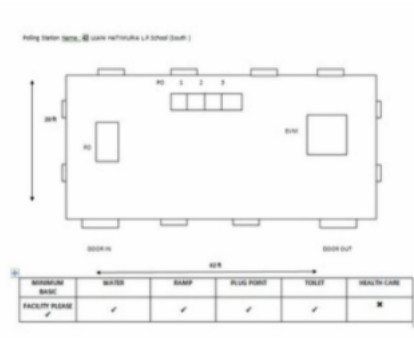

নিৰ্বাচক পঞ্জীয়ন বিষয়াৰ স্বাক্ষৰ

Nazri Naksha

Google Map View

Polling Station Building Front View

ভোটগ্ৰহন কেন্দ্ৰৰ সন্মুখৰ দৃশ্য

Cad View

Key MAP View

1 নাম : ৰুপজ্যোতি সোনোৱাল পিতাৰ নাম: দিলীপ সোনোৱাল ঘৰ নং : 2 বয়স : 22 লিঙ্গ : পুৰুষ	HOC0131797 ফটো উপলব্ধ	# 2 নাম : পুতল মেছ পিতাৰ নাম: বগাৰাম মেছ ঘৰ নং : 8৯ বয়স : 48 লিঙ্গ : পুৰুষ	HKQ3541933 ফটো উপলব্ধ	3 নাম : ৰেণু মেছ স্বামীৰ নাম: পুতুলু মেছ ঘৰ নং : 8৯ বয়স : 39 লিঙ্গ : মহিলা	HKQ3541977 ফটো উপলব্ধ
4 নাম : মনু ৰাম মেছ পিতাৰ নাম: বগা ৰাম মেছ ঘৰ নং : ৫১ বয়স : 61 লিঙ্গ : পুৰুষ	HKQ3541900 ফটো উপলব্ধ	5 নাম : মামনি মেছ স্বামীৰ নাম: মনু ৰাম মেছ ঘৰ নং : ৫১ বয়স : 55 লিঙ্গ : মহিলা	HKQ3541966 ফটো উপলব্ধ	6 নাম : প্ৰিয়ংকা মেছ পিতাৰ নাম: মণ্টো মেছ ঘৰ নং : ৫১ বয়স : 23 লিঙ্গ : মহিলা	HKQ1205210 ফটো উপলব্ধ
7 নাম : প্ৰদীপ বৰদলৈ পিতাৰ নাম: ফটিক বৰদলৈ ঘৰ নং : ৫২ বয়স : 55 লিঙ্গ : পুৰুষ	HKQ3543053 ফটো উপলব্ধ	8 নাম : ৰিণ বৰদলৈ স্বামীৰ নাম: প্ৰদীপ বৰদলৈ ঘৰ নং : ৫২ বয়স : 49 লিঙ্গ : মহিলা	HKQ3543100 ফটো উপলব্ধ	9 নাম : গৌতম বৰদলৈ পিতাৰ নাম: প্ৰদীপ বৰদলৈ ঘৰ নং : ৫২ বয়স : 26 লিঙ্গ : পুৰুষ	HKQ0097402 ফটো উপলব্ধ
10 নাম : ৰাজেন বৰদলৈ পিতাৰ নাম: ফটিক বৰদলৈ ঘৰ নং : ৫৩ বয়স : 49 লিঙ্গ : পুৰুষ	HKQ3543064 ফটো উপলব্ধ	11 নাম : মিন বৰদলৈ স্বামীৰ নাম: ৰাজেন বৰদলৈ ঘৰ নং : ৫৩ বয়স : 48 লিঙ্গ : মহিলা	HKQ3543111 ফটো উপলব্ধ	12 নাম : হিমাংশু বৰদলৈ পিতাৰ নাম: ৰাজেন বৰদলৈ ঘৰ নং : ৫৩ বয়স : 23 লিঙ্গ : পুৰুষ	HKQ0409227 ফটো উপলব্ধ
13 নাম : বিনা গগৈ বৰদলৈ স্বামীৰ নাম: দিলীপ বৰদলৈ ঘৰ নং : ৫৪ বয়স : 40 লিঙ্গ : মহিলা	HKQ3545560 ফটো উপলব্ধ	14 নাম : জুন দত্ত পিতাৰ নাম: বলোৰাম দত্ত ঘৰ নং : ৫৫ বয়স : 61 লিঙ্গ : মহিলা	HKQ0230870 ফটো উপলব্ধ	15 নাম : বাবুল দত্ত পিতাৰ নাম: বুলুৰাম দত্ত ঘৰ নং : ৫৫ বয়স : 52 লিঙ্গ : পুৰুষ	HKQ3543280 ফটো উপলব্ধ
16 নাম : জৰি দত্ত স্বামীৰ নাম: বাবুল দত্ত ঘৰ নং : ৫৫ বয়স : 50 লিঙ্গ : মহিলা	HKQ3585254 ফটো উপলব্ধ	17 নাম : পৰীসূতা বৰুৱা স্বামীৰ নাম: ৰাতুল মেছ ঘৰ নং : 55 বয়স : 48 লিঙ্গ : মহিলা	HOC0122606 ফটো উপলব্ধ	18 নাম : দৃষ্টি দত্ত পিতাৰ নাম: বাবুল দত্ত ঘৰ নং : ৫৫ বয়স : 25 লিঙ্গ : মহিলা	HKQ0506725 ফটো উপলব্ধ
19 নাম : অংশুমান দত্ত পিতাৰ নাম: বাবুল দত্ত ঘৰ নং : ৫৬ বয়স : 19 লিঙ্গ : পুৰুষ	HOC0121384 ফটো উপলব্ধ	20 নাম : মীনা মেছ স্বামীৰ নাম: শেলেন মেছ ঘৰ নং : ৫৬ বয়স : 63 লিঙ্গ : মহিলা	HKQ3544363 ফটো উপলব্ধ	21 নাম : দীপৰঞ্জন বৰুৱা পিতাৰ নাম: আনন্দ বৰুৱা ঘৰ নং : ৫৭ বয়স : 53 লিঙ্গ : পুৰুষ	HKQ3544454 ফটো উপলব্ধ
22 নাম : ৰশ্মিৰেখা বুঢ়াগোঁহাই বৰুৱা স্বামীৰ নাম: দীপৰঞ্জন বৰুৱা ঘৰ নং : ৫৭ বয়স : 50 লিঙ্গ : মহিলা	HKQ3544465 ফটো উপলব্ধ	23 নাম : কৃতিকা বৰুৱা পিতাৰ নাম: দীপৰঞ্জন বৰুৱা ঘৰ নং : ৫৭ বয়স : 20 লিঙ্গ : মহিলা	HOC0040592 ফটো উপলব্ধ	24 নাম : উষ্মৰুধৰ দত্ত পিতাৰ নাম: দেবেন্দ্ৰ নাথ দত্ত ঘৰ নং : ৫৮ বয়স : 77 লিঙ্গ : পুৰুষ	HKQ3544545 ফটো উপলব্ধ
25 নাম : ছানী দত্ত পিতাৰ নাম: উষ্মৰুধৰ দত্ত ঘৰ নং : ৫৮ বয়স : 40 লিঙ্গ : পুৰুষ	HKQ3544578 ফটো উপলব্ধ	26 নাম : নন্দিতা দত্ত স্বামীৰ নাম: ছানী দত্ত ঘৰ নং : ৫৮ বয়স : 37 লিঙ্গ : মহিলা	HKQ3546325 ফটো উপলব্ধ	27 নাম : দিনেশ গগৈ পিতাৰ নাম: শিবেশ্বৰ গগৈ ঘৰ নং : ৫৯ বয়স : 48 লিঙ্গ : পুৰুষ	HKQ3542776 ফটো উপলব্ধ
28 নাম : ইউনা ফুকন গগৈ স্বামীৰ নাম: দিনেশ গগৈ ঘৰ নং : ৫৯ বয়স : 43 লিঙ্গ : মহিলা	HKQ0262485 ফটো উপলব্ধ	29 নাম : মনোজ গগৈ পিতাৰ নাম: শিবেশ্বৰ গগৈ ঘৰ নং : ৬০ বয়স : 50 লিঙ্গ : পুৰুষ	HKQ3542765 ফটো উপলব্ধ	30 নাম : প্ৰণালী গগৈ স্বামীৰ নাম: মনোজ গগৈ ঘৰ নং : ৬০ বয়স : 45 লিঙ্গ : মহিলা	HKQ3542801 ফটো উপলব্ধ