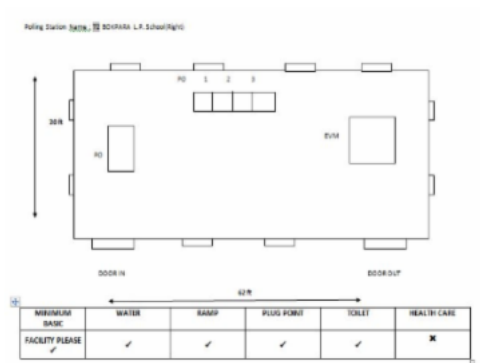

নিৰ্বাচক পঞ্জীয়ন বিষয়াৰ স্বাক্ষৰ

Nazri Naksha

Google Map View

Polling Station Building Front View

ভোটগ্রহন কেন্দ্ৰৰ সন্মুখৰ দৃশ্য

Cad View

Key MAP View

<p>S 1 HKQ0434431</p> <p>নাম : তাৰা মুড়া স্বামীৰ নাম : পৌপাল মুড়া ঘৰ নং : ১০৬ বয়স : ৪০ লিঙ্গ : মহিলা</p> <p>ফটো উপলব্ধ</p>	<p># 2 HOC0102848</p> <p>নাম : মনোৰঞ্জন গগৈ পিতাৰ নাম : মিলন চন্দ্ৰ গগৈ ঘৰ নং : 11 বয়স : 61 লিঙ্গ : পুৰুষ</p> <p>ফটো উপলব্ধ</p>	<p>3 JXP3235685</p> <p>নাম : মিৰা ফুকন গগৈ স্বামীৰ নাম : মনোৰঞ্জন গগৈ ঘৰ নং : 11 বয়স : 48 লিঙ্গ : মহিলা</p> <p>ফটো উপলব্ধ</p>
<p># 4 JXP0166751</p> <p>নাম : জোনমণি গগৈ পিতাৰ নাম : মনোৰঞ্জন গগৈ ঘৰ নং : 11 বয়স : 27 লিঙ্গ : মহিলা</p> <p>ফটো উপলব্ধ</p>	<p>5 HOC0124974</p> <p>নাম : তুষা গগৈ স্বামীৰ নাম : ভোগেশ্বৰ গগৈ ঘৰ নং : 12 বয়স : 55 লিঙ্গ : মহিলা</p> <p>ফটো উপলব্ধ</p>	<p>6 HOC0124966</p> <p>নাম : পাপৰি গগৈ পিতাৰ নাম : ভোগেশ্বৰ গগৈ ঘৰ নং : 12 বয়স : 36 লিঙ্গ : মহিলা</p> <p>ফটো উপলব্ধ</p>
<p>7 HKQ0076869</p> <p>নাম : চন্দ্ৰমনি গগৈ পিতাৰ নাম : প্ৰফুল্ল গগৈ ঘৰ নং : 28 বয়স : 34 লিঙ্গ : পুৰুষ</p> <p>ফটো উপলব্ধ</p>	<p>S2 8 HOC0099366</p> <p>নাম : নিজৰা দাস পিতাৰ নাম : প্ৰশান্ত দাস ঘৰ নং : 24 বয়স : 21 লিঙ্গ : মহিলা</p> <p>ফটো উপলব্ধ</p>	<p>R 9 HOC0099309</p> <p>নাম : ডলি দাস পিতাৰ নাম : প্ৰশান্ত দাস ঘৰ নং : 24 বয়স : 20 লিঙ্গ : মহিলা</p> <p>ফটো উপলব্ধ</p>
<p>S 10 HOC0099291</p> <p>নাম : কল্পনা দাস পিতাৰ নাম : পুৰ্ণৰাম দাস ঘৰ নং : 27 বয়স : 19 লিঙ্গ : মহিলা</p> <p>ফটো উপলব্ধ</p>	<p>R 11 HOC0099192</p> <p>নাম : গোলাম আহমেদ আনচাৰী পিতাৰ নাম : নুৰুদ্দিন আনচাৰী ঘৰ নং : 30 বয়স : 19 লিঙ্গ : পুৰুষ</p> <p>ফটো উপলব্ধ</p>	<p>12 HOC0099119</p> <p>নাম : সুমিত কেশ্ৰী পিতাৰ নাম : যমুনা প্ৰসাদ কেশ্ৰী ঘৰ নং : 32 বয়স : 21 লিঙ্গ : পুৰুষ</p> <p>ফটো উপলব্ধ</p>
<p>S 13 HOC0099184</p> <p>নাম : শান্তনা দাস পিতাৰ নাম : সোনিই দাস ঘৰ নং : 88 বয়স : 20 লিঙ্গ : মহিলা</p> <p>ফটো উপলব্ধ</p>	<p>S 14 HKQ0420497</p> <p>নাম : শিৱ বৰাইক পিতাৰ নাম : গুণীৰাম বৰাইক ঘৰ নং : 62 বয়স : 29 লিঙ্গ : পুৰুষ</p> <p>ফটো উপলব্ধ</p>	<p>S 15 HKQ0426387</p> <p>নাম : চুনিতা বৰাইক স্বামীৰ নাম : শিৱ বৰাইক ঘৰ নং : 62 বয়স : 26 লিঙ্গ : মহিলা</p> <p>ফটো উপলব্ধ</p>
<p>S 16 HOC0099135</p> <p>নাম : নেহা বৰ্মা স্বামীৰ নাম : মণিচ বৰ্মা ঘৰ নং : 66 বয়স : 24 লিঙ্গ : মহিলা</p> <p>ফটো উপলব্ধ</p>	<p># 17 HKQ6637907</p> <p>নাম : দিব্যজিত কছাৰী পিতাৰ নাম : দীনকান্ত কছাৰী ঘৰ নং : 90 বয়স : 42 লিঙ্গ : পুৰুষ</p> <p>ফটো উপলব্ধ</p>	<p>18 HKQ0029538</p> <p>নাম : দিপিকা কছাৰী স্বামীৰ নাম : দিব্যজিত কছাৰী ঘৰ নং : 90 বয়স : 32 লিঙ্গ : মহিলা</p> <p>ফটো উপলব্ধ</p>
<p>19 HKQ0421479</p> <p>নাম : সঞ্জৰতা মুড়া পিতাৰ নাম : ভগত মুড়া ঘৰ নং : 92 বয়স : 27 লিঙ্গ : মহিলা</p> <p>ফটো উপলব্ধ</p>	<p>20 HKQ6637894</p> <p>নাম : সত্যজিত কছাৰী পিতাৰ নাম : দীনকান্ত কছাৰী ঘৰ নং : 93 বয়স : 42 লিঙ্গ : পুৰুষ</p> <p>ফটো উপলব্ধ</p>	<p>21 HKQ0029488</p> <p>নাম : জনমনি কছাৰী স্বামীৰ নাম : সত্যজিত কছাৰী ঘৰ নং : 93 বয়স : 34 লিঙ্গ : মহিলা</p> <p>ফটো উপলব্ধ</p>
<p>22 HKQ6641301</p> <p>নাম : কুন্তী গগৈ স্বামীৰ নাম : তিলক গগৈ ঘৰ নং : 96 বয়স : 54 লিঙ্গ : মহিলা</p> <p>ফটো উপলব্ধ</p>	<p>23 HKQ0218545</p> <p>নাম : লজিত গগৈ পিতাৰ নাম : তিলক গগৈ ঘৰ নং : 96 বয়স : 32 লিঙ্গ : পুৰুষ</p> <p>ফটো উপলব্ধ</p>	<p>24 HKQ0547570</p> <p>নাম : পল্লৱী বাইলুং গগৈ স্বামীৰ নাম : লজিত গগৈ ঘৰ নং : 96 বয়স : 29 লিঙ্গ : মহিলা</p> <p>ফটো উপলব্ধ</p>
<p>25 HKQ6641436</p> <p>নাম : দেবকুমাৰ গগৈ পিতাৰ নাম : গোলাপ গগৈ ঘৰ নং : 99 বয়স : 52 লিঙ্গ : পুৰুষ</p> <p>ফটো উপলব্ধ</p>	<p>26 HKQ1799208</p> <p>নাম : নিতুমনি বড়া গগৈ স্বামীৰ নাম : দেব কুমাৰ গগৈ ঘৰ নং : 99 বয়স : 45 লিঙ্গ : মহিলা</p> <p>ফটো উপলব্ধ</p>	<p>27 HKQ6641050</p> <p>নাম : নবকুমাৰ গগৈ পিতাৰ নাম : গোলাপ গগৈ ঘৰ নং : 99 বয়স : 61 লিঙ্গ : পুৰুষ</p> <p>ফটো উপলব্ধ</p>
<p>28 HKQ6641458</p> <p>নাম : লক্ষ্মীবালা গগৈ স্বামীৰ নাম : ডিম্বেশ্বৰ গগৈ ঘৰ নং : 99 বয়স : 71 লিঙ্গ : মহিলা</p> <p>ফটো উপলব্ধ</p>	<p>29 HKQ6642097</p> <p>নাম : খগেন চন্দ্ৰ গগৈ পিতাৰ নাম : ডিম্বেশ্বৰ গগৈ ঘৰ নং : 99 বয়স : 51 লিঙ্গ : পুৰুষ</p> <p>ফটো উপলব্ধ</p>	<p>30 HKQ6640535</p> <p>নাম : মানিক গগৈ পিতাৰ নাম : ডিম্বেশ্বৰ গগৈ ঘৰ নং : 99 বয়স : 47 লিঙ্গ : পুৰুষ</p> <p>ফটো উপলব্ধ</p>