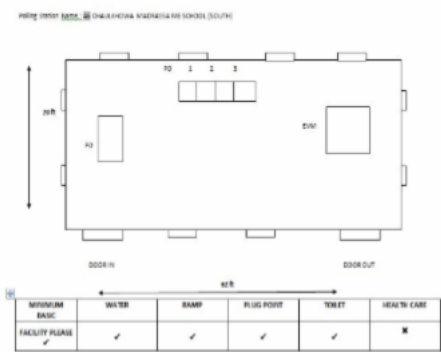

নিৰ্বাচক পঞ্জীয়ন বিষয়াৰ স্বাক্ষৰ

Nazri Naksha

Google Map View

Polling Station Building Front View

ভোটগ্ৰহন কেন্দ্ৰৰ সন্মুখৰ দৃশ্য

Cad View

Key MAP View

|  |                          |   |                          |   |                          |
|--|--------------------------|---|--------------------------|---|--------------------------|
| 1<br>নাম : মঃ চফিকুল আলি<br>পিতাৰ নাম: মঃ মাজবুল আলি<br>ঘৰ নং : 5<br>বয়স : 25 লিঙ্গ : পুৰুষ         | HKQ0563742<br>ফটো উপলব্ধ | 2<br>নাম : ফাৰুক আলি<br>পিতাৰ নাম: বুটু আলি<br>ঘৰ নং : 11<br>বয়স : 52 লিঙ্গ : পুৰুষ                  | HKQ4135244<br>ফটো উপলব্ধ | 3<br>নাম : আছিফা খাতুন<br>পিতাৰ নাম: ফাৰুক আলি<br>ঘৰ নং : 11<br>বয়স : 24 লিঙ্গ : মহিলা                   | HKQ0370205<br>ফটো উপলব্ধ |
| 4<br>নাম : চাহিল আলি<br>পিতাৰ নাম: ফাৰুক আলি<br>ঘৰ নং : 11<br>বয়স : 22 লিঙ্গ : পুৰুষ                | HKQ1113133<br>ফটো উপলব্ধ | 5<br>নাম : ইব্রাহিম আলি<br>পিতাৰ নাম: হানিফ আনচাৰী<br>ঘৰ নং : 12<br>বয়স : 65 লিঙ্গ : পুৰুষ           | HKQ1212976<br>ফটো উপলব্ধ | 6<br>নাম : মফিদা খাতুন<br>পিতাৰ নাম: মাহাতাব আলি<br>ঘৰ নং : 12<br>বয়স : 52 লিঙ্গ : মহিলা                 | HKQ4135108<br>ফটো উপলব্ধ |
| 7<br>নাম : মইনুদ্দিন আহমেদ<br>পিতাৰ নাম: গিয়াছুদ্দিন আহমেদ<br>ঘৰ নং : 13<br>বয়স : 34 লিঙ্গ : পুৰুষ | HKQ4139644<br>ফটো উপলব্ধ | 8<br>নাম : তামান্না বহমান<br>স্বামীৰ নাম: মঃ মইনুদ্দিন আহমেদ<br>ঘৰ নং : 13<br>বয়স : 30 লিঙ্গ : মহিলা | HKQ0266478<br>ফটো উপলব্ধ | 9<br>নাম : বিয়াজ উদ্দীন আহমেদ<br>পিতাৰ নাম: গিয়াজ উদ্দীন আহমেদ<br>ঘৰ নং : 14<br>বয়স : 39 লিঙ্গ : পুৰুষ | HKQ4137897<br>ফটো উপলব্ধ |
| 10<br>নাম : জয়ন্তন নিছা<br>স্বামীৰ নাম: বিয়াজুদ্দিন আহমেদ<br>ঘৰ নং : 14<br>বয়স : 33 লিঙ্গ : মহিলা | HKQ4139655<br>ফটো উপলব্ধ | 11<br>নাম : জাহিদা বেগম<br>স্বামীৰ নাম: ফিজনুৰ বহমান<br>ঘৰ নং : 15<br>বয়স : 65 লিঙ্গ : মহিলা         | HKQ4134672<br>ফটো উপলব্ধ | 12<br>নাম : মজিবুৰ বহমান<br>পিতাৰ নাম: ফিজনুৰ বহমান<br>ঘৰ নং : 15<br>বয়স : 34 লিঙ্গ : পুৰুষ              | HKQ0028498<br>ফটো উপলব্ধ |
| 13<br>নাম : মাইনুল আহমেদ<br>পিতাৰ নাম: ফাইজুৰ রহমান<br>ঘৰ নং : 16<br>বয়স : 55 লিঙ্গ : পুৰুষ         | HKQ4134683<br>ফটো উপলব্ধ | 14<br>নাম : আন বেগম<br>পিতাৰ নাম: হাদায়ত হুচেইন<br>ঘৰ নং : 17<br>বয়স : 40 লিঙ্গ : মহিলা             | HKQ4134785<br>ফটো উপলব্ধ | 15<br>নাম : আব্দুল উসমান<br>পিতাৰ নাম: আব্দুল চালাম<br>ঘৰ নং : 18<br>বয়স : 42 লিঙ্গ : পুৰুষ              | HKQ4137762<br>ফটো উপলব্ধ |
| 16<br>নাম : হাজিৰা খাতুন<br>স্বামীৰ নাম: আব্দুল ওচমান<br>ঘৰ নং : 18<br>বয়স : 41 লিঙ্গ : মহিলা       | HKQ0534446<br>ফটো উপলব্ধ | 17<br>নাম : আব্দুল চুভান<br>পিতাৰ নাম: আব্দুল সলাম চালাম<br>ঘৰ নং : 19<br>বয়স : 48 লিঙ্গ : পুৰুষ     | HKQ4137740<br>ফটো উপলব্ধ | 18<br>নাম : জেসমিন বেগম<br>স্বামীৰ নাম: আব্দুল চুভান চুভান<br>ঘৰ নং : 19<br>বয়স : 46 লিঙ্গ : মহিলা       | HKQ4137751<br>ফটো উপলব্ধ |
| 19<br>নাম : আব্দুল রাছিম<br>পিতাৰ নাম: আব্দুল চুভান<br>ঘৰ নং : 19<br>বয়স : 25 লিঙ্গ : পুৰুষ         | HKQ0313643<br>ফটো উপলব্ধ | 20<br>নাম : ইজাজ আলম<br>পিতাৰ নাম: মনচুৰ আলম<br>ঘৰ নং : 20<br>বয়স : 42 লিঙ্গ : পুৰুষ                 | HKQ4137682<br>ফটো উপলব্ধ | 21<br>নাম : চাহিদ আলম<br>পিতাৰ নাম: মনচুৰ আলম<br>ঘৰ নং : 21<br>বয়স : 38 লিঙ্গ : পুৰুষ                    | HKQ4137706<br>ফটো উপলব্ধ |
| 22<br>নাম : মনিকা বেগম<br>স্বামীৰ নাম: মহম্মাদ আলি আলম<br>ঘৰ নং : 21<br>বয়স : 27 লিঙ্গ : মহিলা      | HKQ0563916<br>ফটো উপলব্ধ | # 23<br>নাম : আব্দুল চালাম<br>পিতাৰ নাম: আব্দুল হেকিম<br>ঘৰ নং : 22<br>বয়স : 53 লিঙ্গ : পুৰুষ        | HKQ4138378<br>ফটো উপলব্ধ | # 24<br>নাম : মৰীয়ম বেগম<br>স্বামীৰ নাম: আব্দুল চালাম<br>ঘৰ নং : 22<br>বয়স : 40 লিঙ্গ : মহিলা           | HKQ4138389<br>ফটো উপলব্ধ |
| # 25<br>নাম : সিতাৰা বেগম<br>পিতাৰ নাম: মনচুৰ আলি<br>ঘৰ নং : 04<br>বয়স : 39 লিঙ্গ : মহিলা           | HKQ4135948<br>ফটো উপলব্ধ | 26<br>নাম : বান বেগম<br>স্বামীৰ নাম: শ্বাহিদুল ইচলাম<br>ঘৰ নং : 23<br>বয়স : 41 লিঙ্গ : মহিলা         | HKQ4134796<br>ফটো উপলব্ধ | 27<br>নাম : কৰিমা বেগম<br>স্বামীৰ নাম: ৰোহিজ আলী<br>ঘৰ নং : 46<br>বয়স : 22 লিঙ্গ : মহিলা                 | HOC0151274<br>ফটো উপলব্ধ |
| 28<br>নাম : আব্দুল আলি<br>পিতাৰ নাম: ইদুল আলি<br>ঘৰ নং : 5৮<br>বয়স : 43 লিঙ্গ : পুৰুষ               | HKQ4134569<br>ফটো উপলব্ধ | 29<br>নাম : আচমা বেগম<br>স্বামীৰ নাম: আব্দুল আলি<br>ঘৰ নং : 5৮<br>বয়স : 35 লিঙ্গ : মহিলা             | HKQ4134570<br>ফটো উপলব্ধ | 30<br>নাম : চানমনি মুড়া<br>স্বামীৰ নাম: ৰাইল মুড়া<br>ঘৰ নং : ৬৪<br>বয়স : 22 লিঙ্গ : মহিলা              | HKQ3564085<br>ফটো উপলব্ধ |