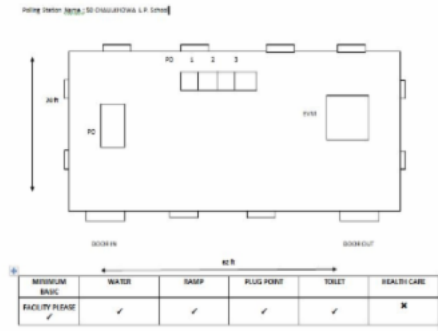

Cad View

Key MAP View