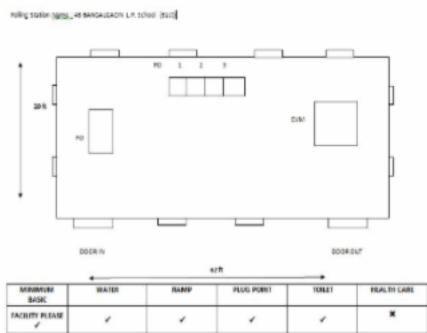

নিৰ্বাচক পঞ্জীয়ন বিষয়াৰ স্বাক্ষৰ

Nazri Naksha

Google Map View

Polling Station Building Front View

ভোটগ্ৰহন কেন্দ্ৰৰ সন্মুখৰ দৃশ্য

Cad View

Key MAP View

<p>S 1 HOC0019083</p> <p>নাম : জনাৰ্দন যাদব পিতাৰ নাম : বনেশ্বৰ যাদব ঘৰ নং : 22 বয়স : 49 লিঙ্গ : পুৰুষ</p> <p>ফটো উপলব্ধ</p>	<p>2 HOC0086561</p> <p>নাম : পংকজ কুমাৰ যাদব পিতাৰ নাম : জনাৰ্দন যাদব ঘৰ নং : 22 বয়স : 25 লিঙ্গ : পুৰুষ</p> <p>ফটো উপলব্ধ</p>	<p># 3 CLC4537820</p> <p>নাম : প্ৰবিতা ভঞা শইকীয়া স্বামীৰ নাম : অমৰজিত শইকীয়া ঘৰ নং : 220 বয়স : 43 লিঙ্গ : মহিলা</p> <p>ফটো উপলব্ধ</p>
<p>4 CLC1638842</p> <p>নাম : অনিল ভূমিজ পিতাৰ নাম : বাবুল ভূমিজ ঘৰ নং : 147 বয়স : 32 লিঙ্গ : পুৰুষ</p> <p>ফটো উপলব্ধ</p>	<p>5 CLC0045948</p> <p>নাম : বতনী ভূমিজ স্বামীৰ নাম : অনিল ভূমিজ ঘৰ নং : 147 বয়স : 30 লিঙ্গ : মহিলা</p> <p>ফটো উপলব্ধ</p>	<p>6 CLC4442777</p> <p>নাম : কৃষ্ণ শইকীয়া পিতাৰ নাম : খদেশ্বৰ শইকীয়া ঘৰ নং : 148 বয়স : 66 লিঙ্গ : পুৰুষ</p> <p>ফটো উপলব্ধ</p>
<p>7 CLC4442799</p> <p>নাম : হেমন্ত শইকীয়া পিতাৰ নাম : কৃষ্ণ শইকীয়া ঘৰ নং : 148 বয়স : 40 লিঙ্গ : পুৰুষ</p> <p>ফটো উপলব্ধ</p>	<p>8 CLC4442824</p> <p>নাম : জিতুল শইকীয়া পিতাৰ নাম : কৃষ্ণ শইকীয়া ঘৰ নং : 148 বয়স : 38 লিঙ্গ : পুৰুষ</p> <p>ফটো উপলব্ধ</p>	<p>9 CLC0251009</p> <p>নাম : অন শইকীয়া স্বামীৰ নাম : জিতুল শইকীয়া ঘৰ নং : 148 বয়স : 35 লিঙ্গ : মহিলা</p> <p>ফটো উপলব্ধ</p>
<p># 10 CLC4442788</p> <p>নাম : লাভণ্য শইকীয়া স্বামীৰ নাম : অনন্ত শইকীয়া ঘৰ নং : 149 বয়স : 57 লিঙ্গ : মহিলা</p> <p>ফটো উপলব্ধ</p>	<p>11 CLC0251066</p> <p>নাম : সান্তনু শইকীয়া পিতাৰ নাম : অনন্ত শইকীয়া ঘৰ নং : 148 বয়স : 33 লিঙ্গ : পুৰুষ</p> <p>ফটো উপলব্ধ</p>	<p>12 CLC0437921</p> <p>নাম : দিপা শইকীয়া স্বামীৰ নাম : সান্তনু শইকীয়া ঘৰ নং : 148 বয়স : 33 লিঙ্গ : মহিলা</p> <p>ফটো উপলব্ধ</p>
<p>S 13 CLC0251108</p> <p>নাম : অসমী শইকীয়া স্বামীৰ নাম : সান্তনু শইকীয়া ঘৰ নং : 148 বয়স : 82 লিঙ্গ : মহিলা</p> <p>ফটো উপলব্ধ</p>	<p>14 CLC4536781</p> <p>নাম : চেনীআৰা মুৰা স্বামীৰ নাম : চান্দা মুৰা ঘৰ নং : 151 বয়স : 77 লিঙ্গ : মহিলা</p> <p>ফটো উপলব্ধ</p>	<p>15 CLC4536850</p> <p>নাম : চমাবো মুড়া পিতাৰ নাম : লেটা মুড়া ঘৰ নং : 151 বয়স : 41 লিঙ্গ : পুৰুষ</p> <p>ফটো উপলব্ধ</p>
<p>16 CLC4536816</p> <p>নাম : চুনীতা মুড়া স্বামীৰ নাম : চমাবো মুড়া ঘৰ নং : 151 বয়স : 38 লিঙ্গ : মহিলা</p> <p>ফটো উপলব্ধ</p>	<p>17 HOC0062034</p> <p>নাম : বমী মুড়া পিতাৰ নাম : চমাবু মুড়া ঘৰ নং : 151 বয়স : 20 লিঙ্গ : মহিলা</p> <p>ফটো উপলব্ধ</p>	<p>18 CLC0130906</p> <p>নাম : মিন্ট ভূমিজ পিতাৰ নাম : ৰাজত ভূমিজ ঘৰ নং : 152 বয়স : 34 লিঙ্গ : পুৰুষ</p> <p>ফটো উপলব্ধ</p>
<p>19 CLC1705060</p> <p>নাম : ৰমতী ভূমিজ স্বামীৰ নাম : মীন্টু ভূমিজ ঘৰ নং : 152 বয়স : 32 লিঙ্গ : মহিলা</p> <p>ফটো উপলব্ধ</p>	<p>20 CLC4536872</p> <p>নাম : বিৰিচা মুড়া পিতাৰ নাম : দুৰ্গা মুড়া ঘৰ নং : 153 বয়স : 35 লিঙ্গ : মহিলা</p> <p>ফটো উপলব্ধ</p>	<p>21 CLC0049239</p> <p>নাম : সুনীলা মুড়া স্বামীৰ নাম : বিৰিচা মুড়া ঘৰ নং : 153 বয়স : 32 লিঙ্গ : মহিলা</p> <p>ফটো উপলব্ধ</p>
<p>22 CLC4537591</p> <p>নাম : দিনেশ উৰাং পিতাৰ নাম : চমা উৰাং ঘৰ নং : 155 বয়স : 41 লিঙ্গ : পুৰুষ</p> <p>ফটো উপলব্ধ</p>	<p>23 CLC4537886</p> <p>নাম : চিলা উৰাং স্বামীৰ নাম : দিনেশ উৰাং ঘৰ নং : 155 বয়স : 41 লিঙ্গ : মহিলা</p> <p>ফটো উপলব্ধ</p>	<p>24 CLC4537659</p> <p>নাম : বীনেশ উৰাং পিতাৰ নাম : চুকা উৰাং ঘৰ নং : 156 বয়স : 45 লিঙ্গ : পুৰুষ</p> <p>ফটো উপলব্ধ</p>
<p>25 CLC4537648</p> <p>নাম : সন্তোশ উৰাং পিতাৰ নাম : চুকা উৰাং ঘৰ নং : 156 বয়স : 39 লিঙ্গ : পুৰুষ</p> <p>ফটো উপলব্ধ</p>	<p>26 CLC0286815</p> <p>নাম : অনিমা উৰাং স্বামীৰ নাম : সন্তোষ উৰাং ঘৰ নং : 156 বয়স : 26 লিঙ্গ : মহিলা</p> <p>ফটো উপলব্ধ</p>	<p>27 CLC4537671</p> <p>নাম : জিতা উৰাং পিতাৰ নাম : আপেল উৰাং ঘৰ নং : 157 বয়স : 65 লিঙ্গ : পুৰুষ</p> <p>ফটো উপলব্ধ</p>
<p>28 CLC4537455</p> <p>নাম : বিৰছা উৰাং পিতাৰ নাম : জুনা উৰাং ঘৰ নং : 158 বয়স : 52 লিঙ্গ : পুৰুষ</p> <p>ফটো উপলব্ধ</p>	<p>29 CLC4537466</p> <p>নাম : ফুলেশ্বৰী উৰাং স্বামীৰ নাম : বিৰছা উৰাং ঘৰ নং : 158 বয়স : 50 লিঙ্গ : মহিলা</p> <p>ফটো উপলব্ধ</p>	<p>30 CLC0193987</p> <p>নাম : চুনিতা উৰাং পিতাৰ নাম : বিৰছা উৰাং ঘৰ নং : 158 বয়স : 31 লিঙ্গ : মহিলা</p> <p>ফটো উপলব্ধ</p>