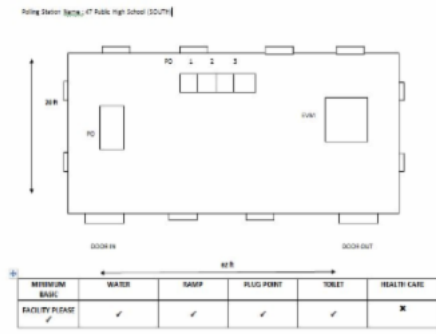

নিৰ্বাচক পঞ্জীয়ন বিষয়াৰ স্বাক্ষৰ

Nazri Naksha

Google Map View

Polling Station Building Front View

ভোটগ্ৰহন কেন্দ্ৰৰ সন্মুখৰ দৃশ্য

Cad View

Key MAP View

1 নাম : চদীপ নন্দ পিতাৰ নাম: ভাগবতীয়া নন্দ ঘৰ নং : ১ বয়স : 47 লিঙ্গ : পুৰুষ	CLC4434564 ফটো উপলব্ধ	2 নাম : ভাৰতী নন্দ স্বামীৰ নাম: সোদীপ নন্দ ঘৰ নং : ১ বয়স : 44 লিঙ্গ : মহিলা	CLC4434575 ফটো উপলব্ধ	3 নাম : মঞ্জু দেবী স্বামীৰ নাম: জ্যোতিপ্ৰসাদ স্বামী ঘৰ নং : ২ বয়স : 70 লিঙ্গ : মহিলা	CLC4434611 ফটো উপলব্ধ
4 নাম : সন্দীপ স্বামী পিতাৰ নাম: জ্যোতিপ্ৰসাদ স্বামী ঘৰ নং : ২ বয়স : 44 লিঙ্গ : পুৰুষ	CLC4434622 ফটো উপলব্ধ	5 নাম : দিপা মুৰ্মা পিতাৰ নাম: কিচুনলাল মুৰ্মা ঘৰ নং : 3 বয়স : 34 লিঙ্গ : মহিলা	CLC0057059 ফটো উপলব্ধ	6 নাম : সঞ্জীৱ মুৰ্মা পিতাৰ নাম: কিচুনলাল মুৰ্মা ঘৰ নং : ৩ বয়স : 32 লিঙ্গ : পুৰুষ	CLC0057109 ফটো উপলব্ধ
7 নাম : চপ্পা মুৰমু পিতাৰ নাম: কিচুনলাল মুৰমু ঘৰ নং : ৩ বয়স : 30 লিঙ্গ : মহিলা	CLC0287920 ফটো উপলব্ধ	8 নাম : প্ৰীতি নায়ক মুম্বা স্বামীৰ নাম: সঞ্জয় নায়ক মুম্বা ঘৰ নং : ৩ বয়স : 28 লিঙ্গ : মহিলা	CLC0348300 ফটো উপলব্ধ	9 নাম : সঞ্জয় মুৰমু পিতাৰ নাম: কিচুনলাল মুৰমু ঘৰ নং : ৩ বয়স : 27 লিঙ্গ : পুৰুষ	CLC0287326 ফটো উপলব্ধ
10 নাম : অনিল তাতি পিতাৰ নাম: মহাদেব তাতি ঘৰ নং : ৫ বয়স : 50 লিঙ্গ : পুৰুষ	CLC4434677 ফটো উপলব্ধ	11 নাম : সুজিত তাঁতী পিতাৰ নাম: মহাদেব তাতি ঘৰ নং : ৫ বয়স : 48 লিঙ্গ : পুৰুষ	CLC4434688 ফটো উপলব্ধ	12 নাম : লক্ষ্মীমী ত্ৰাতি পিতাৰ নাম: মহীন্দ্র তাতি ঘৰ নং : ৫ বয়স : 38 লিঙ্গ : মহিলা	CLC1638864 ফটো উপলব্ধ
13 নাম : সোনাৰ তাঁতী পিতাৰ নাম: চুজিত তাঁতী ঘৰ নং : ৫ বয়স : 31 লিঙ্গ : মহিলা	CLC0288019 ফটো উপলব্ধ	14 নাম : চঞ্জীৱ তাঁতী পিতাৰ নাম: চুজিত তাঁতী ঘৰ নং : ৫ বয়স : 26 লিঙ্গ : পুৰুষ	CLC0287755 ফটো উপলব্ধ	15 নাম : মনালিচা তাতি পিতাৰ নাম: কুকিল তাতি ঘৰ নং : ৫ বয়স : 23 লিঙ্গ : মহিলা	CLC0347740 ফটো উপলব্ধ
16 নাম : বিকাশ তাঁতী পিতাৰ নাম: কুকিল তাঁতী ঘৰ নং : ৫কু বয়স : 25 লিঙ্গ : পুৰুষ	CLC0287854 ফটো উপলব্ধ	17 নাম : কুকিল তাতি পিতাৰ নাম: মহাদেব তাতি ঘৰ নং : ৫কু বয়স : 47 লিঙ্গ : পুৰুষ	CLC4434702 ফটো উপলব্ধ	18 নাম : কুসুম তাতি স্বামীৰ নাম: কুকিল তাতি ঘৰ নং : ৫কু বয়স : 41 লিঙ্গ : মহিলা	CLC4434713 ফটো উপলব্ধ
19 নাম : সন্তোষ কুমাৰ হৰলালকা পিতাৰ নাম: লীলাচন্দ হৰলালকা ঘৰ নং : ৬ বয়স : 73 লিঙ্গ : পুৰুষ	CLC4434746 ফটো উপলব্ধ	20 নাম : দুৰ্গা দেবী হৰলালকা স্বামীৰ নাম: শ্যাম সুন্দৰ হৰলালকা ঘৰ নং : ৬ বয়স : 71 লিঙ্গ : মহিলা	CLC4434735 ফটো উপলব্ধ	21 নাম : সনজু দেবী অগ্ৰৱাল স্বামীৰ নাম: সন্তোষ কুমাৰ হৰলালকা ঘৰ নং : ৬ বয়স : 63 লিঙ্গ : মহিলা	CLC4434757 ফটো উপলব্ধ
22 নাম : চন্দন হৰলালকা পিতাৰ নাম: শ্যাম সুন্দৰ হৰলালকা ঘৰ নং : ৬ বয়স : 48 লিঙ্গ : পুৰুষ	CLC4434768 ফটো উপলব্ধ	23 নাম : ৰবি কুমাৰ হৰলালকা পিতাৰ নাম: শ্যাম সুন্দৰ হৰলালকা ঘৰ নং : ৬ বয়স : 43 লিঙ্গ : পুৰুষ	CLC4434779 ফটো উপলব্ধ	24 নাম : জিতেন্দ্ৰ হৰলালকা পিতাৰ নাম: সন্তোষ কুমাৰ হৰলালকা ঘৰ নং : ৬ বয়স : 40 লিঙ্গ : পুৰুষ	CLC4434791 ফটো উপলব্ধ
25 নাম : ধীৰজ কুমাৰ হৰলালকা পিতাৰ নাম: সন্তোষ কুমাৰ হৰলালকা ঘৰ নং : ৬ বয়স : 40 লিঙ্গ : পুৰুষ	CLC4434804 ফটো উপলব্ধ	26 নাম : কবিতা অগ্ৰৱালা স্বামীৰ নাম: ধীৰজ কুমাৰ হৰলালকা ঘৰ নং : ৬ বয়স : 39 লিঙ্গ : মহিলা	CLC0287987 ফটো উপলব্ধ	27 নাম : সুনিতা হৰলালকা স্বামীৰ নাম: ৰবি কুমাৰ হৰলালকা ঘৰ নং : 6 বয়স : 38 লিঙ্গ : মহিলা	HOC0145003 ফটো উপলব্ধ
28 নাম : সুনিতা হৰলালকা স্বামীৰ নাম: ৰবি কুমাৰ হৰলালকা ঘৰ নং : 06 বয়স : 37 লিঙ্গ : মহিলা	HOC0102392 ফটো উপলব্ধ	29 নাম : কমল দাস পিতাৰ নাম: সুনীৰাম দাস ঘৰ নং : ৬ বয়স : 33 লিঙ্গ : পুৰুষ	CLC0154369 ফটো উপলব্ধ	30 নাম : অকন দাস পিতাৰ নাম: অৰুণ কুমাৰ দাস ঘৰ নং : ৬ বয়স : 33 লিঙ্গ : পুৰুষ	CLC0154377 ফটো উপলব্ধ