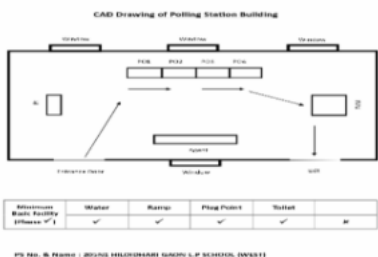

নিৰ্বাচক পঞ্জীয়ন বিষয়াৰ স্বাক্ষৰ

Nazri Naksha

Google Map View

Polling Station Building Front View

ভোটগ্ৰহন কেন্দ্ৰৰ সন্মুখৰ দৃশ্য

Cad View

Key MAP View

বিধানসভা সমষ্টিৰ নম্বৰ আৰু নাম : 88-ডিব্ৰুগড়
অংশৰ নম্বৰ আৰু নাম : 1-মাইজান গাওঁ (অংশ)