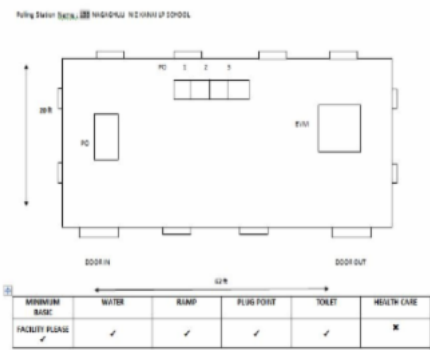

নিৰ্বাচক পঞ্জীয়ন বিষয়াৰ স্বাক্ষৰ

Nazri Naksha

Google Map View

Polling Station Building Front View

ভোটগ্ৰহন কেন্দ্ৰৰ সন্মুখৰ দৃশ্য

Cad View

Key MAP View

1 নাম : বন শইকীয়া পিতাৰ নাম: বামেশ্বৰ শইকীয়া ঘৰ নং : 1 বয়স : 58 লিঙ্গ : মহিলা	HKQ1259456 ফটো উপলব্ধ	2 নাম : প্ৰশান্ত শইকীয়া পিতাৰ নাম: তাৰানাথ শইকীয়া ঘৰ নং : 1 বয়স : 53 লিঙ্গ : পুৰুষ	HKQ1259412 ফটো উপলব্ধ	3 নাম : খগেন্দ্ৰ শইকীয়া পিতাৰ নাম: তাৰানাথ শইকীয়া ঘৰ নং : 1 বয়স : 48 লিঙ্গ : পুৰুষ	HKQ1259434 ফটো উপলব্ধ
4 নাম : জ্যোতিপ্ৰিয়া গগৈ স্বামীৰ নাম: খগেন্দ্ৰ শইকীয়া ঘৰ নং : 1 বয়স : 47 লিঙ্গ : মহিলা	HKQ1259445 ফটো উপলব্ধ	5 নাম : আইন শইকীয়া স্বামীৰ নাম: প্ৰশান্ত শইকীয়া ঘৰ নং : 1 বয়স : 46 লিঙ্গ : মহিলা	HKQ1259423 ফটো উপলব্ধ	6 নাম : শ্যামলী শইকীয়া পিতাৰ নাম: খগেন্দ্ৰ শইকীয়া ঘৰ নং : 1 বয়স : 32 লিঙ্গ : মহিলা	HKQ0164194 ফটো উপলব্ধ
7 নাম : বিমামণি শইকীয়া পিতাৰ নাম: প্ৰশান্ত শইকীয়া ঘৰ নং : 1 বয়স : 23 লিঙ্গ : মহিলা	HKQ1184589 ফটো উপলব্ধ	8 নাম : ৰাজদীপ শইকীয়া পিতাৰ নাম: খগেন্দ্ৰ শইকীয়া ঘৰ নং : 1 বয়স : 23 লিঙ্গ : পুৰুষ	HKQ1184977 ফটো উপলব্ধ	9 নাম : বন শইকীয়া স্বামীৰ নাম: নৰেন শইকীয়া ঘৰ নং : 9 বয়স : 75 লিঙ্গ : মহিলা	HKQ1259478 ফটো উপলব্ধ
10 নাম : বিশুজীত শইকীয়া পিতাৰ নাম: নৰেন শইকীয়া ঘৰ নং : 9 বয়স : 38 লিঙ্গ : পুৰুষ	HKQ1259525 ফটো উপলব্ধ	11 নাম : বিজিত শইকীয়া পিতাৰ নাম: ভোলা শইকীয়া ঘৰ নং : 8 বয়স : 60 লিঙ্গ : পুৰুষ	HKQ1259536 ফটো উপলব্ধ	12 নাম : সোস্তী শইকীয়া স্বামীৰ নাম: বিজিত শইকীয়া ঘৰ নং : 8 বয়স : 59 লিঙ্গ : মহিলা	HKQ1259547 ফটো উপলব্ধ
13 নাম : পলাস শইকীয়া পিতাৰ নাম: বিজিত শইকীয়া ঘৰ নং : 8 বয়স : 39 লিঙ্গ : পুৰুষ	HKQ1259558 ফটো উপলব্ধ	14 নাম : নিখিল শইকীয়া স্বামীৰ নাম: ভোলা শইকীয়া ঘৰ নং : 5 বয়স : 80 লিঙ্গ : মহিলা	HKQ1259592 ফটো উপলব্ধ	15 নাম : দেবজীত শইকীয়া পিতাৰ নাম: ভোলা নাথ শইকীয়া ঘৰ নং : 5 বয়স : 62 লিঙ্গ : পুৰুষ	HKQ1259605 ফটো উপলব্ধ
16 নাম : সোনালী শইকীয়া স্বামীৰ নাম: প্ৰসন্নজিত শইকীয়া ঘৰ নং : 5 বয়স : 54 লিঙ্গ : মহিলা	HKQ1259570 ফটো উপলব্ধ	17 নাম : দুৰ্লভ শইকীয়া পিতাৰ নাম: দেবজিত শইকীয়া ঘৰ নং : 5 বয়স : 33 লিঙ্গ : পুৰুষ	HKQ0498139 ফটো উপলব্ধ	18 নাম : দুৰ্য্যয় ৰাজ শইকীয়া পিতাৰ নাম: দেবজিত শইকীয়া ঘৰ নং : 5 বয়স : 30 লিঙ্গ : পুৰুষ	HKQ0498105 ফটো উপলব্ধ
19 নাম : পূত্বালা শইকীয়া স্বামীৰ নাম: ভুবন শইকীয়া ঘৰ নং : 6 বয়স : 75 লিঙ্গ : মহিলা	HKQ1259638 ফটো উপলব্ধ	20 নাম : সঞ্জীৱ শইকীয়া পিতাৰ নাম: ভুবন শইকীয়া ঘৰ নং : 6 বয়স : 55 লিঙ্গ : পুৰুষ	HKQ1259649 ফটো উপলব্ধ	21 নাম : গুঞ্জ শইকীয়া পিতাৰ নাম: ভুবন শইকীয়া ঘৰ নং : 6 বয়স : 51 লিঙ্গ : পুৰুষ	HKQ1259661 ফটো উপলব্ধ
22 নাম : ইনা শইকীয়া স্বামীৰ নাম: সঞ্জীৱ শইকীয়া ঘৰ নং : 6 বয়স : 45 লিঙ্গ : মহিলা	HKQ1259650 ফটো উপলব্ধ	23 নাম : প্ৰজ্ঞান শইকীয়া পিতাৰ নাম: গুঞ্জ শইকীয়া ঘৰ নং : 6 বয়স : 19 লিঙ্গ : পুৰুষ	HOC0156307 ফটো উপলব্ধ	24 নাম : অঞ্জলী শইকীয়া পিতাৰ নাম: তিলেশ্বৰ শইকীয়া ঘৰ নং : 9 বয়স : 47 লিঙ্গ : মহিলা	HKQ1259707 ফটো উপলব্ধ
25 নাম : ৰূপালী শইকীয়া স্বামীৰ নাম: প্ৰদীপ শইকীয়া ঘৰ নং : 9 বয়স : 46 লিঙ্গ : মহিলা	HKQ0164160 ফটো উপলব্ধ	26 নাম : মিতু শইকীয়া পিতাৰ নাম: তিলেশ্বৰ শইকীয়া ঘৰ নং : 9 বয়স : 43 লিঙ্গ : পুৰুষ	HKQ1259718 ফটো উপলব্ধ	S2 27 নাম : প্ৰদীপ শইকীয়া পিতাৰ নাম: তিলেশ্বৰ শইকীয়া ঘৰ নং : 9 বয়স : 51 লিঙ্গ : পুৰুষ	HKQ1259694 ফটো উপলব্ধ
28 নাম : তেপী শইকীয়া স্বামীৰ নাম: কনেশ্বৰ শইকীয়া ঘৰ নং : 8 বয়স : 87 লিঙ্গ : মহিলা	HKQ1259729 ফটো উপলব্ধ	29 নাম : ৰূপালী শইকীয়া স্বামীৰ নাম: প্ৰতাপ শইকীয়া ঘৰ নং : 8 বয়স : 46 লিঙ্গ : মহিলা	HKQ1259741 ফটো উপলব্ধ	30 নাম : দিগন্ত শইকীয়া পিতাৰ নাম: কনেশ্বৰ শইকীয়া ঘৰ নং : 8 বয়স : 38 লিঙ্গ : পুৰুষ	HKQ1259752 ফটো উপলব্ধ