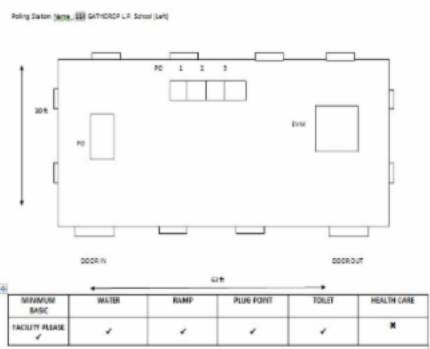

নিৰ্বাচক পঞ্জীয়ন বিষয়াৰ স্বাক্ষৰ

Nazri Naksha

Google Map View

Polling Station Building Front View

ভোটগ্ৰহন কেন্দ্ৰৰ সন্মুখৰ দৃশ্য

Cad View

Key MAP View

1 নাম : ৰতন কোঁৱৰ পিতাৰ নাম: ইন্দ্ৰেশ্বৰ কোঁৱৰ ঘৰ নং : ১ বয়স : 50 লিঙ্গ : পুৰুষ	HKQ1074584 ফটো উপলব্ধ	2 নাম : ৰাতুল কোঁৱৰ পিতাৰ নাম: ইন্দ্ৰেশ্বৰ কোঁৱৰ ঘৰ নং : ১ বয়স : 42 লিঙ্গ : পুৰুষ	HKQ1074595 ফটো উপলব্ধ	3 নাম : নিকোমনী কোঁৱৰ স্বামীৰ নাম: ৰতন কোঁৱৰ ঘৰ নং : ১ বয়স : 40 লিঙ্গ : মহিলা	HKQ1074608 ফটো উপলব্ধ
4 নাম : দিপীকা কোঁৱৰ স্বামীৰ নাম: ৰাতুল কোঁৱৰ ঘৰ নং : ০১ বয়স : 33 লিঙ্গ : মহিলা	HKQ0000026 ফটো উপলব্ধ	5 নাম : বিৰোস্পতি মুড়া স্বামীৰ নাম: জয় মুড়া ঘৰ নং : 1 বয়স : 29 লিঙ্গ : মহিলা	HOC0097519 ফটো উপলব্ধ	6 নাম : নগেন মৰাণ পিতাৰ নাম: জালু মৰাণ ঘৰ নং : ৩ বয়স : 72 লিঙ্গ : পুৰুষ	HKQ1074619 ফটো উপলব্ধ
7 নাম : ৰুণ মৰাণ স্বামীৰ নাম: নগেন মৰাণ ঘৰ নং : ৩ বয়স : 70 লিঙ্গ : মহিলা	HKQ1074620 ফটো উপলব্ধ	8 নাম : ৰুমী মৰাণ পিতাৰ নাম: নগেন মৰাণ ঘৰ নং : ৩ বয়স : 38 লিঙ্গ : মহিলা	HKQ1074642 ফটো উপলব্ধ	9 নাম : মোনমী মৰাণ স্বামীৰ নাম: জিতু মৰাণ ঘৰ নং : ৩ বয়স : 34 লিঙ্গ : মহিলা	HKQ1074653 ফটো উপলব্ধ
10 নাম : ৰুপা গোহাঁই পিতাৰ নাম: নগেন মৰাণ ঘৰ নং : ৩ বয়স : 33 লিঙ্গ : মহিলা	HKQ0209635 ফটো উপলব্ধ	11 নাম : প্ৰবীণ মৰাণ পিতাৰ নাম: জালু মৰাণ ঘৰ নং : 8 বয়স : 56 লিঙ্গ : পুৰুষ	HKQ1074675 ফটো উপলব্ধ	12 নাম : হিৰামণি মৰাণ স্বামীৰ নাম: প্ৰবীণ মৰাণ ঘৰ নং : 8 বয়স : 53 লিঙ্গ : মহিলা	HKQ1074686 ফটো উপলব্ধ
13 নাম : কেকৈ মৰাণ স্বামীৰ নাম: পানীৰাম মৰাণ ঘৰ নং : ৫ বয়স : 76 লিঙ্গ : মহিলা	HKQ1074700 ফটো উপলব্ধ	14 নাম : প্ৰনব কুমাৰ মৰাণ পিতাৰ নাম: পানীৰাম মৰাণ ঘৰ নং : ৫ বয়স : 53 লিঙ্গ : পুৰুষ	HKQ1074711 ফটো উপলব্ধ	15 নাম : ৰীতামণি মৰাণ স্বামীৰ নাম: প্ৰনব কুমাৰ মৰাণ ঘৰ নং : ৫ বয়স : 47 লিঙ্গ : মহিলা	HKQ1074722 ফটো উপলব্ধ
16 নাম : বিকাশ মৰাণ পিতাৰ নাম: প্ৰণৱ মৰাণ ঘৰ নং : ৫ বয়স : 29 লিঙ্গ : পুৰুষ	HKQ0192039 ফটো উপলব্ধ	17 নাম : ধিৰাজ মৰাণ পিতাৰ নাম: প্ৰণৱ কুমাৰ মৰাণ ঘৰ নং : ৫ বয়স : 28 লিঙ্গ : পুৰুষ	HKQ0129692 ফটো উপলব্ধ	18 নাম : হিমা মৰাণ স্বামীৰ নাম: বিকাশ মৰাণ ঘৰ নং : ০৫ বয়স : 25 লিঙ্গ : মহিলা	HKQ0475400 ফটো উপলব্ধ
19 নাম : বনালী মৰাণ স্বামীৰ নাম: ধিৰাজ মৰাণ ঘৰ নং : ০৫ বয়স : 23 লিঙ্গ : মহিলা	HKQ0474205 ফটো উপলব্ধ	20 নাম : টুটমণী মৰাণ স্বামীৰ নাম: পুতুল মৰাণ ঘৰ নং : ৬ বয়স : 48 লিঙ্গ : মহিলা	HKQ1074733 ফটো উপলব্ধ	21 নাম : ঋতুৰাজ মৰাণ পিতাৰ নাম: পুতুল মৰাণ ঘৰ নং : ৬ বয়স : 22 লিঙ্গ : পুৰুষ	HKQ1114958 ফটো উপলব্ধ
22 নাম : ডাবোজীত মৰাণ পিতাৰ নাম: পুতুল মৰাণ ঘৰ নং : 6 বয়স : 20 লিঙ্গ : পুৰুষ	HOC0066225 ফটো উপলব্ধ	23 নাম : চৰত মৰাণ পিতাৰ নাম: লিখ মৰাণ ঘৰ নং : ৭ বয়স : 69 লিঙ্গ : পুৰুষ	HKQ1074744 ফটো উপলব্ধ	24 নাম : পবিতা মৰাণ স্বামীৰ নাম: চৰত মৰাণ ঘৰ নং : ৭ বয়স : 67 লিঙ্গ : মহিলা	HKQ1074755 ফটো উপলব্ধ
25 নাম : অভিজিত মৰাণ পিতাৰ নাম: চৰত মৰাণ ঘৰ নং : ৭ বয়স : 38 লিঙ্গ : পুৰুষ	HKQ1074777 ফটো উপলব্ধ	26 নাম : মিতালী মৰাণ স্বামীৰ নাম: অভিজিত মৰাণ ঘৰ নং : ৭ বয়স : 35 লিঙ্গ : মহিলা	HKQ1074788 ফটো উপলব্ধ	27 নাম : মনোব জ্যোতি মৰাণ পিতাৰ নাম: চৰত মৰাণ ঘৰ নং : ০৭ বয়স : 32 লিঙ্গ : পুৰুষ	HKQ0219576 ফটো উপলব্ধ
28 নাম : পিংকি মৰাণ স্বামীৰ নাম: মানৱজ্যোতি মৰাণ ঘৰ নং : ০৭ বয়স : 31 লিঙ্গ : মহিলা	HKQ0467845 ফটো উপলব্ধ	29 নাম : জয়েন্ত মৰাণ পিতাৰ নাম: বানেশ্বৰ মৰাণ ঘৰ নং : ৮ বয়স : 62 লিঙ্গ : পুৰুষ	HKQ1074799 ফটো উপলব্ধ	30 নাম : ৰীতামনি মৰাণ স্বামীৰ নাম: জয়েন্ত মৰাণ ঘৰ নং : ৮ বয়স : 51 লিঙ্গ : মহিলা	HKQ1074802 ফটো উপলব্ধ