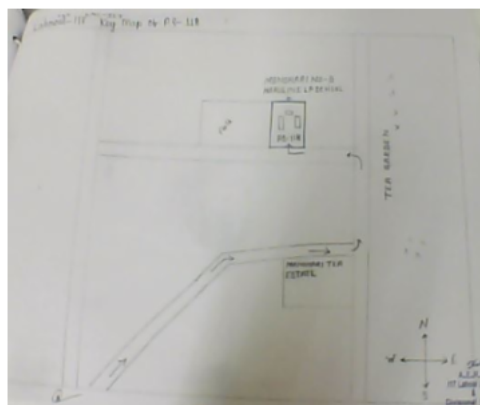

নিৰ্বাচক পঞ্জীয়ন বিষয়াৰ স্বাক্ষৰ

Nazri Naksha

Google Map View

Polling Station Building Front View

ভোটগ্ৰহন কেন্দ্ৰৰ সন্মুখৰ দৃশ্য

Cad View

Key MAP View

1 নাম : সূতি দেবী স্বামীৰ নাম: দিব্য জিৎ সিং ৰাজপুত ঘৰ নং : 00 বয়স : 27 লিঙ্গ : মহিলা	HKQ3566924 ফটো উপলব্ধ	2 নাম : বিজয় মুড়া পিতাৰ নাম: অজিত মুড়া ঘৰ নং : 1 বয়স : 37 লিঙ্গ : পুৰুষ	HKQ0219725 ফটো উপলব্ধ	3 নাম : মীনাক্ষী মুড়া স্বামীৰ নাম: বিজয় মুড়া ঘৰ নং : 1 বয়স : 37 লিঙ্গ : মহিলা	HKQ0219758 ফটো উপলব্ধ
4 নাম : দিপালী চাহু স্বামীৰ নাম: পক্ষুত শাহু ঘৰ নং : 2 বয়স : 72 লিঙ্গ : মহিলা	HKQ1104592 ফটো উপলব্ধ	5 নাম : মীৰা চাহু স্বামীৰ নাম: পানচুট চাহু ঘৰ নং : 2 বয়স : 72 লিঙ্গ : মহিলা	HKQ1104605 ফটো উপলব্ধ	6 নাম : Pansut শাহু পিতাৰ নাম: প্ৰেম চাহু ঘৰ নং : 2 বয়স : 72 লিঙ্গ : পুৰুষ	HKQ1104581 ফটো উপলব্ধ
7 নাম : দেবী চাহু পিতাৰ নাম: পাণচুট চাহু ঘৰ নং : 2 বয়স : 37 লিঙ্গ : মহিলা	HKQ0187542 ফটো উপলব্ধ	8 নাম : যোগ মায়া চাহু পিতাৰ নাম: পাণচুট চাহু ঘৰ নং : 2 বয়স : 31 লিঙ্গ : মহিলা	HKQ0187534 ফটো উপলব্ধ	9 নাম : তোলাৰাম চাহু পিতাৰ নাম: ভাইলাল চাহু ঘৰ নং : 2 বয়স : 26 লিঙ্গ : পুৰুষ	HKQ1210459 ফটো উপলব্ধ
10 নাম : বীৰাচমনী মুড়া স্বামীৰ নাম: কিৰ্ণ মুড়া ঘৰ নং : 3 বয়স : 33 লিঙ্গ : মহিলা	HKQ0188532 ফটো উপলব্ধ	11 নাম : শান্তি ধান স্বামীৰ নাম: চুকৰা ধান ঘৰ নং : 8 বয়স : 52 লিঙ্গ : মহিলা	HKQ0427161 ফটো উপলব্ধ	12 নাম : চুকৰা ধান পিতাৰ নাম: দেবাৰু ধান ঘৰ নং : 8 বয়স : 51 লিঙ্গ : পুৰুষ	HKQ0427146 ফটো উপলব্ধ
13 নাম : সুৰেন মুড়া পিতাৰ নাম: গগা মুড়া ঘৰ নং : 8 বয়স : 50 লিঙ্গ : পুৰুষ	HKQ1104650 ফটো উপলব্ধ	14 নাম : নিৰ মুড়া স্বামীৰ নাম: সুৰেন মুড়া ঘৰ নং : 8 বয়স : 42 লিঙ্গ : মহিলা	HKQ1104661 ফটো উপলব্ধ	15 নাম : বিচমা মুড়া পিতাৰ নাম: সুৰেন মুড়া ঘৰ নং : 4 বয়স : 21 লিঙ্গ : মহিলা	HOC0042051 ফটো উপলব্ধ
16 নাম : নেহা মুড়া পিতাৰ নাম: সুৰেন মুড়া ঘৰ নং : 4 বয়স : 19 লিঙ্গ : মহিলা	HOC0154757 ফটো উপলব্ধ	17 নাম : জিতু মাৰি পিতাৰ নাম: জীবকান্ত মাৰি ঘৰ নং : 5 বয়স : 47 লিঙ্গ : পুৰুষ	HKQ1104672 ফটো উপলব্ধ	18 নাম : তুচ মাৰি স্বামীৰ নাম: জীতু মাৰি ঘৰ নং : 5 বয়স : 40 লিঙ্গ : মহিলা	HKQ1104683 ফটো উপলব্ধ
19 নাম : অমিৰ মাৰি পিতাৰ নাম: জীবকান্ত মাৰি ঘৰ নং : 5 বয়স : 38 লিঙ্গ : মহিলা	HKQ1104718 ফটো উপলব্ধ	20 নাম : তুলসী মাৰি স্বামীৰ নাম: দীপক মাৰি ঘৰ নং : 5 বয়স : 35 লিঙ্গ : মহিলা	HKQ0130419 ফটো উপলব্ধ	21 নাম : ধনেশ্বৰ মাৰি পিতাৰ নাম: জিবকান্ত মাৰি ঘৰ নং : 5 বয়স : 29 লিঙ্গ : পুৰুষ	HKQ0542308 ফটো উপলব্ধ
22 নাম : বলৰাম ভূমিজ পিতাৰ নাম: গৌৰসিং ভূমিজ ঘৰ নং : 6 বয়স : 65 লিঙ্গ : পুৰুষ	HKQ1104729 ফটো উপলব্ধ	23 নাম : কিস্ত ভূমিজ স্বামীৰ নাম: বলৰাম ভূমিজ ঘৰ নং : 6 বয়স : 60 লিঙ্গ : মহিলা	HKQ1104730 ফটো উপলব্ধ	24 নাম : বিপন ভূমিজ পিতাৰ নাম: বলৰাম ভূমিজ ঘৰ নং : 6 বয়স : 30 লিঙ্গ : মহিলা	HKQ0188581 ফটো উপলব্ধ
25 নাম : বীৰছা ভূমিজ পিতাৰ নাম: বলৰাম ভূমিজ ঘৰ নং : 6 বয়স : 25 লিঙ্গ : পুৰুষ	HKQ0235002 ফটো উপলব্ধ	26 নাম : বইৰোজ পোত্ৰী ভূমিজ স্বামীৰ নাম: জিতু ভূমিজ ঘৰ নং : 6 বয়স : 25 লিঙ্গ : মহিলা	HOC0147702 ফটো উপলব্ধ	27 নাম : জিতু ভূমিজ পিতাৰ নাম: বলৰাম ভূমিজ ঘৰ নং : 6 বয়স : 23 লিঙ্গ : পুৰুষ	HKQ1210756 ফটো উপলব্ধ
28 নাম : বিৰচা ভূমিজ পিতাৰ নাম: মঙ্গলাসিং ভূমিজ ঘৰ নং : 9 বয়স : 42 লিঙ্গ : পুৰুষ	HKQ1104763 ফটো উপলব্ধ	29 নাম : বিৰাসমণি ভূমিজ স্বামীৰ নাম: বিশা ভূমিজ ঘৰ নং : 7 বয়স : 26 লিঙ্গ : মহিলা	HOC0142059 ফটো উপলব্ধ	30 নাম : দিখিতা বৰ্মন বৰুৱা স্বামীৰ নাম: দীপজ্যোতি বৰুৱা ঘৰ নং : 7 বয়স : 24 লিঙ্গ : মহিলা	HOC0120766 ফটো উপলব্ধ