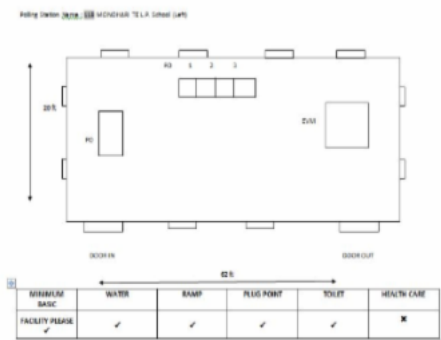

নিৰ্বাচক পঞ্জীয়ন বিষয়াৰ স্বাক্ষৰ

Nazri Naksha

Google Map View

Polling Station Building Front View

ভোটগ্ৰহন কেন্দ্ৰৰ সন্মুখৰ দৃশ্য

Cad View

Key MAP View

1 নাম : সূতি দেবী স্বামীৰ নাম: দিব্য জিৎ সিং ৰাজপুত ঘৰ নং : 00 বয়স : 27 লিঙ্গ : মহিলা	HKQ3566924 ফটো উপলব্ধ	2 নাম : বিজয় মুড়া পিতাৰ নাম: অজিত মুড়া ঘৰ নং : 1 বয়স : 37 লিঙ্গ : পুৰুষ	HKQ0219725 ফটো উপলব্ধ	3 নাম : মীনাক্ষী মুড়া স্বামীৰ নাম: বিজয় মুড়া ঘৰ নং : 1 বয়স : 37 লিঙ্গ : মহিলা	HKQ0219758 ফটো উপলব্ধ
4 নাম : দিপালী চাহু স্বামীৰ নাম: পক্ষুত শাহু ঘৰ নং : 2 বয়স : 72 লিঙ্গ : মহিলা	HKQ1104592 ফটো উপলব্ধ	5 নাম : মীৰা চাহু স্বামীৰ নাম: পানচুট চাহু ঘৰ নং : 2 বয়স : 72 লিঙ্গ : মহিলা	HKQ1104605 ফটো উপলব্ধ	6 নাম : Pansut শাহু পিতাৰ নাম: প্ৰেম চাহু ঘৰ নং : 2 বয়স : 72 লিঙ্গ : পুৰুষ	HKQ1104581 ফটো উপলব্ধ
7 নাম : দেবী চাহু পিতাৰ নাম: পাণচুট চাহু ঘৰ নং : 2 বয়স : 37 লিঙ্গ : মহিলা	HKQ0187542 ফটো উপলব্ধ	8 নাম : যোগ মায়া চাহু পিতাৰ নাম: পাণচুট চাহু ঘৰ নং : 2 বয়স : 31 লিঙ্গ : মহিলা	HKQ0187534 ফটো উপলব্ধ	9 নাম : তোলাৰাম চাহু পিতাৰ নাম: ভাইলাল চাহু ঘৰ নং : 2 বয়স : 26 লিঙ্গ : পুৰুষ	HKQ1210459 ফটো উপলব্ধ
10 নাম : বীৰাচমনী মুড়া স্বামীৰ নাম: কিৰ্ণ মুড়া ঘৰ নং : 3 বয়স : 33 লিঙ্গ : মহিলা	HKQ0188532 ফটো উপলব্ধ	11 নাম : শান্তি ধান স্বামীৰ নাম: চুকৰা ধান ঘৰ নং : 8 বয়স : 52 লিঙ্গ : মহিলা	HKQ0427161 ফটো উপলব্ধ	12 নাম : চুকৰা ধান পিতাৰ নাম: দেবাৰু ধান ঘৰ নং : 8 বয়স : 51 লিঙ্গ : পুৰুষ	HKQ0427146 ফটো উপলব্ধ
13 নাম : সুৰেন মুড়া পিতাৰ নাম: গগা মুড়া ঘৰ নং : 8 বয়স : 50 লিঙ্গ : পুৰুষ	HKQ1104650 ফটো উপলব্ধ	14 নাম : নিৰ মুড়া স্বামীৰ নাম: সুৰেন মুড়া ঘৰ নং : 8 বয়স : 42 লিঙ্গ : মহিলা	HKQ1104661 ফটো উপলব্ধ	15 নাম : বিচমা মুড়া পিতাৰ নাম: সুৰেন মুড়া ঘৰ নং : 4 বয়স : 21 লিঙ্গ : মহিলা	HOC0042051 ফটো উপলব্ধ
16 নাম : নেহা মুড়া পিতাৰ নাম: সুৰেন মুড়া ঘৰ নং : 4 বয়স : 19 লিঙ্গ : মহিলা	HOC0154757 ফটো উপলব্ধ	17 নাম : জিতু মাৰি পিতাৰ নাম: জীবকান্ত মাৰি ঘৰ নং : 5 বয়স : 47 লিঙ্গ : পুৰুষ	HKQ1104672 ফটো উপলব্ধ	18 নাম : তুচ মাৰি স্বামীৰ নাম: জীতু মাৰি ঘৰ নং : 5 বয়স : 40 লিঙ্গ : মহিলা	HKQ1104683 ফটো উপলব্ধ
19 নাম : অমিৰ মাৰি পিতাৰ নাম: জীবকান্ত মাৰি ঘৰ নং : 5 বয়স : 38 লিঙ্গ : মহিলা	HKQ1104718 ফটো উপলব্ধ	20 নাম : তুলসী মাৰি স্বামীৰ নাম: দীপক মাৰি ঘৰ নং : 5 বয়স : 35 লিঙ্গ : মহিলা	HKQ0130419 ফটো উপলব্ধ	21 নাম : ধনেশ্বৰ মাৰি পিতাৰ নাম: জিবকান্ত মাৰি ঘৰ নং : 5 বয়স : 29 লিঙ্গ : পুৰুষ	HKQ0542308 ফটো উপলব্ধ
22 নাম : বলৰাম ভূমিজ পিতাৰ নাম: গৌৰসিং ভূমিজ ঘৰ নং : 6 বয়স : 65 লিঙ্গ : পুৰুষ	HKQ1104729 ফটো উপলব্ধ	23 নাম : কিস্ত ভূমিজ স্বামীৰ নাম: বলৰাম ভূমিজ ঘৰ নং : 6 বয়স : 60 লিঙ্গ : মহিলা	HKQ1104730 ফটো উপলব্ধ	24 নাম : বিপন ভূমিজ পিতাৰ নাম: বলৰাম ভূমিজ ঘৰ নং : 6 বয়স : 30 লিঙ্গ : মহিলা	HKQ0188581 ফটো উপলব্ধ
25 নাম : বীৰছা ভূমিজ পিতাৰ নাম: বলৰাম ভূমিজ ঘৰ নং : 6 বয়স : 25 লিঙ্গ : পুৰুষ	HKQ0235002 ফটো উপলব্ধ	26 নাম : বইৰোজ পোত্ৰী ভূমিজ স্বামীৰ নাম: জিতু ভূমিজ ঘৰ নং : 6 বয়স : 25 লিঙ্গ : মহিলা	HOC0147702 ফটো উপলব্ধ	27 নাম : জিতু ভূমিজ পিতাৰ নাম: বলৰাম ভূমিজ ঘৰ নং : 6 বয়স : 23 লিঙ্গ : পুৰুষ	HKQ1210756 ফটো উপলব্ধ
28 নাম : বিৰচা ভূমিজ পিতাৰ নাম: মঙ্গলাসিং ভূমিজ ঘৰ নং : 9 বয়স : 42 লিঙ্গ : পুৰুষ	HKQ1104763 ফটো উপলব্ধ	29 নাম : বিৰাসমণি ভূমিজ স্বামীৰ নাম: বিশা ভূমিজ ঘৰ নং : 7 বয়স : 26 লিঙ্গ : মহিলা	HOC0142059 ফটো উপলব্ধ	30 নাম : দিখিতা বৰ্মন বৰুৱা স্বামীৰ নাম: দীপজ্যোতি বৰুৱা ঘৰ নং : 7 বয়স : 24 লিঙ্গ : মহিলা	HOC0120766 ফটো উপলব্ধ