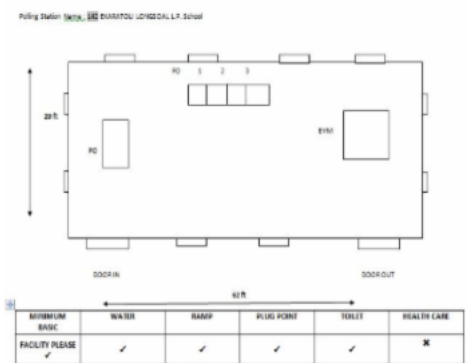

নিৰ্বাচক পঞ্জীয়ন বিষয়াৰ স্বাক্ষৰ

Nazri Naksha

Google Map View

Polling Station Building Front View

ভোটগ্ৰহন কেন্দ্ৰৰ সন্মুখৰ দৃশ্য

Cad View

Key MAP View

1 নাম : বাম সৰুপ কৈৰী পিতাৰ নাম: কিশুন্দয়াল কৈৰী ঘৰ নং : 01 বয়স : 39 লিঙ্গ : পুৰুষ	HOC0127308 ফটো উপলব্ধ	2 নাম : সুশীল দাস পিতাৰ নাম: বিপিন দাস ঘৰ নং : 8 বয়স : 59 লিঙ্গ : পুৰুষ	HKQ1334561 ফটো উপলব্ধ	3 নাম : দিপালী দাস স্বামীৰ নাম: সুশীল দাস ঘৰ নং : 8 বয়স : 53 লিঙ্গ : মহিলা	HKQ1334572 ফটো উপলব্ধ
4 নাম : হেমন্ত দাস পিতাৰ নাম: সুশীল দাস ঘৰ নং : 8 বয়স : 31 লিঙ্গ : পুৰুষ	HKQ0114157 ফটো উপলব্ধ	5 নাম : চুনা দাস পিতাৰ নাম: সুশীল দাস ঘৰ নং : 8 বয়স : 27 লিঙ্গ : পুৰুষ	HKQ0223701 ফটো উপলব্ধ	6 নাম : ধূপনাথ ৰাওট পিতাৰ নাম: সুৰেশ ৰাওট ঘৰ নং : ৫ক বয়স : 63 লিঙ্গ : পুৰুষ	HKQ1334583 ফটো উপলব্ধ
7 নাম : বৈজন্তী ৰাওট স্বামীৰ নাম: ধূপনাথ ৰাওট ঘৰ নং : ৫ক বয়স : 58 লিঙ্গ : মহিলা	HKQ1334594 ফটো উপলব্ধ	8 নাম : চন্দন ৰাওট পিতাৰ নাম: ধূপনাথ ৰাওট ঘৰ নং : ৫ক বয়স : 38 লিঙ্গ : পুৰুষ	HKQ0007723 ফটো উপলব্ধ	9 নাম : কুন্দন ৰাওট পিতাৰ নাম: ধূপ নাথ ৰাওট ঘৰ নং : ৫ক বয়স : 37 লিঙ্গ : পুৰুষ	HKQ1344601 ফটো উপলব্ধ
10 নাম : বুদ্ধিমান গুৰুং পিতাৰ নাম: ধান বাহাদুৰ গুৰুং ঘৰ নং : ৮ বয়স : 71 লিঙ্গ : পুৰুষ	HKQ1334629 ফটো উপলব্ধ	11 নাম : চুম বাহাদুৰ তামাং পিতাৰ নাম: কালি বাহাদুৰ তামাং ঘৰ নং : ৮ বয়স : 44 লিঙ্গ : পুৰুষ	HKQ0501106 ফটো উপলব্ধ	12 নাম : চিত্ৰ গুৰুং পিতাৰ নাম: বুদ্ধিমান গুৰুং ঘৰ নং : ৮ বয়স : 40 লিঙ্গ : পুৰুষ	HKQ1334630 ফটো উপলব্ধ
13 নাম : সংগীতা তামাং পিতাৰ নাম: বুদ্ধিমান গুৰুং ঘৰ নং : ৮ বয়স : 36 লিঙ্গ : মহিলা	HKQ1821381 ফটো উপলব্ধ	14 নাম : চন্দ্ৰ বাহাদুৰ গুৰুং পিতাৰ নাম: বুদ্ধিমান গুৰুং ঘৰ নং : ৮ বয়স : 34 লিঙ্গ : পুৰুষ	HKQ0501114 ফটো উপলব্ধ	15 নাম : লখিমী লামা গুৰুং স্বামীৰ নাম: চন্দ্ৰ বাহাদুৰ গুৰুং ঘৰ নং : ৮ বয়স : 30 লিঙ্গ : মহিলা	HKQ0501122 ফটো উপলব্ধ
16 নাম : দুৰ্গা ছেত্ৰী স্বামীৰ নাম: ভীমবাহাদুৰ ছেত্ৰী ঘৰ নং : ৯ বয়স : 61 লিঙ্গ : মহিলা	HKQ1334641 ফটো উপলব্ধ	17 নাম : কৈশল্যা থাপা স্বামীৰ নাম: নিখিল থাপা ঘৰ নং : ৯ বয়স : 46 লিঙ্গ : মহিলা	HKQ0340398 ফটো উপলব্ধ	18 নাম : নিখিল থাপা পিতাৰ নাম: কমল সিং থাপা ঘৰ নং : ০৯ বয়স : 44 লিঙ্গ : পুৰুষ	HKQ0501148 ফটো উপলব্ধ
19 নাম : ৰূপা ছেত্ৰী গৰী পিতাৰ নাম: ভীমবাহাদুৰ ছেত্ৰী ঘৰ নং : ৯ বয়স : 43 লিঙ্গ : মহিলা	HKQ1334652 ফটো উপলব্ধ	20 নাম : সুমিত্ৰা ছেত্ৰী পিতাৰ নাম: ভীম বাহাদুৰ ছেত্ৰী ঘৰ নং : ৯ বয়স : 34 লিঙ্গ : মহিলা	HKQ0169078 ফটো উপলব্ধ	21 নাম : স্মৃতি মালাকাৰ পিতাৰ নাম: চন্দন মালাকাৰ ঘৰ নং : 9 বয়স : 26 লিঙ্গ : মহিলা	HOC0142844 ফটো উপলব্ধ
22 নাম : শৰ্মিষ্ঠা থাপা পিতাৰ নাম: নিখিল থাপা ঘৰ নং : ৯ বয়স : 21 লিঙ্গ : মহিলা	HKQ3578762 ফটো উপলব্ধ	23 নাম : নুৰজাহান বেগম স্বামীৰ নাম: আবুল আলি ঘৰ নং : ১০ক বয়স : 63 লিঙ্গ : মহিলা	HKQ1334674 ফটো উপলব্ধ	24 নাম : আফতাব হুচেইন পিতাৰ নাম: আব্দুল আলি ঘৰ নং : ১০ক বয়স : 38 লিঙ্গ : পুৰুষ	HKQ1334685 ফটো উপলব্ধ
25 নাম : মাইন বেগম স্বামীৰ নাম: আফতাব হুচেইন ঘৰ নং : ১০ক বয়স : 35 লিঙ্গ : মহিলা	HKQ1334696 ফটো উপলব্ধ	26 নাম : চুকুৰিয়া বাচফৰ স্বামীৰ নাম: চেলেশ বাচফৰ ঘৰ নং : ১১ বয়স : 76 লিঙ্গ : মহিলা	HKQ1334709 ফটো উপলব্ধ	27 নাম : হীৰাবতী ৰাওট স্বামীৰ নাম: ৰাজকুমাৰ ৰাওট ঘৰ নং : ১১ বয়স : 53 লিঙ্গ : মহিলা	HKQ1334721 ফটো উপলব্ধ
28 নাম : অক্ষয় কুমাৰ ৰাৱত পিতাৰ নাম: ৰাজকুমাৰ ৰাৱত ঘৰ নং : ১১ বয়স : 32 লিঙ্গ : পুৰুষ	HKQ0347278 ফটো উপলব্ধ	29 নাম : সুৰজ ৰাৱত পিতাৰ নাম: ৰাজকুমাৰ ৰাৱত ঘৰ নং : ১১ বয়স : 30 লিঙ্গ : পুৰুষ	HKQ0347286 ফটো উপলব্ধ	30 নাম : বিশাল ৰাওট পিতাৰ নাম: ৰাজকুমাৰ ৰাওট ঘৰ নং : ১১ বয়স : 29 লিঙ্গ : পুৰুষ	HKQ0347328 ফটো উপলব্ধ