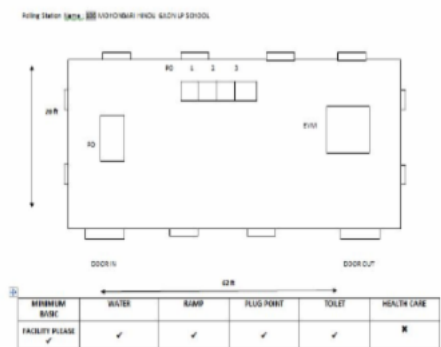

নিৰ্বাচক পঞ্জীয়ন বিষয়াৰ স্বাক্ষৰ

Nazri Naksha

Google Map View

Polling Station Building Front View

ভোটগ্ৰহন কেন্দ্ৰৰ সন্মুখৰ দৃশ্য

Cad View

Key MAP View

1 নাম : মুক্তাৰ আলি পিতাৰ নাম: আচদাৰ আলি ঘৰ নং : ১ বয়স : 49 লিঙ্গ : পুৰুষ	HKQ1008715 ফটো উপলব্ধ	2 নাম : হাকিম আলি পিতাৰ নাম: আচদাৰ আলি ঘৰ নং : ১ বয়স : 47 লিঙ্গ : পুৰুষ	HKQ1008726 ফটো উপলব্ধ	3 নাম : মৰজিনা বেগম স্বামীৰ নাম: হাকিম আলি ঘৰ নং : ১ বয়স : 42 লিঙ্গ : মহিলা	HKQ1008737 ফটো উপলব্ধ
4 নাম : মফিদা খাতুন স্বামীৰ নাম: মঃ মুক্তাৰ আলি ঘৰ নং : ১ বয়স : 41 লিঙ্গ : মহিলা	HKQ1004575 ফটো উপলব্ধ	5 নাম : ফাৰনাজ বেগম পিতাৰ নাম: মহঃ হাকিম আলি ঘৰ নং : ১ বয়স : 23 লিঙ্গ : মহিলা	HKQ0500165 ফটো উপলব্ধ	6 নাম : মঃ আৰিফ আলি পিতাৰ নাম: মঃ হাকিম আলি ঘৰ নং : ১ বয়স : 21 লিঙ্গ : পুৰুষ	HOC0094409 ফটো উপলব্ধ
7 নাম : আফছাৰ আলি পিতাৰ নাম: মুক্তাৰ আলি ঘৰ নং : 1 বয়স : 20 লিঙ্গ : পুৰুষ	HOC0094367 ফটো উপলব্ধ	8 নাম : পঞ্চ দাস স্বামীৰ নাম: কালি দাস ঘৰ নং : ২ বয়স : 55 লিঙ্গ : মহিলা	HKQ1008759 ফটো উপলব্ধ	9 নাম : বাদল দাস পিতাৰ নাম: কালি দাস ঘৰ নং : ২ বয়স : 26 লিঙ্গ : পুৰুষ	HKQ0500173 ফটো উপলব্ধ
10 নাম : তফজুল আলি পিতাৰ নাম: আচদাৰ আলি ঘৰ নং : ৩ বয়স : 65 লিঙ্গ : পুৰুষ	HKQ1008760 ফটো উপলব্ধ	11 নাম : মনুৰণ নিছা বেগম স্বামীৰ নাম: তফজুল আলি ঘৰ নং : ৩ বয়স : 57 লিঙ্গ : মহিলা	HKQ1008771 ফটো উপলব্ধ	12 নাম : নাজবিন বেগম পিতাৰ নাম: তফজুল আলি ঘৰ নং : ৩ বয়স : 39 লিঙ্গ : মহিলা	HKQ1008782 ফটো উপলব্ধ
13 নাম : চাজবিন বেগম স্বামীৰ নাম: আব্দুল কালাম আজাদ ঘৰ নং : ৩ বয়স : 38 লিঙ্গ : মহিলা	HKQ1012697 ফটো উপলব্ধ	14 নাম : পাৰবিন বেগম পিতাৰ নাম: তফজুল আলি ঘৰ নং : ৩ বয়স : 36 লিঙ্গ : মহিলা	HKQ1808646 ফটো উপলব্ধ	15 নাম : তমজিত আলি পিতাৰ নাম: তফজুল আলি ঘৰ নং : ৩ বয়স : 30 লিঙ্গ : পুৰুষ	HKQ1808635 ফটো উপলব্ধ
16 নাম : চাহিনা বেগম পিতাৰ নাম: তফজুল আলি ঘৰ নং : ৩ বয়স : 27 লিঙ্গ : মহিলা	HKQ0285528 ফটো উপলব্ধ	17 নাম : মুক্তাৰ আহমেদ বৰা পিতাৰ নাম: গুল মহম্মদ বৰা ঘৰ নং : ৫ বয়স : 48 লিঙ্গ : পুৰুষ	HKQ1008828 ফটো উপলব্ধ	18 নাম : আক্তাৰ আহমেদ বৰা পিতাৰ নাম: গুল মহম্মদ বৰা ঘৰ নং : ৫ বয়স : 43 লিঙ্গ : পুৰুষ	HKQ1008840 ফটো উপলব্ধ
19 নাম : বুমা আহমেদ স্বামীৰ নাম: মুক্তাৰ আহমেদ বৰা ঘৰ নং : ৫ বয়স : 38 লিঙ্গ : মহিলা	HKQ1008839 ফটো উপলব্ধ	20 নাম : জুবী বেগম বৰা স্বামীৰ নাম: মঃ আক্তাৰ আহমেদ বৰা ঘৰ নং : ৫ বয়স : 33 লিঙ্গ : মহিলা	HKQ0314328 ফটো উপলব্ধ	21 নাম : মুক্তাৰ আহমেদ পিতাৰ নাম: মুক্তাৰ আহমেদ বৰা ঘৰ নং : ৫ বয়স : 23 লিঙ্গ : মহিলা	HKQ1213420 ফটো উপলব্ধ
22 নাম : মুক্তক আহমেদ বৰা পিতাৰ নাম: মুক্তাৰ আহমেদ বৰা ঘৰ নং : 5 বয়স : 21 লিঙ্গ : মহিলা	HOC0094359 ফটো উপলব্ধ	23 নাম : বেজিনা বেগম স্বামীৰ নাম: খলিল আহমেদ ঘৰ নং : ৬ বয়স : 55 লিঙ্গ : মহিলা	HKQ1008873 ফটো উপলব্ধ	24 নাম : খলিল আহমেদ পিতাৰ নাম: আব্দুল আহমেদ ঘৰ নং : ৬ বয়স : 53 লিঙ্গ : পুৰুষ	HKQ1008862 ফটো উপলব্ধ
25 নাম : চাহানা বেগম পিতাৰ নাম: মঃ খলিল আহমেদ ঘৰ নং : ৬ বয়স : 30 লিঙ্গ : মহিলা	HKQ0323048 ফটো উপলব্ধ	26 নাম : বহিমা আহমেদ স্বামীৰ নাম: চালিম আহমেদ ঘৰ নং : ৭ বয়স : 51 লিঙ্গ : মহিলা	HKQ1008908 ফটো উপলব্ধ	27 নাম : ইয়াকুৰ আহমেদ পিতাৰ নাম: জলিল আহমেদ ঘৰ নং : ৭ বয়স : 40 লিঙ্গ : পুৰুষ	HKQ1012700 ফটো উপলব্ধ
28 নাম : চালমান আহমেদ পিতাৰ নাম: চালিম আহমেদ ঘৰ নং : ৭ বয়স : 35 লিঙ্গ : পুৰুষ	HKQ1004586 ফটো উপলব্ধ	29 নাম : আবিদা আহমেদ স্বামীৰ নাম: ইয়াকুৰ আহমেদ ঘৰ নং : ৭ বয়স : 33 লিঙ্গ : মহিলা	HKQ1012711 ফটো উপলব্ধ	30 নাম : বাৰ্জেশ্বৰী লোহাৰ স্বামীৰ নাম: কান্দুৰা লোহাৰ ঘৰ নং : ৮ বয়স : 60 লিঙ্গ : মহিলা	HKQ1008920 ফটো উপলব্ধ