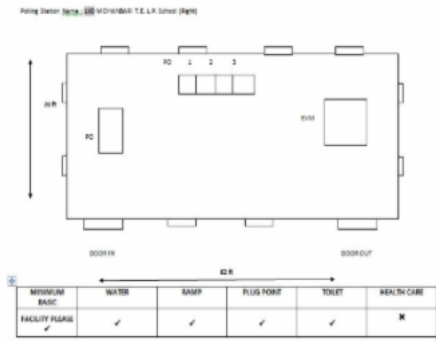

নিৰ্বাচক পঞ্জীয়ন বিষয়াৰ স্বাক্ষৰ

Nazri Naksha

Google Map View

Polling Station Building Front View

ভোটগ্ৰহন কেন্দ্ৰৰ সন্মুখৰ দৃশ্য

Cad View

Key MAP View

বিধানসভা সমষ্টিৰ নম্বৰ আৰু নাম : 88-ডিব্ৰুগড়  
অংশৰ নম্বৰ আৰু নাম : 1-মোহনবাৰী চাহ বাগিচা