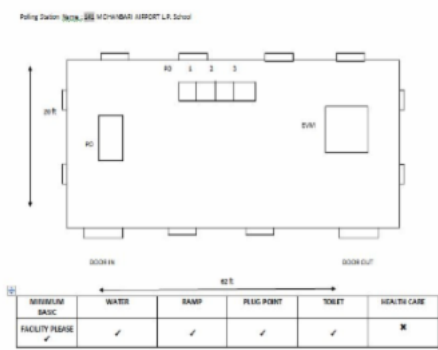

নিৰ্বাচক পঞ্জীয়ন বিষয়াৰ স্বাক্ষৰ

Nazri Naksha

Google Map View

Polling Station Building Front View

ভোটগ্ৰহন কেন্দ্ৰৰ সন্মুখৰ দৃশ্য

Cad View

Key MAP View

1 নাম : ফৰিদা খাতুন স্বামীৰ নাম: হাইদাৰ আলী ঘৰ নং : 2 বয়স : 43 লিঙ্গ : মহিলা	HKQ0355255 ফটো উপলব্ধ	2 নাম : পৰিণীতা কোঁৱৰ পিতাৰ নাম: তৰুন কোঁৱৰ ঘৰ নং : 83 বয়স : 45 লিঙ্গ : মহিলা	HKQ1075974 ফটো উপলব্ধ	3 নাম : অনিশ নায়ক পিতাৰ নাম: সঞ্জয় নায়ক ঘৰ নং : 91 বয়স : 21 লিঙ্গ : পুৰুষ	HOC0091843 ফটো উপলব্ধ
S2 4 নাম : তৰালী কোঁৱৰ গগৈ স্বামীৰ নাম: অৰুণ গগৈ ঘৰ নং : 100 বয়স : 23 লিঙ্গ : মহিলা	HKQ3579679 ফটো উপলব্ধ	5 নাম : বিপ্লৱ মুড়া মাতৃৰ নাম: প্ৰমিলা মুড়া ঘৰ নং : 118 বয়স : 23 লিঙ্গ : পুৰুষ	HKQ0456772 ফটো উপলব্ধ	6 নাম : মনোজ মিৰ্ধা পিতাৰ নাম: জোনাচ মিৰ্ধা ঘৰ নং : 185 বয়স : 66 লিঙ্গ : পুৰুষ	HKQ3584687 ফটো উপলব্ধ
7 নাম : সাবিত্ৰী বাউৰী স্বামীৰ নাম: ৰাজেশ বাউৰী ঘৰ নং : 201 বয়স : 54 লিঙ্গ : মহিলা	HKQ1324590 ফটো উপলব্ধ	8 নাম : দেবৰাজ বাউৰী পিতাৰ নাম: ৰাজেশ বাউৰী ঘৰ নং : 201 বয়স : 34 লিঙ্গ : পুৰুষ	HKQ0428359 ফটো উপলব্ধ	9 নাম : ৰবীনা বাউৰী স্বামীৰ নাম: দেবৰাজ বাউৰী ঘৰ নং : 201 বয়স : 33 লিঙ্গ : মহিলা	HKQ0575415 ফটো উপলব্ধ
10 নাম : অনীতা বাউৰী পিতাৰ নাম: ৰাজেশ বাউৰী ঘৰ নং : 212 বয়স : 23 লিঙ্গ : মহিলা	HKQ0295014 ফটো উপলব্ধ	11 নাম : উসমান আহমেদ পিতাৰ নাম: গান্ধী আহমেদ ঘৰ নং : 202 বয়স : 59 লিঙ্গ : পুৰুষ	HKQ1324603 ফটো উপলব্ধ	12 নাম : মোদিনা বেগম স্বামীৰ নাম: উসমান আহমেদ ঘৰ নং : 202 বয়স : 54 লিঙ্গ : মহিলা	HKQ1324614 ফটো উপলব্ধ
13 নাম : তাজ আহমেদ পিতাৰ নাম: উসমান আহমেদ ঘৰ নং : 202 বয়স : 34 লিঙ্গ : পুৰুষ	HKQ1820968 ফটো উপলব্ধ	14 নাম : জাবাজ আহমেদ পিতাৰ নাম: ওচমান আহমেদ ঘৰ নং : 202 বয়স : 30 লিঙ্গ : পুৰুষ	HKQ0062497 ফটো উপলব্ধ	15 নাম : হালিমা বেগম পিতাৰ নাম: উসমান আহমেদ ঘৰ নং : 202 বয়স : 30 লিঙ্গ : মহিলা	HKQ1820877 ফটো উপলব্ধ
16 নাম : গোপাল কন্ধ পিতাৰ নাম: খতিয়া কন্ধ ঘৰ নং : 203 বয়স : 55 লিঙ্গ : পুৰুষ	HKQ1324625 ফটো উপলব্ধ	17 নাম : সুচিত্ৰা কন্ধ স্বামীৰ নাম: গোপাল কন্ধ ঘৰ নং : 203 বয়স : 54 লিঙ্গ : মহিলা	HKQ1324636 ফটো উপলব্ধ	18 নাম : অষ্টমী কন্ধ স্বামীৰ নাম: বিন কন্ধ ঘৰ নং : 208 বয়স : 75 লিঙ্গ : মহিলা	HKQ1324658 ফটো উপলব্ধ
19 নাম : বন্দীপ কন্ধ পিতাৰ নাম: বিন কন্ধ ঘৰ নং : 208 বয়স : 43 লিঙ্গ : পুৰুষ	HKQ1324669 ফটো উপলব্ধ	20 নাম : ৰীতা কন্ধ স্বামীৰ নাম: বন্দীপ কন্ধ ঘৰ নং : 208 বয়স : 40 লিঙ্গ : মহিলা	HKQ1324670 ফটো উপলব্ধ	21 নাম : সৌৰভ কন্ধ পিতাৰ নাম: বন্দীপ কন্ধ ঘৰ নং : 208 বয়স : 21 লিঙ্গ : পুৰুষ	HKQ3579737 ফটো উপলব্ধ
22 নাম : কৰণ মিৰ্ধা পিতাৰ নাম: দিনেশ মিৰ্ধা ঘৰ নং : 206ক বয়স : 28 লিঙ্গ : পুৰুষ	HKQ0190041 ফটো উপলব্ধ	23 নাম : শিৱা মিৰ্ধা পিতাৰ নাম: দিনেশ মিৰ্ধা ঘৰ নং : 206ক বয়স : 23 লিঙ্গ : পুৰুষ	HKQ1129816 ফটো উপলব্ধ	24 নাম : দিনেশ মিৰ্ধা পিতাৰ নাম: গন্থীৰ মিৰ্ধা ঘৰ নং : 206ক বয়স : 58 লিঙ্গ : পুৰুষ	HKQ1324692 ফটো উপলব্ধ
25 নাম : মিনা মিৰ্ধা স্বামীৰ নাম: দিনেশ মিৰ্ধা ঘৰ নং : 206ক বয়স : 51 লিঙ্গ : মহিলা	HKQ1324705 ফটো উপলব্ধ	26 নাম : সৰস্বতী পাটনায়ক স্বামীৰ নাম: ৰবি নায়ক ঘৰ নং : 209 বয়স : 82 লিঙ্গ : মহিলা	HKQ1324716 ফটো উপলব্ধ	27 নাম : শ্বেতী তাচা স্বামীৰ নাম: দীন তাচা ঘৰ নং : 209 বয়স : 61 লিঙ্গ : মহিলা	HKQ1324727 ফটো উপলব্ধ
28 নাম : ৰজন্তী পাটনায়ক পিতাৰ নাম: ৰবি পাটনায়ক ঘৰ নং : 209 বয়স : 52 লিঙ্গ : মহিলা	HKQ1324738 ফটো উপলব্ধ	29 নাম : অজয় পাটনায়ক পিতাৰ নাম: ৰবি পাটনায়ক ঘৰ নং : 209 বয়স : 51 লিঙ্গ : পুৰুষ	HKQ1324749 ফটো উপলব্ধ	30 নাম : হিৰনদিয়া পাটনায়ক স্বামীৰ নাম: অজয় পাটনায়ক ঘৰ নং : 209 বয়স : 48 লিঙ্গ : মহিলা	HKQ1324750 ফটো উপলব্ধ