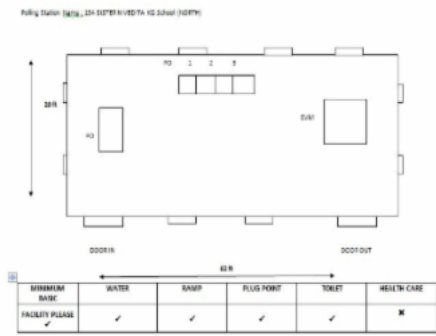

নিৰ্বাচক পঞ্জীয়ন বিষয়াৰ স্বাক্ষৰ

Nazri Naksha

Google Map View

Polling Station Building Front View

ভোটগ্ৰহন কেন্দ্ৰৰ সন্মুখৰ দৃশ্য

Cad View

Key MAP View

1 নাম : ফুলমাই বেগম স্বামীৰ নাম: আব্দুল জাফাৰ ঘৰ নং : 1 বয়স : 80 লিঙ্গ : মহিলা	CLC1274562 ফটো উপলব্ধ	2 নাম : বান বেগম পিতাৰ নাম: আব্দুল জাফাৰ ঘৰ নং : 1 বয়স : 62 লিঙ্গ : মহিলা	CLC1274595 ফটো উপলব্ধ	3 নাম : আব্দুল নাচিৰ পিতাৰ নাম: আব্দুল জাফাৰ ঘৰ নং : 1 বয়স : 56 লিঙ্গ : পুৰুষ	CLC0159137 ফটো উপলব্ধ
4 নাম : আসমা বেগম স্বামীৰ নাম: আব্দুল নাচিৰ ঘৰ নং : 1 বয়স : 48 লিঙ্গ : মহিলা	CLC1274573 ফটো উপলব্ধ	5 নাম : আব্দুল বাজিদ পিতাৰ নাম: আব্দুল জালাল ঘৰ নং : 1 বয়স : 39 লিঙ্গ : পুৰুষ	CLC1274608 ফটো উপলব্ধ	6 নাম : আফচানা বেগম স্বামীৰ নাম: আব্দুল বাজিদ ঘৰ নং : 1 বয়স : 34 লিঙ্গ : মহিলা	CLC0280800 ফটো উপলব্ধ
7 নাম : উমেদা আহমেদ স্বামীৰ নাম: আনুবাৰুদ্দিন আহমেদ ঘৰ নং : 2 বয়স : 63 লিঙ্গ : মহিলা	CLC1274620 ফটো উপলব্ধ	8 নাম : জাকিৰ আলি পিতাৰ নাম: তাহেৰ আলি ঘৰ নং : 02 বয়স : 44 লিঙ্গ : পুৰুষ	CLC0506303 ফটো উপলব্ধ	9 নাম : নাজিমুদ্দিন আহমেদ পিতাৰ নাম: বাগদাদ আলি ঘৰ নং : 9 বয়স : 63 লিঙ্গ : পুৰুষ	CLC1274642 ফটো উপলব্ধ
10 নাম : সীমা বেগম স্বামীৰ নাম: নাজিমুদ্দিন আহমেদ ঘৰ নং : 9 বয়স : 52 লিঙ্গ : মহিলা	CLC1274653 ফটো উপলব্ধ	11 নাম : জিয়াউদ্দিন আহমেদ পিতাৰ নাম: বাগদাদ আলি ঘৰ নং : 8 বয়স : 75 লিঙ্গ : পুৰুষ	CLC1274675 ফটো উপলব্ধ	12 নাম : জবিৰ আহমেদ পিতাৰ নাম: জিয়াউদ্দিন আহমেদ ঘৰ নং : 8 বয়স : 38 লিঙ্গ : পুৰুষ	CLC1274697 ফটো উপলব্ধ
13 নাম : হুচনাৰা বেগম স্বামীৰ নাম: হাবিল আহমেদ ঘৰ নং : 5 বয়স : 65 লিঙ্গ : মহিলা	CLC1274766 ফটো উপলব্ধ	14 নাম : বেজিনা বেগম স্বামীৰ নাম: চেবিল আহমেদ ঘৰ নং : 5 বয়স : 65 লিঙ্গ : মহিলা	CLC1274744 ফটো উপলব্ধ	15 নাম : জেমিল আহমেদ পিতাৰ নাম: মহম্মদ মতি ঘৰ নং : 5 বয়স : 60 লিঙ্গ : পুৰুষ	CLC1274777 ফটো উপলব্ধ
16 নাম : আমিনা বেগম স্বামীৰ নাম: জামিল আহমেদ ঘৰ নং : 5 বয়স : 41 লিঙ্গ : মহিলা	CLC0281014 ফটো উপলব্ধ	17 নাম : মনিৰা বেগম পিতাৰ নাম: হাবিল আহমেদ ঘৰ নং : 5 বয়স : 38 লিঙ্গ : মহিলা	CLC1274788 ফটো উপলব্ধ	18 নাম : চেৰিন বেগম পিতাৰ নাম: চেবিল আহমেদ ঘৰ নং : 5 বয়স : 33 লিঙ্গ : মহিলা	CLC1274711 ফটো উপলব্ধ
19 নাম : চেলিম আহমেদ পিতাৰ নাম: হাবিল আহমেদ ঘৰ নং : 5 বয়স : 33 লিঙ্গ : পুৰুষ	CLC1274722 ফটো উপলব্ধ	# 20 নাম : মহম্মদ অলিফ ল আহমেদ পিতাৰ নাম: আমিবুদ্দিন আহমেদ ঘৰ নং : 6 বয়স : 40 লিঙ্গ : পুৰুষ	CLC0007752 ফটো উপলব্ধ	21 নাম : মঃআব্দুল আৰিফ পিতাৰ নাম: আব্দুল মজিদ ঘৰ নং : 6 বয়স : 39 লিঙ্গ : পুৰুষ	CLC1274813 ফটো উপলব্ধ
# 22 নাম : জ শিশিন বেগম স্বামীৰ নাম: মহম্মদ অলিফ ল আহমেদ ঘৰ নং : 6 বয়স : 29 লিঙ্গ : মহিলা	CLC1667501 ফটো উপলব্ধ	23 নাম : চালমা বানো পিতাৰ নাম: আব্দুল মজিদ আনছাৰী ঘৰ নং : 6ক বয়স : 28 লিঙ্গ : মহিলা	CLC0225086 ফটো উপলব্ধ	24 নাম : চাহেৰা বেগম স্বামীৰ নাম: আব্দুল মজিদ ঘৰ নং : 6ক বয়স : 60 লিঙ্গ : মহিলা	CLC1274824 ফটো উপলব্ধ
25 নাম : চেলিম মনজিদ আনচাৰী পিতাৰ নাম: আব্দুল মজিদ আনচাৰী ঘৰ নং : 6ক বয়স : 39 লিঙ্গ : পুৰুষ	CLC1274846 ফটো উপলব্ধ	26 নাম : সৈকত মজীদ অনসাৰী মাতৃৰ নাম: চাহেৰা বেগম ঘৰ নং : 6ক বয়স : 37 লিঙ্গ : পুৰুষ	CLC1274857 ফটো উপলব্ধ	27 নাম : বুকিয়া বেগম স্বামীৰ নাম: চাদিক আলি ঘৰ নং : 07 বয়স : 80 লিঙ্গ : মহিলা	CLC1274960 ফটো উপলব্ধ
28 নাম : আলম হুছেইন পিতাৰ নাম: চাদিক আলি ঘৰ নং : 07 বয়স : 52 লিঙ্গ : পুৰুষ	CLC1274971 ফটো উপলব্ধ	29 নাম : নাজিমা বেগম স্বামীৰ নাম: আলম হুছেইন ঘৰ নং : 07 বয়স : 46 লিঙ্গ : মহিলা	CLC1274982 ফটো উপলব্ধ	30 নাম : আনাৰাৰ হুছেইন পিতাৰ নাম: সাদিক আলী ঘৰ নং : 07 বয়স : 46 লিঙ্গ : পুৰুষ	CLC1274993 ফটো উপলব্ধ