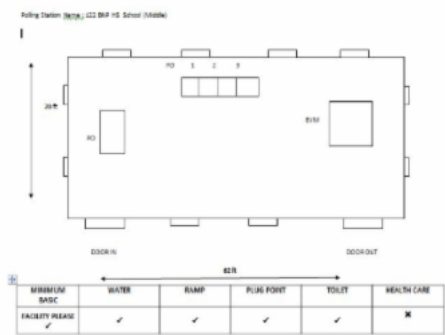

নিৰ্বাচক পঞ্জীয়ন বিষয়াৰ স্বাক্ষৰ

Nazri Naksha

Google Map View

Polling Station Building Front View

ভোটগ্ৰহন কেন্দ্ৰৰ সন্মুখৰ দৃশ্য

Cad View

Key MAP View

R 1 নাম : মঃ ফিৰোজ পিতাৰ নাম: মঃ কাশিম ঘৰ নং : 00 বয়স : 37 লিঙ্গ : পুৰুষ	HOC0027128 ফটো উপলব্ধ	# 2 নাম : মঃ ফিৰোজ পিতাৰ নাম: মঃ কাছিম ঘৰ নং : 1 বয়স : 37 লিঙ্গ : পুৰুষ	HOC0062828 ফটো উপলব্ধ	S 3 নাম : ফাৰহাত পাৰভিন স্বামীৰ নাম: শাহজুল হক ঘৰ নং : 0000 বয়স : 34 লিঙ্গ : মহিলা	CLC0424382 ফটো উপলব্ধ
# 4 নাম : বানী খাতুন স্বামীৰ নাম: মঃ ফিৰোজ ঘৰ নং : 1 বয়স : 31 লিঙ্গ : মহিলা	HOC0062760 ফটো উপলব্ধ	R 5 নাম : বানী খাতুন স্বামীৰ নাম: মঃ ফিৰোজ ঘৰ নং : 00 বয়স : 30 লিঙ্গ : মহিলা	HOC0027722 ফটো উপলব্ধ	6 নাম : নিসা দেবী স্বামীৰ নাম: বাম প্রচাদ মাহাত ঘৰ নং : 0 বয়স : 23 লিঙ্গ : মহিলা	CLC1712652 ফটো উপলব্ধ
S 7 নাম : বিনোদ শৰ্মা পিতাৰ নাম: বাম শ্ৰেষ্ঠ শৰ্মা ঘৰ নং : 5 বয়স : 55 লিঙ্গ : পুৰুষ	CLC1154616 ফটো উপলব্ধ	S 8 নাম : আশা দেবী স্বামীৰ নাম: বিনোদ শৰ্মা ঘৰ নং : 5 বয়স : 50 লিঙ্গ : মহিলা	CLC1154627 ফটো উপলব্ধ	S 9 নাম : জিতেশ কুমাৰ শৰ্মা পিতাৰ নাম: বিনোদ শৰ্মা ঘৰ নং : 5 বয়স : 33 লিঙ্গ : পুৰুষ	CLC0166199 ফটো উপলব্ধ
S 10 নাম : জ্যোতি কুমাৰী শৰ্মা পিতাৰ নাম: বিনোদ শৰ্মা ঘৰ নং : 05 বয়স : 23 লিঙ্গ : মহিলা	CLC0424416 ফটো উপলব্ধ	S 11 নাম : বিবেক কুমাৰ শৰ্মা পিতাৰ নাম: বিনোদ শৰ্মা ঘৰ নং : 5 বয়স : 19 লিঙ্গ : পুৰুষ	HOC0128793 ফটো উপলব্ধ	R2 12 নাম : ইছৰত ফাৰ্মী পিতাৰ নাম: আব্দুল সাজিদ ঘৰ নং : 9 বয়স : 24 লিঙ্গ : মহিলা	CLC0357988 ফটো উপলব্ধ
#2 13 নাম : সোহীল নাদিম পিতাৰ নাম: আব্দুল সাজিদ ঘৰ নং : 125 বয়স : 22 লিঙ্গ : পুৰুষ	HOC0029603 ফটো উপলব্ধ	14 নাম : উওমেৰা বনো স্বামীৰ নাম: ইমৰান মহম্মদ ঘৰ নং : 16 বয়স : 46 লিঙ্গ : মহিলা	HOC0096719 ফটো উপলব্ধ	E 15 নাম : চৰিয়ম খাতুন স্বামীৰ নাম: আনৱাৰুল হক ঘৰ নং : 63 বয়স : 63 লিঙ্গ : মহিলা	CLC1163037 ফটো উপলব্ধ
16 নাম : চোহেল আহমেদ পিতাৰ নাম: আনৱাৰুল হক ঘৰ নং : 18 বয়স : 46 লিঙ্গ : পুৰুষ	CLC1163004 ফটো উপলব্ধ	17 নাম : চাহিন পাৰৱিন স্বামীৰ নাম: চোহেল আহমেদ ঘৰ নং : 18 বয়স : 41 লিঙ্গ : মহিলা	CLC0425173 ফটো উপলব্ধ	18 নাম : জুব্বৰ আলম পিতাৰ নাম: আনৱাৰুল হক ঘৰ নং : 18 বয়স : 40 লিঙ্গ : পুৰুষ	CLC1163015 ফটো উপলব্ধ
19 নাম : বাজু গুপ্তা পিতাৰ নাম: হৰেন্দ্ৰ গুপ্তা ঘৰ নং : 18 বয়স : 31 লিঙ্গ : পুৰুষ	HOC0085159 ফটো উপলব্ধ	20 নাম : মুক্ৰান কুমাৰী স্বামীৰ নাম: বাজু গুপ্তা ঘৰ নং : 18 বয়স : 21 লিঙ্গ : মহিলা	HOC0165399 ফটো উপলব্ধ	21 নাম : নাজৰিন খাতুন পিতাৰ নাম: নসৰ আহমেদ ঘৰ নং : 226 বয়স : 24 লিঙ্গ : মহিলা	CLC0401612 ফটো উপলব্ধ
22 নাম : বাহুল চাহু পিতাৰ নাম: শম্ভু চাহু ঘৰ নং : 33 বয়স : 19 লিঙ্গ : পুৰুষ	HOC0140616 ফটো উপলব্ধ	23 নাম : হাফিজা বেগম পিতাৰ নাম: জামাল উদ্দিন ঘৰ নং : 35 বয়স : 34 লিঙ্গ : মহিলা	HOC0094813 ফটো উপলব্ধ	24 নাম : জহীদা চুল্লানা বেগম পিতাৰ নাম: মহম্মদ আলী ঘৰ নং : 101 বয়স : 53 লিঙ্গ : মহিলা	CLC1162421 ফটো উপলব্ধ
25 নাম : মাছুক হুছেইন পিতাৰ নাম: আব্দুল কালাম ঘৰ নং : 101 বয়স : 23 লিঙ্গ : পুৰুষ	CLC0424515 ফটো উপলব্ধ	26 নাম : আৰিফ জামান পিতাৰ নাম: মহম্মদ আলী ঘৰ নং : 102 বয়স : 58 লিঙ্গ : পুৰুষ	CLC1162396 ফটো উপলব্ধ	27 নাম : জুব্বোদা খাতুন পিতাৰ নাম: ইচৰাইল খান ঘৰ নং : 102 বয়স : 55 লিঙ্গ : মহিলা	CLC1154592 ফটো উপলব্ধ
# 28 নাম : মঃ আৰছাদ আলি পিতাৰ নাম: মঃ হজৰদ আলি ঘৰ নং : 103 বয়স : 46 লিঙ্গ : পুৰুষ	CLC1662302 ফটো উপলব্ধ	# 29 নাম : সায়ৰা বেগম স্বামীৰ নাম: আৰছাদ আলী ঘৰ নং : 103 বয়স : 40 লিঙ্গ : মহিলা	CLC1661876 ফটো উপলব্ধ	30 নাম : আছমা খাতুন পিতাৰ নাম: আৰছাদ আলি ঘৰ নং : 103 বয়স : 26 লিঙ্গ : মহিলা	CLC0424754 ফটো উপলব্ধ