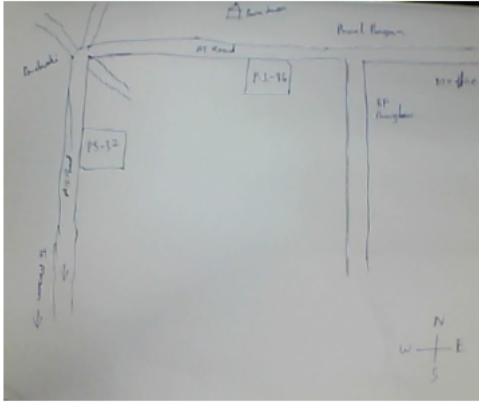

Nazri Naksha