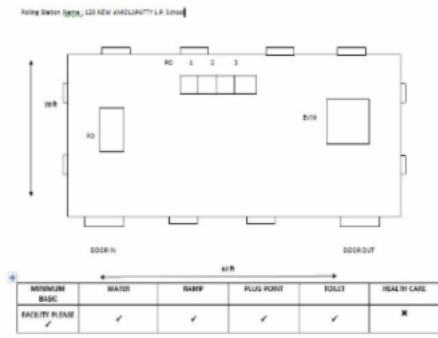

নিৰ্বাচক পঞ্জীয়ন বিষয়াৰ স্বাক্ষৰ

Nazri Naksha

Google Map View

Polling Station Building Front View

ভোটগ্ৰহন কেন্দ্ৰৰ সন্মুখৰ দৃশ্য

Cad View

Key MAP View

<p>S 1 HOC0064485</p> <p>নাম : চন্দন কুমাৰ ৰায় পিতাৰ নাম : শম্ভুলাল ৰায় ঘৰ নং : 00 বয়স : 29 লিঙ্গ : পুৰুষ</p> <p>ফটো উপলব্ধ</p>	<p>S 2 HOC0064410</p> <p>নাম : অনিশা ৰায় পিতাৰ নাম : শম্ভুলাল যাদব ঘৰ নং : 00 বয়স : 23 লিঙ্গ : পুৰুষ</p> <p>ফটো উপলব্ধ</p>	<p>3 CLC1134572</p> <p>নাম : ৰাজেন্দ্ৰ চাহ পিতাৰ নাম : জিতলাল চাহ ঘৰ নং : 1 বয়স : 57 লিঙ্গ : পুৰুষ</p> <p>ফটো উপলব্ধ</p>
<p>4 CLC0518555</p> <p>নাম : বেবী কুমাৰী পিতাৰ নাম : ৰাজেন্দ্ৰ কুমাৰ চাহ ঘৰ নং : 1 বয়স : 26 লিঙ্গ : মহিলা</p> <p>ফটো উপলব্ধ</p>	<p>5 HOC0024349</p> <p>নাম : কাজল শাহ পিতাৰ নাম : ৰাজেন্দ্ৰ শাহ ঘৰ নং : 01 বয়স : 22 লিঙ্গ : মহিলা</p> <p>ফটো উপলব্ধ</p>	<p>6 HOC0059121</p> <p>নাম : গোল শ্বাহ পিতাৰ নাম : ৰাজেন্দ্ৰ শ্বাহ ঘৰ নং : 01 বয়স : 22 লিঙ্গ : পুৰুষ</p> <p>ফটো উপলব্ধ</p>
<p># 7 CLC0401661</p> <p>নাম : গীতা মাঝি মাতৃৰ নাম : ৰুক্মিণী দেৱী ঘৰ নং : 799 বয়স : 39 লিঙ্গ : মহিলা</p> <p>ফটো উপলব্ধ</p>	<p>S2 8 CLC1094628</p> <p>নাম : মাইনুৰ ৰহমান পিতাৰ নাম : মতিউৰ ৰহমান ঘৰ নং : 3 বয়স : 82 লিঙ্গ : পুৰুষ</p> <p>ফটো উপলব্ধ</p>	<p>9 CLC1142183</p> <p>নাম : বালিন্দৰ যাদব পিতাৰ নাম : বাবুলাল যাদব ঘৰ নং : 5 বয়স : 41 লিঙ্গ : পুৰুষ</p> <p>ফটো উপলব্ধ</p>
<p>10 CLC1678177</p> <p>নাম : প্ৰমীলা দেৱী স্বামীৰ নাম : ৰাজেন্দ্ৰ সাহ ঘৰ নং : 6 বয়স : 46 লিঙ্গ : মহিলা</p> <p>ফটো উপলব্ধ</p>	<p>11 CLC1678155</p> <p>নাম : পিংকী কুমাৰী পিতাৰ নাম : ৰাজেন্দ্ৰ সাহ ঘৰ নং : 6 বয়স : 32 লিঙ্গ : মহিলা</p> <p>ফটো উপলব্ধ</p>	<p># 12 HOC0098848</p> <p>নাম : জাৰা খাতুন স্বামীৰ নাম : নাছিব আলম ঘৰ নং : 806 বয়স : 26 লিঙ্গ : মহিলা</p> <p>ফটো উপলব্ধ</p>
<p>13 CLC0357913</p> <p>নাম : তানাজ নৌৰীন পিতাৰ নাম : জেহীৰুদ্দিন আহমেদ ঘৰ নং : 10 বয়স : 25 লিঙ্গ : মহিলা</p> <p>ফটো উপলব্ধ</p>	<p>14 CLC1678100</p> <p>নাম : চিৰাজুউদ্দিন আহমেদ পিতাৰ নাম : জমিৰ উদ্দিন ঘৰ নং : 18 বয়স : 52 লিঙ্গ : পুৰুষ</p> <p>ফটো উপলব্ধ</p>	<p>15 CLC1677981</p> <p>নাম : মেৰুন নিছা স্বামীৰ নাম : চিৰাজুউদ্দিন আহমেদ ঘৰ নং : 18 বয়স : 52 লিঙ্গ : মহিলা</p> <p>ফটো উপলব্ধ</p>
<p>16 CLC0146175</p> <p>নাম : আশীকুল মৌলিক পিতাৰ নাম : নুৰুল মৌলিক ঘৰ নং : 18 বয়স : 29 লিঙ্গ : পুৰুষ</p> <p>ফটো উপলব্ধ</p>	<p># 17 CLC0146274</p> <p>নাম : ফৰিদা বেগম পিতাৰ নাম : নুৰুল হক মালিক মল্লিক ঘৰ নং : 876 বয়স : 30 লিঙ্গ : মহিলা</p> <p>ফটো উপলব্ধ</p>	<p>18 CLC0358044</p> <p>নাম : ইৰম পাৰভিন হাজৰিকা পিতাৰ নাম : ৰফিক হাজৰিকা ঘৰ নং : 16 বয়স : 28 লিঙ্গ : মহিলা</p> <p>ফটো উপলব্ধ</p>
<p>19 CLC1141997</p> <p>নাম : আন্না পাৰবীন খান স্বামীৰ নাম : ৰিয়াজ খান ঘৰ নং : 28 বয়স : 45 লিঙ্গ : মহিলা</p> <p>ফটো উপলব্ধ</p>	<p>20 CLC0399832</p> <p>নাম : আলবাদ হুছেইন পিতাৰ নাম : বাহিদ হুছেইন ঘৰ নং : 09 বয়স : 55 লিঙ্গ : পুৰুষ</p> <p>ফটো উপলব্ধ</p>	<p>21 CLC1134583</p> <p>নাম : ইনাম আহমদ পিতাৰ নাম : তুফেল আহমদ ঘৰ নং : 09 বয়স : 50 লিঙ্গ : পুৰুষ</p> <p>ফটো উপলব্ধ</p>
<p>22 CLC0399824</p> <p>নাম : মেহেৰুণ বেগম স্বামীৰ নাম : আলবাদ হুছেইন ঘৰ নং : 09 বয়স : 50 লিঙ্গ : মহিলা</p> <p>ফটো উপলব্ধ</p>	<p>23 CLC1134607</p> <p>নাম : ৰাফ তুৰ আহমেদ পিতাৰ নাম : তুফেল আহমদ ঘৰ নং : 09 বয়স : 46 লিঙ্গ : পুৰুষ</p> <p>ফটো উপলব্ধ</p>	<p>24 CLC1134594</p> <p>নাম : আখতাৰ আহমদ পিতাৰ নাম : তুফেল আহমদ ঘৰ নং : 09 বয়স : 45 লিঙ্গ : পুৰুষ</p> <p>ফটো উপলব্ধ</p>
<p>25 CLC0399840</p> <p>নাম : লুচি হুছেইন পিতাৰ নাম : বাহিদ হুছেইন ঘৰ নং : 09 বয়স : 45 লিঙ্গ : পুৰুষ</p> <p>ফটো উপলব্ধ</p>	<p>26 CLC1134629</p> <p>নাম : অমিনা খাতুন স্বামীৰ নাম : ইনাম আহমদ ঘৰ নং : 09 বয়স : 40 লিঙ্গ : মহিলা</p> <p>ফটো উপলব্ধ</p>	<p>27 CLC1142321</p> <p>নাম : ৰচিদা বেগম স্বামীৰ নাম : ৰাফতাৰ আহমেদ ঘৰ নং : 09 বয়স : 30 লিঙ্গ : মহিলা</p> <p>ফটো উপলব্ধ</p>
<p>28 CLC0399709</p> <p>নাম : হাইদৰ আলি পিতাৰ নাম : মহম্মদ ইদ্ৰিছ আলি ঘৰ নং : 09 বয়স : 30 লিঙ্গ : পুৰুষ</p> <p>ফটো উপলব্ধ</p>	<p>29 CLC0399600</p> <p>নাম : মহব্বন নিছা স্বামীৰ নাম : জহোৰ আলি ঘৰ নং : 09 বয়স : 27 লিঙ্গ : মহিলা</p> <p>ফটো উপলব্ধ</p>	<p>30 CLC0399576</p> <p>নাম : য়াহমিন বেগম স্বামীৰ নাম : হাইদৰ আলি ঘৰ নং : 09 বয়স : 27 লিঙ্গ : মহিলা</p> <p>ফটো উপলব্ধ</p>