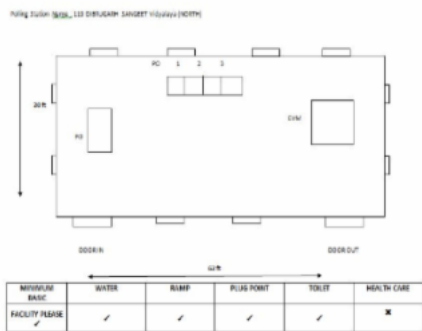

নিৰ্বাচক পঞ্জীয়ন বিষয়াৰ স্বাক্ষৰ

Nazri Naksha

Google Map View

Polling Station Building Front View

ভোটগ্ৰহন কেন্দ্ৰৰ সন্মুখৰ দৃশ্য

Cad View

Key MAP View

1 নাম : ফলক খান পিতাৰ নাম: মিঠা বাম হাজৰিকা ঘৰ নং : 00 বয়স : 41 লিঙ্গ : মহিলা	HOC0038075 ফটো উপলব্ধ	2 নাম : মুস্কান কুমাৰী চাহ পিতাৰ নাম: মনোজ চাহ ঘৰ নং : 00 বয়স : 22 লিঙ্গ : মহিলা	HOC0032433 ফটো উপলব্ধ	3 নাম : সংস্কাৰ মোদী মাতৃৰ নাম: বৰ্জনি মোদী ঘৰ নং : 2 বয়স : 27 লিঙ্গ : পুৰুষ	CLC0401158 ফটো উপলব্ধ
4 নাম: পুনম স্বামীৰ নাম: বজত সিংগলা ঘৰ নং : KUMARPARA PANCHALI বয়স : 36 লিঙ্গ : মহিলা	CLC1133580 ফটো উপলব্ধ	5 নাম : সুনীল মহাবীৰ মোদী পিতাৰ নাম: মহাবীৰ কজোৰইমল মোদী ঘৰ নং : 4থ ফ্লোৰ, জেএচবি অঙ্গন বয়স : 54 লিঙ্গ : পুৰুষ	HOC0131656 ফটো উপলব্ধ	6 নাম: কিৰণ দেবী স্বামীৰ নাম: বিজয় ঠাকুৰ ঘৰ নং : 11 বয়স : 37 লিঙ্গ : মহিলা	CLC0524066 ফটো উপলব্ধ
7 নাম : বাহুল কুমাৰ শাহ মাতৃৰ নাম: ৰঞ্জু দেবী ঘৰ নং : 11 বয়স : 23 লিঙ্গ : পুৰুষ	CLC0524058 ফটো উপলব্ধ	8 নাম : সুভম ফুগলা পিতাৰ নাম: বিনোদ ফুগলা ঘৰ নং : 22 বয়স : 30 লিঙ্গ : পুৰুষ	CLC0185728 ফটো উপলব্ধ	9 নাম : সাৰদা দেবী অন্যান্য: পৰন মাহাতো ঘৰ নং : 22 বয়স : 41 লিঙ্গ : মহিলা	HOC0085936 ফটো উপলব্ধ
10 নাম : চেহেনাজ বেগম পিতাৰ নাম: ৰাজু আলি ঘৰ নং : ৬৭ক বয়স : 27 লিঙ্গ : মহিলা	CLC0319285 ফটো উপলব্ধ	11 নাম : শীৱাজি ৰাজ দাস স্বামীৰ নাম: অজয় কুমাৰ দাস ঘৰ নং : ১০২ক বয়স : 28 লিঙ্গ : মহিলা	CLC0416669 ফটো উপলব্ধ	12 নাম : কুমাৰ বিশাল অন্যান্য: অজয় কুমাৰ দাস ঘৰ নং : ১০২ক বয়স : 24 লিঙ্গ : পুৰুষ	CLC0416438 ফটো উপলব্ধ
13 নাম : কেশৱ জচৰাচৰীয়া পিতাৰ নাম: অজয় জচৰাচৰীয়া ঘৰ নং : ১২৩ বয়স : 24 লিঙ্গ : পুৰুষ	CLC0401455 ফটো উপলব্ধ	14 নাম : ৰমনলাল বাজাজ পিতাৰ নাম: অগ্ৰচন্দ্ৰ বাজাজ ঘৰ নং : ১৫৮ঙ বয়স : 63 লিঙ্গ : পুৰুষ	CLC1124578 ফটো উপলব্ধ	15 নাম : চন্দ্ৰ দেবী বাজাজ স্বামীৰ নাম: ৰমনলাল বাজাজ ঘৰ নং : ১৫৮ঙ বয়স : 60 লিঙ্গ : মহিলা	CLC1124567 ফটো উপলব্ধ
16 নাম : শিব ৰতন মন্দ্ৰা পিতাৰ নাম: মহনলাল মন্দ্ৰা ঘৰ নং : ১৫৯দ বয়স : 70 লিঙ্গ : পুৰুষ	CLC1124590 ফটো উপলব্ধ	17 নাম : প্ৰমেশ্বৰী দেবী মন্দ্ৰা স্বামীৰ নাম: শিব ৰতন মন্দ্ৰা ঘৰ নং : ১৫৯দ বয়স : 55 লিঙ্গ : মহিলা	CLC1124603 ফটো উপলব্ধ	18 নাম : সুনীল কুমাৰ গাৰোদিয়া পিতাৰ নাম: বিশ্বনাথ গাৰোদিয়া ঘৰ নং : 206 বয়স : 59 লিঙ্গ : পুৰুষ	CLC1126109 ফটো উপলব্ধ
19 নাম : সুবাস গাৰোদিয়া পিতাৰ নাম: বিশ্বনাথ গাৰোদিয়া ঘৰ নং : 206 বয়স : 59 লিঙ্গ : পুৰুষ	CLC1126085 ফটো উপলব্ধ	20 নাম : গোপাল গাৰোদিয়া পিতাৰ নাম: বিশ্বনাথ গাৰোদিয়া ঘৰ নং : 206 বয়স : 57 লিঙ্গ : পুৰুষ	CLC1126110 ফটো উপলব্ধ	21 নাম : বীনা গাৰোদিয়া স্বামীৰ নাম: সুনীল কুমাৰ গাৰোদিয়া ঘৰ নং : 206 বয়স : 56 লিঙ্গ : মহিলা	CLC1126121 ফটো উপলব্ধ
22 নাম : সংগীতা গাৰোদিয়া স্বামীৰ নাম: সুবাস গাৰোদিয়া ঘৰ নং : 206 বয়স : 56 লিঙ্গ : মহিলা	CLC1126096 ফটো উপলব্ধ	23 নাম : দীপা গাৰোদিয়া স্বামীৰ নাম: গোপাল গাৰোদিয়া ঘৰ নং : 206 বয়স : 53 লিঙ্গ : মহিলা	CLC1126132 ফটো উপলব্ধ	24 নাম : সৌৰভ কুমাৰ গাৰুডিয়া পিতাৰ নাম: সুভাস গাৰুডিয়া ঘৰ নং : 206 বয়স : 34 লিঙ্গ : পুৰুষ	CLC1126143 ফটো উপলব্ধ
25 নাম : আৰজু গৰোডিয়া স্বামীৰ নাম: সৌৰভ কুমাৰ গৰোডিয়া ঘৰ নং : 206 বয়স : 30 লিঙ্গ : মহিলা	CLC0206029 ফটো উপলব্ধ	26 নাম : আয়ুশ গৰোডিয়া পিতাৰ নাম: সুনীল কুমাৰ গৰোডিয়া গৰোডিয়া ঘৰ নং : 206 বয়স : 26 লিঙ্গ : পুৰুষ	CLC02060202 ফটো উপলব্ধ	27 নাম : তনয় গাৰোদিয়া পিতাৰ নাম: গোপাল কুমাৰ গাৰোদিয়া ঘৰ নং : 206 বয়স : 20 লিঙ্গ : পুৰুষ	HOC0067801 ফটো উপলব্ধ
28 নাম : পৰন কুমাৰ বাজাজ পিতাৰ নাম: চিৰঞ্জীলাল বাজাজ ঘৰ নং : 258 বয়স : 57 লিঙ্গ : পুৰুষ	CLC1125117 ফটো উপলব্ধ	29 নাম : মীৰা দেৱী স্বামীৰ নাম: ভয়ালাল সিং ঘৰ নং : ২৬৮গ বয়স : 70 লিঙ্গ : মহিলা	CLC0156612 ফটো উপলব্ধ	30 নাম : নাচিম আহমেদ পিতাৰ নাম: কমৰুদ্দিন আহমেদ ঘৰ নং : ৪২৫গ বয়স : 37 লিঙ্গ : পুৰুষ	CLC1124636 ফটো উপলব্ধ