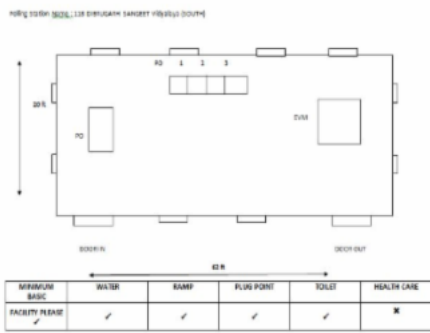

নিৰ্বাচক পঞ্জীয়ন বিষয়াৰ স্বাক্ষৰ

Nazri Naksha

Google Map View

Polling Station Building Front View

ভোটগ্ৰহন কেন্দ্ৰৰ সন্মুখৰ দৃশ্য

Cad View

Key MAP View

1 নাম : বাম দয়াল সিং পিতাৰ নাম: ৰঘু নাথ সিং ঘৰ নং : 00 বয়স : 48 লিঙ্গ : পুৰুষ	HOC0038349 ফটো উপলব্ধ	2 নাম : বিক্রম কুমাৰ সিং পিতাৰ নাম: ৰীম দয়াল সিং ঘৰ নং : 00 বয়স : 22 লিঙ্গ : পুৰুষ	HOC0065136 ফটো উপলব্ধ	3 নাম : জয়নন্দন সিং পিতাৰ নাম: জোনাকী সিং ঘৰ নং : 1 বয়স : 67 লিঙ্গ : পুৰুষ	CLC1123611 ফটো উপলব্ধ
4 নাম : সপনা কানৈ অন্যান্য: সন্দয় কুমাৰ কানবৈ ঘৰ নং : 1 বয়স : 41 লিঙ্গ : মহিলা	CLC1123688 ফটো উপলব্ধ	5 নাম : সন্দীপ কুমাৰ তুলসিয়ান পিতাৰ নাম: মহাবীৰ প্ৰসাদ তুলসিয়ান ঘৰ নং : 8 বয়স : 55 লিঙ্গ : পুৰুষ	CLC0138370 ফটো উপলব্ধ	6 নাম : অঞ্জলী তুলসিয়ান স্বামীৰ নাম: সন্দীপ কুমাৰ তুলসিয়ান ঘৰ নং : 8 বয়স : 52 লিঙ্গ : মহিলা	CLC0138461 ফটো উপলব্ধ
7 নাম : নমান তুলসিয়ান পিতাৰ নাম: সন্দীপ কুমাৰ তুলসিয়ান ঘৰ নং : 4 বয়স : 20 লিঙ্গ : পুৰুষ	HOC0039701 ফটো উপলব্ধ	8 নাম : তানীশী তুলসিয়ান পিতাৰ নাম: সন্দীপ কুমাৰ তুলসিয়ান ঘৰ নং : 08 বয়স : 23 লিঙ্গ : মহিলা	CLC1690775 ফটো উপলব্ধ	9 নাম : নেইনা পোন্দাৰ পিতাৰ নাম: শিউ কুমাৰ পোন্দাৰ ঘৰ নং : 37 বয়স : 34 লিঙ্গ : মহিলা	CLC1123279 ফটো উপলব্ধ
10 নাম : দিনেশ্ব কৃষ্ণান পিতাৰ নাম: সুমিঞা কৃষ্ণান ঘৰ নং : 56 বয়স : 35 লিঙ্গ : পুৰুষ	CLC1123564 ফটো উপলব্ধ	11 নাম : সন্নিধ্যা মুনকা পিতাৰ নাম: মহেশ্ব মুনকা ঘৰ নং : 109 বয়স : 30 লিঙ্গ : পুৰুষ	CLC1123622 ফটো উপলব্ধ	12 নাম : ৰাজু ঠাকুৰ পিতাৰ নাম: ৰমেশ্ব ঠাকুৰ ঘৰ নং : 111 বয়স : 43 লিঙ্গ : পুৰুষ	HOC0065870 ফটো উপলব্ধ
13 নাম : নিৰজ কুমাৰ পিতাৰ নাম: জগৰনাথ ঠাকুৰ ঘৰ নং : 111 বয়স : 27 লিঙ্গ : পুৰুষ	HOC0063131 ফটো উপলব্ধ	14 নাম : কৰনা পেটেল পিতাৰ নাম: দেউনাথ পেটেল ঘৰ নং : 119 বয়স : 29 লিঙ্গ : মহিলা	CLC0165126 ফটো উপলব্ধ	15 নাম : আঁচল পেটেল পিতাৰ নাম: ৰাজনাথ পেটেল ঘৰ নং : 119 বয়স : 28 লিঙ্গ : মহিলা	CLC0165209 ফটো উপলব্ধ
16 নাম : সঞ্জয় মূৰাৰকা পিতাৰ নাম: চণ্ডি প্ৰচাদ মূৰাৰকা ঘৰ নং : 112 বয়স : 58 লিঙ্গ : পুৰুষ	CLC1117551 ফটো উপলব্ধ	17 নাম : দীপা মূৰাৰকা স্বামীৰ নাম: সঞ্জয় কুমাৰ মূৰাৰকা ঘৰ নং : 112 বয়স : 53 লিঙ্গ : মহিলা	CLC1117562 ফটো উপলব্ধ	18 নাম : ললিত কুমাৰ মূৰাৰকা পিতাৰ নাম: চণ্ডি প্ৰচাদ মূৰাৰকা ঘৰ নং : 112 বয়স : 52 লিঙ্গ : পুৰুষ	CLC1117573 ফটো উপলব্ধ
19 নাম : প্ৰীতি মূৰাৰকা স্বামীৰ নাম: ললিত কুমাৰ মূৰাৰকা ঘৰ নং : 112 বয়স : 40 লিঙ্গ : মহিলা	CLC1117595 ফটো উপলব্ধ	20 নাম : প্ৰতিক মূৰাৰকা পিতাৰ নাম: সঞ্জয় কুমাৰ মূৰাৰকা ঘৰ নং : 112, সংজয় এন্টাৰপ্ৰাইস বয়স : 28 লিঙ্গ : পুৰুষ	CLC0134247 ফটো উপলব্ধ	21 নাম : হৰশীত মূৰাৰকা পিতাৰ নাম: সঞ্জয় কুমাৰ মূৰাৰকা ঘৰ নং : 112, সংজয় এন্টাৰপ্ৰাইস বয়স : 28 লিঙ্গ : পুৰুষ	CLC0134239 ফটো উপলব্ধ
22 নাম : চেতনা মূৰাৰকা পিতাৰ নাম: অমিত কুমাৰ মূৰাৰকা ঘৰ নং : 223 বয়স : 40 লিঙ্গ : মহিলা	CLC1123735 ফটো উপলব্ধ	23 নাম : ৰেছমা আগৰৱাল স্বামীৰ নাম: গৌৰৱ আগৰৱাল ঘৰ নং : 315 বয়স : 39 লিঙ্গ : মহিলা	CLC0491365 ফটো উপলব্ধ	24 নাম : মিতালী কেশান স্বামীৰ নাম: বিশাল কেশান ঘৰ নং : 365 বয়স : 37 লিঙ্গ : মহিলা	CLC0007676 ফটো উপলব্ধ
25 নাম : গকুল কুমাৰ আগৰৱাল পিতাৰ নাম: প্ৰসন্ন কুমাৰ আগৰৱাল ঘৰ নং : 402 বয়স : 52 লিঙ্গ : পুৰুষ	JMV0467282 ফটো উপলব্ধ	26 নাম : পায়েল আগৰৱাল স্বামীৰ নাম: গকুল কুমাৰ আগৰৱাল ঘৰ নং : 402 বয়স : 49 লিঙ্গ : মহিলা	JMV0466920 ফটো উপলব্ধ	27 নাম : সিয়া আগৰওয়াল পিতাৰ নাম: গোকুল কুমাৰ আগৰওয়াল ঘৰ নং : 402 বয়স : 22 লিঙ্গ : মহিলা	JMV1500446 ফটো উপলব্ধ
28 নাম : সনত আগৰৱাল পিতাৰ নাম: গকুল কুমাৰ আগৰৱাল ঘৰ নং : 402 বয়স : 19 লিঙ্গ : পুৰুষ	HOC0121186 ফটো উপলব্ধ	29 নাম : প্ৰতীক জৈন পিতাৰ নাম: মহেন্দ্ৰ কুমাৰ জৈন ঘৰ নং : 832 বয়স : 28 লিঙ্গ : পুৰুষ	CLC0210187 ফটো উপলব্ধ	30 নাম : ত্ৰিনা বাউৰী স্বামীৰ নাম: পাক্ৰজ বাউৰী ঘৰ নং : 838 বয়স : 44 লিঙ্গ : মহিলা	CLC1123531 ফটো উপলব্ধ