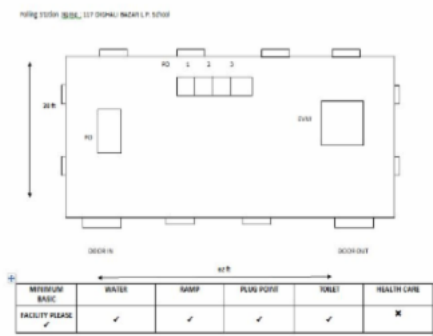

নিৰ্বাচক পঞ্জীয়ন বিষয়াৰ স্বাক্ষৰ

Nazri Naksha

Google Map View

Polling Station Building Front View

ভোটগ্ৰহন কেন্দ্ৰৰ সন্মুখৰ দৃশ্য

Cad View

Key MAP View

1 নাম : বাধেশ্যাম জালান পিতাৰ নাম: কেশৰ দেও জালান ঘৰ নং : 1 বয়স : 85 লিঙ্গ : পুৰুষ	CLC1104569 ফটো উপলব্ধ	2 নাম : বমেশ কুঃ জালান পিতাৰ নাম: বাধেশ্যাম জালান ঘৰ নং : 1 বয়স : 65 লিঙ্গ : পুৰুষ	CLC1104581 ফটো উপলব্ধ	3 নাম : সঞ্জিতা জালান স্বামীৰ নাম: বমেশ কুঃ জালান ঘৰ নং : 1 বয়স : 62 লিঙ্গ : মহিলা	CLC1104592 ফটো উপলব্ধ
4 নাম : ইন্দ্ৰেশ শ্বাহ পিতাৰ নাম: বামানন্দ শ্বাহ ঘৰ নং : 1 বয়স : 53 লিঙ্গ : পুৰুষ	CLC1104650 ফটো উপলব্ধ	5 নাম : নাগিনা ৰায় পিতাৰ নাম: সীতাৰাম ৰায় ঘৰ নং : 1 বয়স : 48 লিঙ্গ : পুৰুষ	CLC1104661 ফটো উপলব্ধ	# 6 নাম : অৰবিন্দ জালান পিতাৰ নাম: বমেশ কুমাৰ জালান ঘৰ নং : 1 বয়স : 39 লিঙ্গ : পুৰুষ	CLC1104649 ফটো উপলব্ধ
7 নাম : ইন্দু শৰ্মা স্বামীৰ নাম: সন্দীপ শৰ্মা ঘৰ নং : 01 বয়স : 38 লিঙ্গ : মহিলা	CLC1109019 ফটো উপলব্ধ	8 নাম : মেজৰ কুমাৰ ৰায় পিতাৰ নাম: নাগিনা ৰায় ঘৰ নং : 01 বয়স : 20 লিঙ্গ : পুৰুষ	HOC0083709 ফটো উপলব্ধ	9 নাম : সুৰজ ঠাকুৰ পিতাৰ নাম: দাননাথ ঠাকুৰ ঘৰ নং : 9 বয়স : 25 লিঙ্গ : পুৰুষ	HOC0073361 ফটো উপলব্ধ
# 10 নাম : ওমৰাউ জৈন স্বামীৰ নাম: কৈলাশ চন্দ জৈন ঘৰ নং : 10 বয়স : 83 লিঙ্গ : মহিলা	CLC1104683 ফটো উপলব্ধ	E 11 নাম : বিজয় জৈন পিতাৰ নাম: কৈলাশ চন্দ জৈন ঘৰ নং : 10 বয়স : 63 লিঙ্গ : পুৰুষ	CLC1104694 ফটো উপলব্ধ	# 12 নাম : সৰোজ জৈন স্বামীৰ নাম: বিজয় জৈন ঘৰ নং : 10 বয়স : 62 লিঙ্গ : মহিলা	CLC1104707 ফটো উপলব্ধ
# 13 নাম : সুমিত জৈন পিতাৰ নাম: বিজয় জৈন ঘৰ নং : 10 বয়স : 38 লিঙ্গ : পুৰুষ	CLC1108867 ফটো উপলব্ধ	# 14 নাম : সোনল জেইন স্বামীৰ নাম: সুমিত জৈন ঘৰ নং : 10 বয়স : 32 লিঙ্গ : মহিলা	CLC0464156 ফটো উপলব্ধ	15 নাম : কৃতিকা জেইন পিতাৰ নাম: বিজয় জেইন ঘৰ নং : 10 বয়স : 28 লিঙ্গ : মহিলা	CLC0000919 ফটো উপলব্ধ
16 নাম : পুষ্পা দেবী আগৰবাল স্বামীৰ নাম: গোপীৰাম মস্কৰা আগৰবাল ঘৰ নং : 12 বয়স : 80 লিঙ্গ : মহিলা	CLC1104752 ফটো উপলব্ধ	17 নাম : বিমল মস্কৰা আগৰবাল পিতাৰ নাম: গোপীৰাম মস্কৰা আগৰবাল ঘৰ নং : 12 বয়স : 60 লিঙ্গ : পুৰুষ	CLC1104729 ফটো উপলব্ধ	18 নাম : অনীতা দেবী আগৰবাল স্বামীৰ নাম: বিমল মস্কৰা আগৰবাল ঘৰ নং : 12 বয়স : 58 লিঙ্গ : মহিলা	CLC1104763 ফটো উপলব্ধ
19 নাম : বমেশ আগৰবাল পিতাৰ নাম: গোপীৰাম মস্কৰা আগৰবাল ঘৰ নং : 12 বয়স : 55 লিঙ্গ : পুৰুষ	CLC1104730 ফটো উপলব্ধ	20 নাম : লক্ষ্মী মাষ্কাৰা আগৰবাল স্বামীৰ নাম: মহেশ মাষ্কাৰা আগৰবাল ঘৰ নং : 12 বয়স : 53 লিঙ্গ : মহিলা	CLC1108889 ফটো উপলব্ধ	21 নাম : মহেশ মস্কৰা আগৰবাল পিতাৰ নাম: গোপীৰাম মস্কৰা আগৰবাল ঘৰ নং : 12 বয়স : 50 লিঙ্গ : পুৰুষ	CLC1104741 ফটো উপলব্ধ
22 নাম : সঙ্গীতা দেবী আগৰবাল স্বামীৰ নাম: বমেশ মস্কৰা আগৰবাল ঘৰ নং : 12 বয়স : 50 লিঙ্গ : মহিলা	CLC1104774 ফটো উপলব্ধ	23 নাম : সৌৰভ মাছকাৰা পিতাৰ নাম: বিমল মাছকাৰা ঘৰ নং : 12 বয়স : 32 লিঙ্গ : পুৰুষ	CLC0010009 ফটো উপলব্ধ	24 নাম : সুৰভি মাছকাৰা পিতাৰ নাম: বিমল মাছকাৰা ঘৰ নং : 12 বয়স : 28 লিঙ্গ : মহিলা	CLC0010066 ফটো উপলব্ধ
25 নাম : ৰৌসন মাছকাৰা পিতাৰ নাম: বমেশ মাছকাৰা ঘৰ নং : 12 বয়স : 28 লিঙ্গ : পুৰুষ	CLC0334094 ফটো উপলব্ধ	26 নাম : লক্ষ্মীনাৰায়ন দেমানী পিতাৰ নাম: চৌহনলাল দেমানী ঘৰ নং : 10 বয়স : 64 লিঙ্গ : পুৰুষ	CLC1104796 ফটো উপলব্ধ	27 নাম : যশোদা দেমানী স্বামীৰ নাম: লক্ষ্মী নাৰায়ন দেমানী ঘৰ নং : 10 বয়স : 60 লিঙ্গ : মহিলা	CLC1104809 ফটো উপলব্ধ
28 নাম : দিনেশ কুমাৰ জৈন পিতাৰ নাম: পৰ্বন কুমাৰ জৈন ঘৰ নং : 10 বয়স : 31 লিঙ্গ : পুৰুষ	CLC0141739 ফটো উপলব্ধ	29 নাম : নৰ্বদা জৈন পিতাৰ নাম: লক্ষ্মী নাৰায়ণ দেমানী ঘৰ নং : 10 বয়স : 30 লিঙ্গ : মহিলা	CLC0141747 ফটো উপলব্ধ	30 নাম : কাজল কুমাৰী দামানী পিতাৰ নাম: লক্ষ্মী নাৰায়ন দামানী ঘৰ নং : 10 বয়স : 29 লিঙ্গ : মহিলা	CLC0167999 ফটো উপলব্ধ