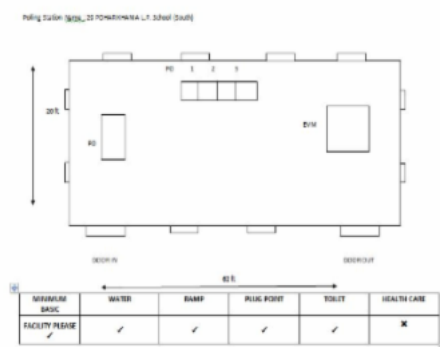

নিৰ্বাচক পঞ্জীয়ন বিষয়াৰ স্বাক্ষৰ

Nazri Naksha

Google Map View

Polling Station Building Front View

ভোটগ্ৰহন কেন্দ্ৰৰ সন্মুখৰ দৃশ্য

Cad View

Key MAP View

| | | | | | |
|---|--------------------------|--|--------------------------|---|--------------------------|
| 1 নাম : অজয় ভূঞা পিতাৰ নাম: ভীমেশ্বৰ ভূঞা ঘৰ নং : 1 বয়স : 65 লিঙ্গ : পুৰুষ | CLC2934567 ফটো উপলব্ধ | 2 নাম : বন্তী ভূঞা স্বামীৰ নাম: অজয় ভূঞা ঘৰ নং : 1 বয়স : 55 লিঙ্গ : মহিলা | CLC2934578 ফটো উপলব্ধ | 3 নাম : কমল নাৰায়ণ ভূঞা পিতাৰ নাম: অজয় ভূঞা ঘৰ নং : 1 বয়স : 32 লিঙ্গ : পুৰুষ | CLC2939368 ফটো উপলব্ধ |
| E 4 নাম : সুৰেশ ভূঞা পিতাৰ নাম: ভীমেশ্বৰ ভূঞা ঘৰ নং : 2 বয়স : 75 লিঙ্গ : পুৰুষ | CLC2934589 ফটো উপলব্ধ | 5 নাম : পদ্মী ভূঞা পিতাৰ নাম: ভীমেশ্বৰ ভূঞা ঘৰ নং : 2 বয়স : 62 লিঙ্গ : মহিলা | CLC2934614 ফটো উপলব্ধ | 6 নাম : অঞ্জুমাণি ভূঞা স্বামীৰ নাম: সুৰেশ ভূঞা ঘৰ নং : 2 বয়স : 60 লিঙ্গ : মহিলা | CLC2934590 ফটো উপলব্ধ |
| 7 নাম : গৌতম বৰুৱা পিতাৰ নাম: ধৰ্ম কান্ত বৰুৱা ঘৰ নং : 2 বয়স : 46 লিঙ্গ : পুৰুষ | CLC1700970 ফটো উপলব্ধ | 8 নাম : পল্লবি গগৈ বৰুৱা স্বামীৰ নাম: গৌতম বৰুৱা ঘৰ নং : 2 বয়স : 40 লিঙ্গ : মহিলা | CLC1700962 ফটো উপলব্ধ | 9 নাম : মনোজ ভূঞা পিতাৰ নাম: সুৰেশ ভূঞা ঘৰ নং : 2 বয়স : 38 লিঙ্গ : পুৰুষ | CLC2934603 ফটো উপলব্ধ |
| 10 নাম : সন্জয় ভূঞা পিতাৰ নাম: সুৰেশ ভূঞা ঘৰ নং : 2 বয়স : 37 লিঙ্গ : পুৰুষ | CLC2939379 ফটো উপলব্ধ | 11 নাম : পৰিমা দত্ত অন্যান্য: লক্ষী দত্ত ঘৰ নং : 2ক বয়স : 47 লিঙ্গ : মহিলা | CLC0505321 ফটো উপলব্ধ | 12 নাম : ৰূপালী গগৈ দত্ত স্বামীৰ নাম: লক্ষী দত্ত ঘৰ নং : 2ক বয়স : 33 লিঙ্গ : মহিলা | CLC0255984 ফটো উপলব্ধ |
| 13 নাম : লক্ষী দত্ত পিতাৰ নাম: দন্দীধৰ দত্ত ঘৰ নং : 2ক বয়স : 42 লিঙ্গ : পুৰুষ | CLC2934636 ফটো উপলব্ধ | 14 নাম : হিমালী শইকীয়া স্বামীৰ নাম: সুশীল শইকীয়া ঘৰ নং : 3 বয়স : 70 লিঙ্গ : মহিলা | CLC2934658 ফটো উপলব্ধ | 15 নাম : জ্যোতিময় শইকীয়া পিতাৰ নাম: সুশীল শইকীয়া ঘৰ নং : 3 বয়স : 42 লিঙ্গ : পুৰুষ | CLC2934669 ফটো উপলব্ধ |
| 16 নাম : ৰুনজ্যোতি শইকীয়া পিতাৰ নাম: সুশীল শইকীয়া ঘৰ নং : 3 বয়স : 39 লিঙ্গ : পুৰুষ | CLC2934670 ফটো উপলব্ধ | 17 নাম : পাৰ্থ জ্যোতি শইকীয়া পিতাৰ নাম: সুশীল শইকীয়া ঘৰ নং : 3 বয়স : 38 লিঙ্গ : পুৰুষ | CLC2934681 ফটো উপলব্ধ | 18 নাম : বন্দিতা কোঁৱৰ শইকীয়া স্বামীৰ নাম: জ্যোতিময় শইকীয়া ঘৰ নং : 3 বয়স : 34 লিঙ্গ : মহিলা | CLC0057067 ফটো উপলব্ধ |
| 19 নাম : অনামিকা গগৈ শইকীয়া স্বামীৰ নাম: ৰুনজ্যোতি শইকীয়া ঘৰ নং : 3 বয়স : 32 লিঙ্গ : মহিলা | CLC0057117 ফটো উপলব্ধ | 20 নাম : মানৱ শইকীয়া পিতাৰ নাম: মৃদুল শইকীয়া ঘৰ নং : 8ক বয়স : 32 লিঙ্গ : পুৰুষ | CLC0073288 ফটো উপলব্ধ | S 21 নাম : পূজা নেওগ শইকীয়া স্বামীৰ নাম: মানৱ শইকীয়া ঘৰ নং : 8ক বয়স : 26 লিঙ্গ : মহিলা | CLC0073346 ফটো উপলব্ধ |
| 22 নাম : মৃদুল শইকীয়া পিতাৰ নাম: ৰমাকান্ত শইকীয়া ঘৰ নং : 8ক বয়স : 60 লিঙ্গ : পুৰুষ | CLC2934749 ফটো উপলব্ধ | 23 নাম : ৰেখা শইকীয়া স্বামীৰ নাম: মৃদুল শইকীয়া ঘৰ নং : 8ক বয়স : 55 লিঙ্গ : মহিলা | CLC2934750 ফটো উপলব্ধ | 24 নাম : ভবানী ভূঞা পিতাৰ নাম: ধিৰেন ভূঞা ঘৰ নং : 8খ বয়স : 55 লিঙ্গ : পুৰুষ | CLC2934772 ফটো উপলব্ধ |
| 25 নাম : শিখা ভূঞা স্বামীৰ নাম: ভবানী ভূঞা ঘৰ নং : 8খ বয়স : 45 লিঙ্গ : মহিলা | CLC2934783 ফটো উপলব্ধ | 26 নাম : জয়ন্ত শইকীয়া পিতাৰ নাম: মৃদুল শইকীয়া ঘৰ নং : 8ক বয়স : 42 লিঙ্গ : পুৰুষ | CLC2934761 ফটো উপলব্ধ | 27 নাম : দিপিকা বৰা শইকীয়া স্বামীৰ নাম: জয়ন্ত শইকীয়া ঘৰ নং : 8ক বয়স : 33 লিঙ্গ : মহিলা | CLC2939380 ফটো উপলব্ধ |
| 28 নাম : তীৰেশ্বৰ দত্ত পিতাৰ নাম: পদোশ্বৰ দত্ত ঘৰ নং : 6 বয়স : 48 লিঙ্গ : পুৰুষ | CLC2934794 ফটো উপলব্ধ | 29 নাম : জ্যোত্স্না দত্ত স্বামীৰ নাম: তীৰেশ্বৰ দত্ত ঘৰ নং : 6 বয়স : 46 লিঙ্গ : মহিলা | CLC0224907 ফটো উপলব্ধ | 30 নাম : হেমন্ত দত্ত পিতাৰ নাম: গোলাপ দত্ত ঘৰ নং : 9 বয়স : 56 লিঙ্গ : পুৰুষ | CLC2934807 ফটো উপলব্ধ |